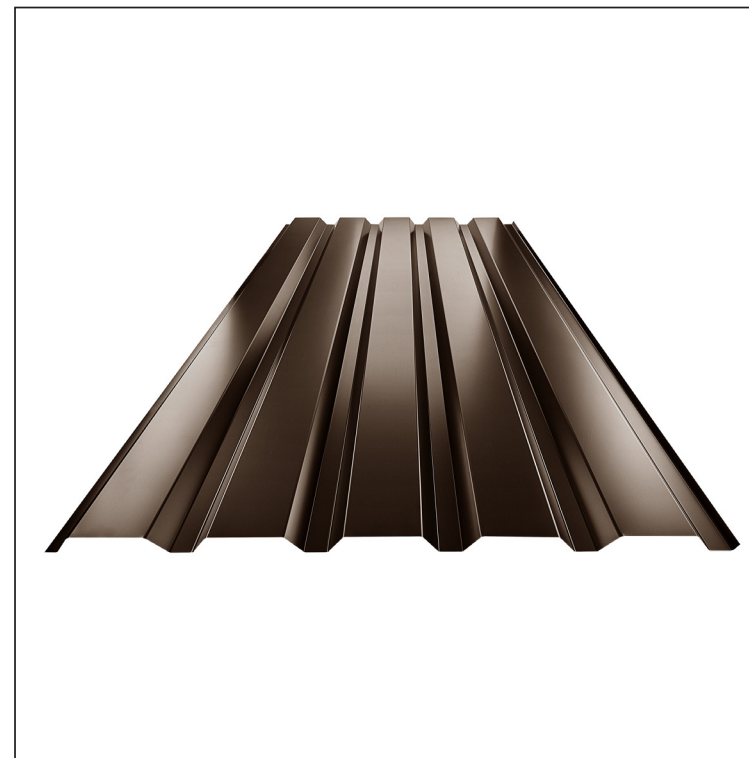

MŰSZAKI LAP

TRAPÉZLEMEZ - FALPROFIL TR 35B

TR-35B

TH Fastett acél MARCEGAGLIA – Sötét barna CSOKO – RAL 8017

Műszaki paraméterek [mm]	
Fedőszélesség	1060,0
Teljes szélesség	1085,0
Profilmagasság	34,5
Lemezvastagság	0,50
Tetőfedés hossza	legnagyobb hossza 8000,0

INDEX	VÁLTOZÁS	DÁTUM	ALÁÍRÁS	KJG	TR35	Scan code for 3D model
				QUALITY		
ANYAGMÁRKA			H.O.	TÖMEG kg	MÉRET	
MÉRET, FÉLKÉSZ TERMÉK				STN	OSZTÁLYOZÁSI SZÁM	
SEGÉDBERENDEZÉS				MEGJEGYZÉS	POZÍCIÓSZÁM	
KIDOLGOZTA Ing. Kluska M.				KORÁBBI RAJZ	RAJZSZÁM	
KIPRÓBÁLTA						
TECHNOLÓGUS	TECHNOLÓGUS					
NÉV	Trapézlemez - falprofil TR 35B			Lapok száma	TR-35B	Lap