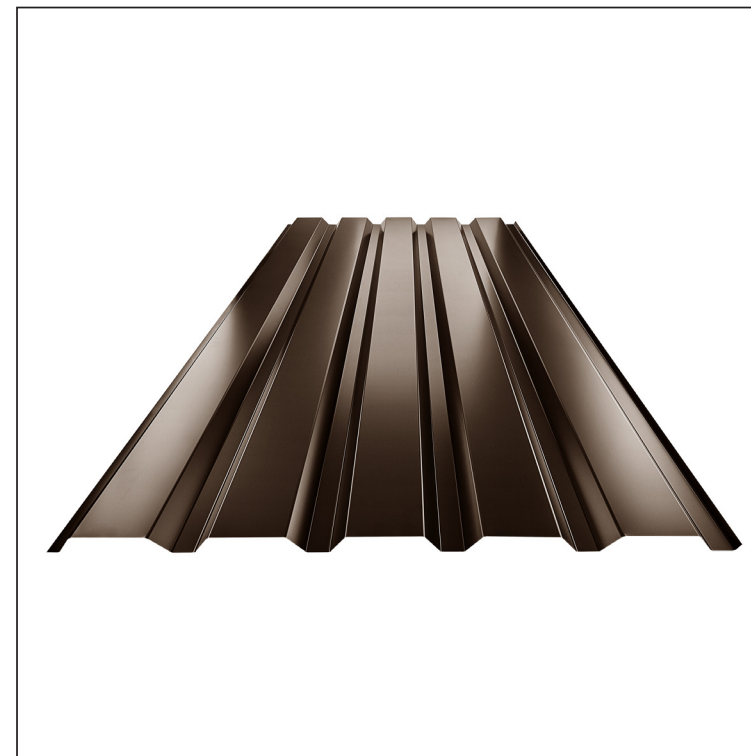

MŰSZAKI LAP

TRAPÉZLEMEZ - FALPROFIL TR 35B

TR-35B

TH Fastett acél MARCEGAGLIA – Sötét barna CSOKO – RAL 8017

Műszaki paraméterek [mm]	
Fedőszélesség	1060,0
Teljes szélesség	1085,0
Profilmagasság	34,5
Lemezvastagság	0,50
Tetőfedés hossza	legnagyobb hossza 8000,0

INDEX	VÁLTOZÁS	DÁTUM	ALÁÍRÁS	KJG	TR35	Scan code for 3D model
ANYAGMÁRKA		H.O.		QUALITY		
MÉRET, FÉLKÉSZ TERMÉK				TÖMEG kg	MÉRET	
SEGÉDBERENDEZÉS				STN	OSZTÁLYOZÁSI SZÁM	
KIDOLGOZTA Ing. Kluska M.				MEGJEGYZÉS	POZÍCIÓSZÁM	
KIPRÓBÁLTA				KORÁBBI RAJZ	RAJZSZÁM	
TECHNOLÓGUS	TECHNOLÓGUS			KORÁBBI RAJZ	RAJZSZÁM	
NÉV	Trapézlemez - falprofil TR 35B			Lapok száma	TR-35B	Lap