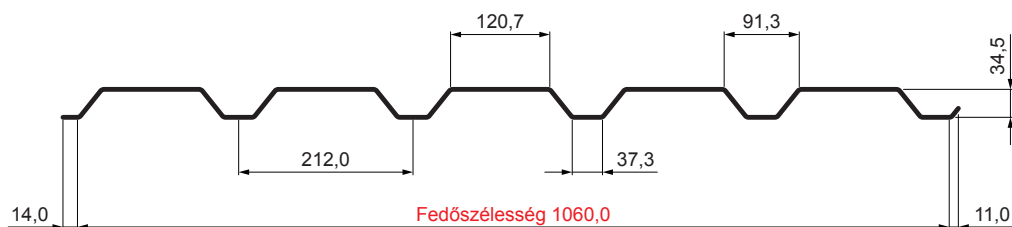

MŰSZAKI LAP

TRAPÉZLEMEZ - FALPROFIL TR 35B

TR-35B

TH Fastett acél MARCEGAGLIA – Sötét barna CSOKO – RAL 8017

Műszaki paraméterek [mm]	
Fedőszélesség	1060,0
Teljes szélesség	1085,0
Profilmagasság	34,5
Lemezvastagság	0,50
Tetőfedés hossza	legnagyobb hossza 8000,0

INDEX	VÁLTOZÁS	DÁTUM	ALÁÍRÁS	KJG	TR35	Scan code for 3D model
ANYAGMÁRKA		H.O.		QUALITY		
MÉRET, FÉLKÉSZ TERMÉK				TÖMEG kg	MÉRET	
SEGÉDBERENDEZÉS				STN	OSZTÁLYOZÁSI SZÁM	
KIDOLGOZTA Ing. Kluska M.				MEGJEGYZÉS	POZÍCIÓSZÁM	
KIPRÓBÁLTA				KORÁBBI RAJZ	RAJZSZÁM	
TECHNOLÓGUS	TECHNOLÓGUS			KORÁBBI RAJZ	RAJZSZÁM	
NÉV	Trapézlemez - falprofil TR 35B			Lapok száma	TR-35B	Lap