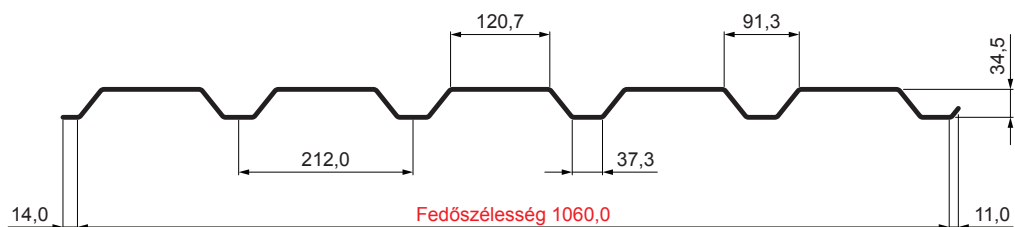

## TRAPÉZLEMEZ - FALPROFIL TR 35B

TR-35B

SB Fastett acél MARCEGAGLIA – Törtfehér – RAL 9002

INDEX	VÁLTOZÁS	DÁTUM	ALÁÍRÁS	KJG QUALITY®	TR35	Scan code for 3D model	QR
ANYAGMÁRKA		H.O.		TÖMEG kg	MÉRET		
MÉRET, FÉLKÉSZ TERMÉK				STN	OSZTÁLYOZÁSI SZÁM		
SEGÉDBERENDEZÉS				MEGJEGYZÉS	POZÍCIÓSZÁM		
KIDOLGOZTA Ing. Kluska M.				KORÁBBI RAJZ	RAJZSZÁM		
KIPRÓBÁLTA		TECHNOLÓGUS					
TECHNOLÓGUS							
NÉV	Trapézlemez - falprofil TR 35B			Lapok száma	TR-35B	Lap	

Létrehozva: 05.06.2026 00:19:09

Műszaki változások fenntartva

Műszaki paraméterek [mm]	
Fedőszélesség	1060,0
Teljes szélesség	1085,0
Profilmagasság	34,5
Lemezvastagság	0,50
Tetőfedés hossza	legnagyobb hossza 8000,0