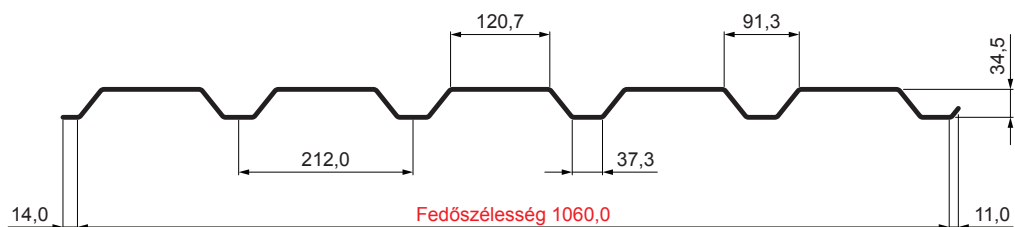

## TRAPÉZLEMEZ - FALPROFIL TR 35B

TR-35B

SB Fastett acél MARCEGAGLIA – Törtfehér – RAL 9002

INDEX	VÁLTOZÁS	DÁTUM	ALÁÍRÁS	KJG QUALITY®	TR35	Scan code for 3D model	QR
ANYAGMÁRKA			H.O.	TÖMEG kg	MÉRET		
MÉRET, FÉLKÉSZ TERMÉK				STN	OSZTÁLYOZÁSI SZÁM		
SEGÉDBERENDEZÉS				MEGJEGYZÉS	POZÍCIÓSZÁM		
KIDOLGOZTA Ing. Kluska M.				KORÁBBI RAJZ	RAJZSZÁM		
KIPRÓBÁLTA			TECHNOLÓGUS				
NEV			Trapézlemez - falprofil TR 35B		Lapok száma	TR-35B	Lap

Létrehozva: 04.06.2026 23:32:57

Műszaki változások fenntartva

Műszaki paraméterek [mm]	
Fedőszélesség	1060,0
Teljes szélesség	1085,0
Profilmagasság	34,5
Lemezvastagság	0,50
Tetőfedés hossza	legnagyobb hossza 8000,0