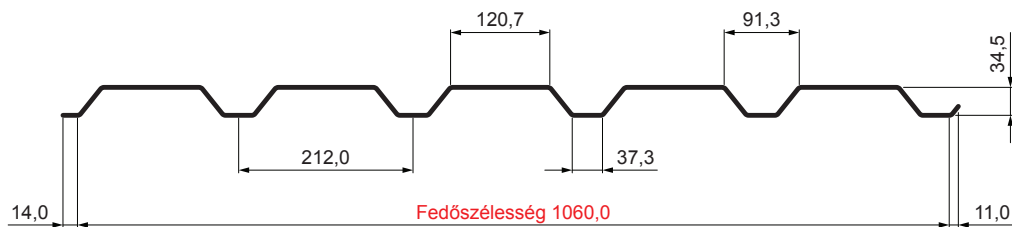

MŰSZAKI LAP

TRAPÉZLEMEZ - FALPROFIL TR 35B

TR-35B

MH Fastett acél MARCEGAGLIA – Cserépszín – RAL 8004

Műszaki paraméterek [mm]	
Fedőszélesség	1060,0
Teljes szélesség	1085,0
Profilmagasság	34,5
Lemezvastagság	0,50
Tetőfedés hossza	legnagyobb hossza 8000,0

INDEX	VÁLTOZÁS	DÁTUM	ALÁÍRÁS	KJG	TR35	Scan code for 3D model
ANYAGMÁRKA		H.O.		QUALITY®		
MÉRET, FÉLKÉSZ TERMÉK				TÖMEG kg		MÉRET
SEGÉDBERENDEZÉS				STN		OSZTÁLYOZÁSI SZÁM
KIDOLGOZTA Ing. Kluska M.				MEGJEGYZÉS		POZÍCIÓSZÁM
KIPRÓBÁLTA				KORÁBBI RAJZ		RAJZSZÁM
TECHNOLÓGUS	TECHNOLÓGUS			KORÁBBI RAJZ		RAJZSZÁM
NÉV	Trapézlemez - falprofil TR 35B			Lapok száma	TR-35B	Lap