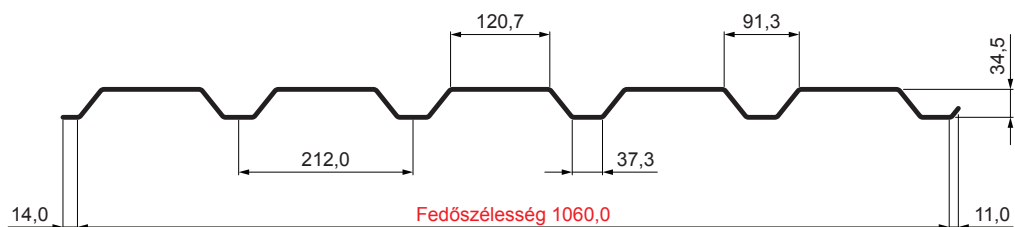

MŰSZAKI LAP

TRAPÉZLEMEZ - FALPROFIL TR 35B

TR-35B

B Fastett acél MARCEGAGLIA – Fehér – RAL 9010

INDEX	VÁLTOZÁS	DÁTUM	ALÁÍRÁS	KJG QUALITY®	TR35	Scan code for 3D model	QR
ANYAGMÁRKA		H.O.		TÖMEG kg	MÉRET		
MÉRET, FÉLKÉSZ TERMÉK				STN	OSZTÁLYOZÁSI SZÁM		
SEGÉDBERENDEZÉS				MEGJEGYZÉS	POZÍCIÓSZÁM		
KIDOLGOZTA Ing. Kluska M.				KORÁBBI RAJZ	RAJZSZÁM		
KIPRÓBÁLTA		TECHNOLÓGUS					
TECHNOLÓGUS				Lapok száma	TR-35B	Lap	
NÉV	Trapézlemez - falprofil TR 35B						

Létrehozva: 21.04.2026 18:04:39

Műszaki változások fenntartva

Műszaki paraméterek [mm]	
Fedőszélesség	1060,0
Teljes szélesség	1085,0
Profilmagasság	34,5
Lemezvastagság	0,50
Tetőfedés hossza	legnagyobb hossza 8000,0