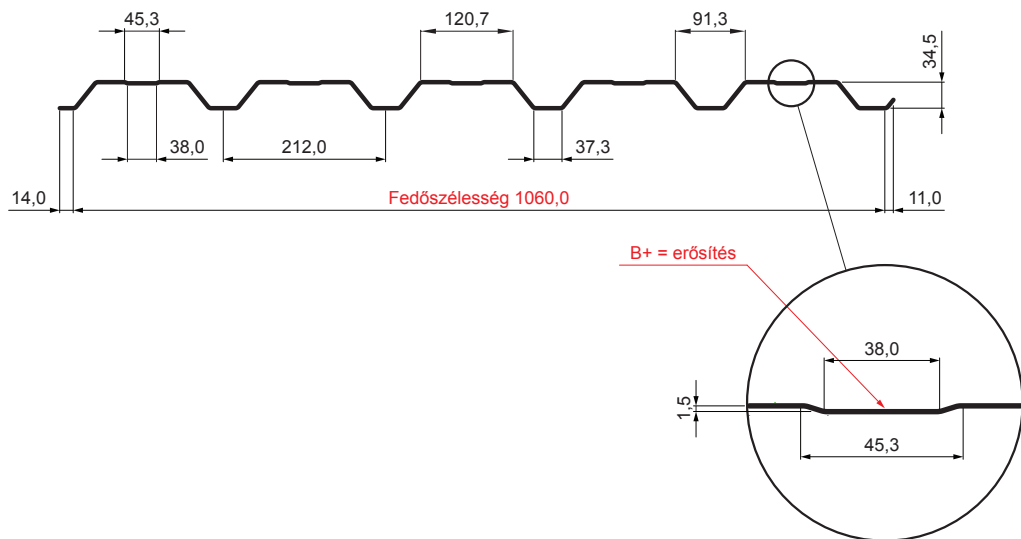

MŰSZAKI LAP

# TRAPÉZLEMEZ BORDAKÖZI MEREVÍTÉSSEL TR 35B+ TR-35B+

**OC** Fastett acél MARCEGAGLIA – Bordó – RAL 3009

Műszaki paraméterek [mm]	
Fedőszélesség	1060,0
Teljes szélesség	1085,0
Profilmagasság	34,5
Lemezvastagság	0,50 / 0,55
Tetőfedés hossza	legnagyobb hossza 8000,0

INDEX	VÁLTOZÁS	DÁTUM	ALÁÍRÁS	<b>KJG</b> QUALITY®	<b>TR35</b>	Scan code for 3D model	
ANYAGMÁRKA			H.O.	TÖMEG kg	MÉRET		
MÉRET, FÉLKÉSZ TERMÉK			STN		OSZTÁLYOZÁSI SZÁM		
KIDOLGOZTA	Ing. Kluska M.	MEGJEGYZÉS		POZÍCIÓSZÁM			
KIPRÓBÁLTA	TECHNOLÓGUS		KORÁBBI RAJZ		RAJZSZÁM		
NÉV			Lapok száma		Lap		
Trapézlemez bordaközi merevítéssel TR 35B+			TR-35B+				