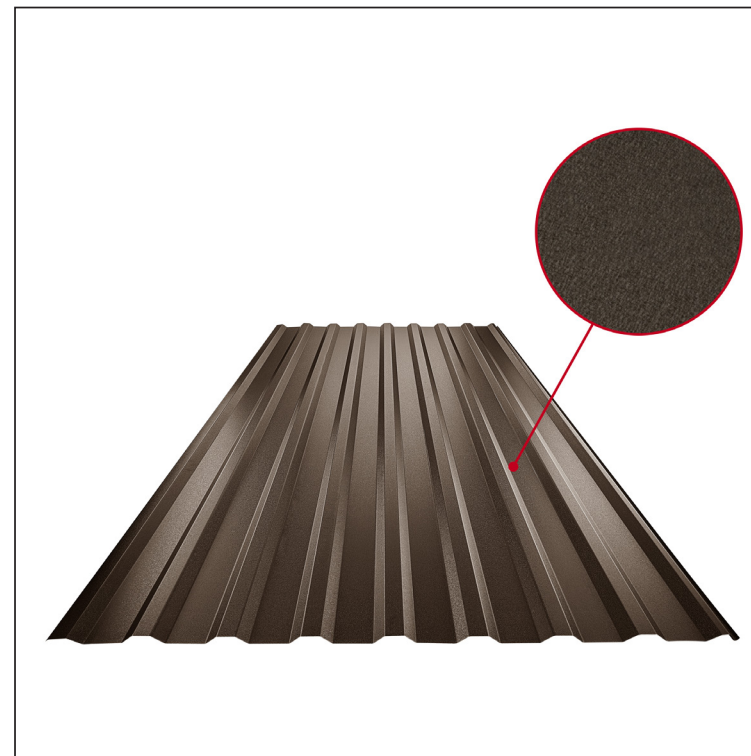

MŰSZAKI LAP

TRAPÉZLEMEZ – TETŐPROFIL TR 18A

TR-18A

TMM Fastett acél MATT MARCEGAGLIA – Barna MATT – RAL 8028

Műszaki paraméterek [mm]	
Fedőszélesség	1100,0
Teljes szélesség	1138,0
Profilmagasság	18,0
Lemezvastagság	0,50
Tetőfedés hossza	legnagyobb hossza 8000,0

INDEX	VÁLTOZÁS	DÁTUM	ALÁÍRÁS	KJG QUALITY®	TR18	Scan code for 3D model	QR
ANYAGMÁRKA			H.O.	TÖMEG kg	MÉRET		
MÉRET, FÉLKÉSZ TERMÉK							
SEGÉDBERENDEZÉS				STN	OSZTÁLYOZÁSI SZÁM		
KIDOLGOZTA Ing. Kluska M.				MEGJEGYZÉS	POZÍCIÓSZÁM		
KIPRÓBÁLTA							
TECHNOLÓGUS	TECHNOLÓGUS			KORÁBBI RAJZ	RAJZSZÁM		
NÉV	Trapézlemez – tetőprofil TR 18A			Lapok száma	TR-18A	Lap	