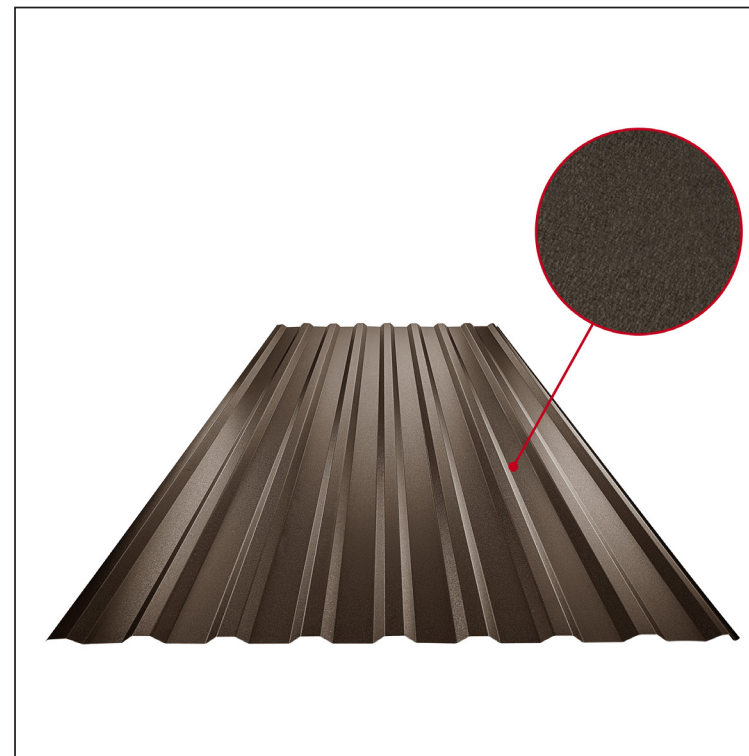

MŰSZAKI LAP

TRAPÉZLEMEZ – TETŐPROFIL TR 18A

TR-18A

TMM Fastett acél MATT MARCEGAGLIA – Barna MATT – RAL 8028

Műszaki paraméterek [mm]	
Fedőszélesség	1100,0
Teljes szélesség	1138,0
Profilmagasság	18,0
Lemezvastagság	0,50
Tetőfedés hossza	legnagyobb hossza 8000,0

INDEX	VÁLTOZÁS	DÁTUM	ALÁÍRÁS	KJG QUALITY®	TR18	Scan code for 3D model	QR
ANYAGMÁRKA			H.O.	TÖMEG kg	MÉRET		
MÉRET, FÉLKÉSZ TERMÉK							
SEGÉDBERENDEZÉS				STN	OSZTÁLYOZÁSI SZÁM		
KIDOLGOZTA Ing. Kluska M.				MEGJEGYZÉS	POZÍCIÓSZÁM		
KIPRÓBÁLTA							
TECHNOLÓGUS	TECHNOLÓGUS			KORÁBBI RAJZ	RAJZSZÁM		
NÉV	Trapézlemez – tetőprofil TR 18A			Lapok száma	TR-18A	Lap	