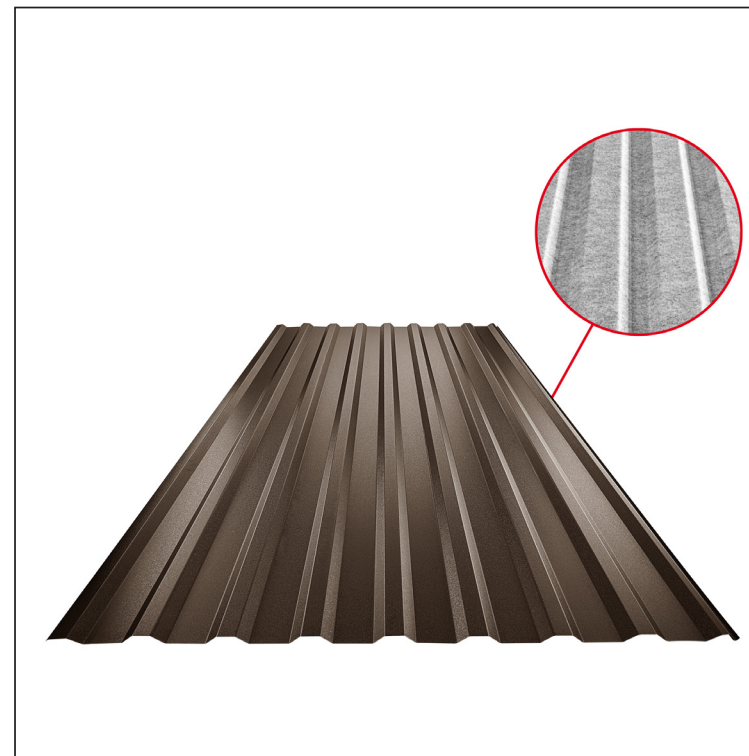

MŰSZAKI LAP

TRAPÉZLEMEZ - TETŐPROFIL TR 18A SQ (sound – aqua)

TR-18A SQ

SQ = LECSAPÓDÁS GÁTLÓ ÉS ZAJVÉDŐ FILC vastagsága: 3–4 mm
 info: SQ (sound-zaj, aqua-víz)

TMM Fastett acél MATT MARCEGAGLIA – Barna MATT – RAL 8028

Műszaki paraméterek [mm]	
Fedőszélesség	1100,0
Teljes szélesség	1138,0
Profilmagasság	18,0
Lemezvastagság	0,50
Tetőfedés hossza	legnagyobb hossza 8000,0

INDEX	VÁLTOZÁS	DÁTUM	ALÁÍRÁS	KJG QUALITY®	TR18	Scan code for 3D model	
ANYAGMÁRKA			H.O.	TÖMEG kg	MÉRET		
MÉRET, FÉLKÉSZ TERMÉK			STN		OSZTÁLYOZÁSI SZÁM		
SEGÉDBERENDEZÉS			MEGJEGYZÉS		POZÍCIÓSZÁM		
KIDOLGOZTA Ing. Kluska M.			KORÁBBI RAJZ		RAJZSZÁM		
KIPRÓBÁLTA			TECHNOLÓGUS		Lapok száma		
TECHNOLÓGUS			NÉV		Lap		
TRAPÉZLEMEZ - tetőprofil			TR 18A SQ (sound – aqua)		TR-18A SQ		
LÉTREHOZVA: 06.06.2026 13:47:30			MŰSZAKI VÁLTOZÁSOK FENNTARTVA				