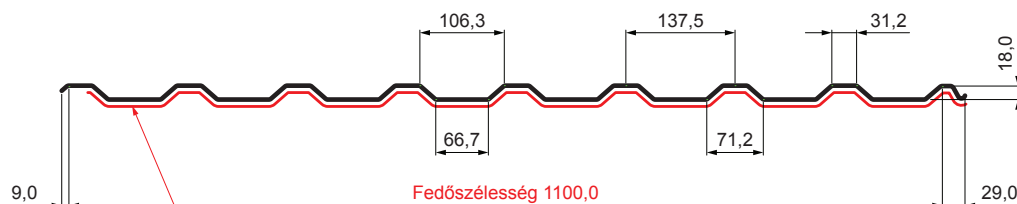

MŰSZAKI LAP

TRAPÉZLEMEZ - TETŐPROFIL TR 18A SQ (sound – aqua)

TR-18A SQ

SQ = LECSAPÓDÁS GÁTLÓ ÉS ZAJVÉDŐ FILC vastagsága: 3–4 mm
 info: SQ (sound-zaj, aqua-víz)

TMM Fastett acél MATT MARCEGAGLIA – Barna MATT – RAL 8028

Műszaki paraméterek [mm]	
Fedőszélesség	1100,0
Teljes szélesség	1138,0
Profilmagasság	18,0
Lemezvastagság	0,50
Tetőfedés hossza	legnagyobb hossza 8000,0

INDEX	VÁLTOZÁS	DÁTUM	ALÁÍRÁS	KJG QUALITY®	TR18	Scan code for 3D model	
ANYAGMÁRKA			H.O.	TÖMEG kg	MÉRET		
MÉRET, FÉLKÉSZ TERMÉK			STN		OSZTÁLYOZÁSI SZÁM		
SEGÉDBERENDEZÉS			MEGJEGYZÉS		POZÍCIÓSZÁM		
KIDOLGOZTA Ing. Kluska M.			KORÁBBI RAJZ		RAJZSZÁM		
KIPRÓBÁLTA			TECHNOLÓGUS		Lapok száma		
TECHNOLÓGUS			NÉV		Lap		
TRAPÉZLEMEZ - tetőprofil			TR 18A SQ (sound – aqua)		TR-18A SQ		
LÉTREHOZVA: 06.06.2026 13:47:30			MŰSZAKI VÁLTOZÁSOK FENNTARTVA				