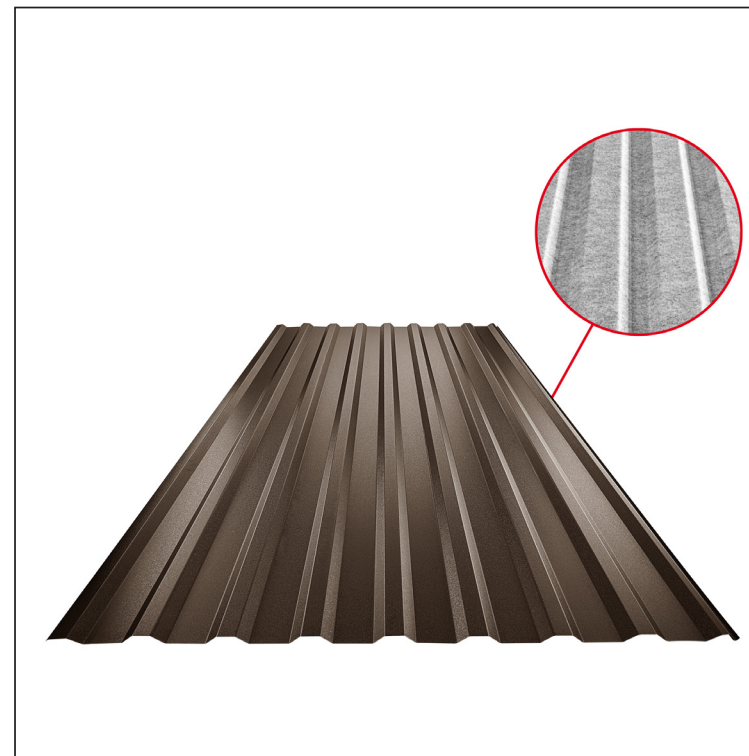

MŰSZAKI LAP

TRAPÉZLEMEZ - TETŐPROFIL TR 18A SQ (sound – aqua)

TR-18A SQ

SQ = LECSAPÓDÁS GÁTLÓ ÉS ZAJVÉDŐ FILC vastagsága: 3–4 mm
info: SQ (sound-zaj, aqua-víz)

TMM Fastett acél MATT MARCEGAGLIA – Barna MATT – RAL 8028

Műszaki paraméterek [mm]	
Fedőszélesség	1100,0
Teljes szélesség	1138,0
Profilmagasság	18,0
Lemezvastagság	0,50
Tetőfedés hossza	legnagyobb hossza 8000,0

INDEX	VÁLTOZÁS	DÁTUM	ALÁÍRÁS	KJG	TR18	Scan code for 3D model
ANYAGMÁRKA		H.O.		QUALITY		
MÉRET, FÉLKÉSZ TERMÉK				TÖMEG kg		MÉRET
SEGÉDBERENDEZÉS				STN		OSZTÁLYOZÁSI SZÁM
KIDOLGOZTA Ing. Kluska M.				MEGJEGYZÉS		POZÍCIÓSZÁM
KIPRÓBÁLTA				KORÁBBI RAJZ		RAJZSZÁM
TECHNOLÓGUS	TECHNOLÓGUS			KORÁBBI RAJZ		RAJZSZÁM
NÉV	Trapézlemez - tetőprofil TR 18A SQ (sound – aqua)			Lapok száma	TR-18A SQ	Lap