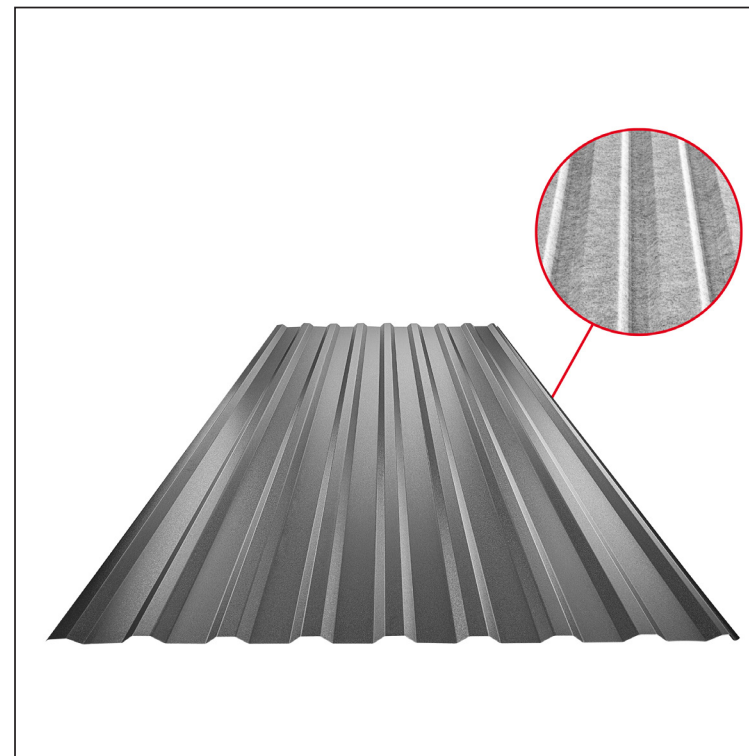

MŰSZAKI LAP

TRAPÉZLEMEZ - TETŐPROFIL TR 18A SQ (sound – aqua)

TR-18A SQ

SQ = LECSAPÓDÁS GÁTLÓ ÉS ZAJVÉDŐ FILC vastagsága: 3–4 mm
 info: SQ (sound-zaj, aqua-víz)

ANM Fastett acél MATT MARCEGAGLIA – Antracit MATT – RAL 7016

Műszaki paraméterek [mm]	
Fedőszélesség	1100,0
Teljes szélesség	1138,0
Profilmagasság	18,0
Lemezvastagság	0,50
Tetőfedés hossza	legnagyobb hossza 8000,0

INDEX	VÁLTOZÁS	DÁTUM	ALÁÍRÁS	KJG QUALITY®	TR18	Scan code for 3D model	
ANYAGMÁRKA			H.O.	TÖMEG kg	MÉRET		
MÉRET, FÉLKÉSZ TERMÉK			STN		OSZTÁLYOZÁSI SZÁM		
SEGÉDBERENDEZÉS			MEGJEGYZÉS		POZÍCIÓSZÁM		
KIDOLGOZTA Ing. Kluska M.			TECHNOLÓGUS		KORÁBBI RAJZ		
KIPRÓBÁLTA			TECHNOLÓGUS		RAJZSZÁM		
NÉV			Lapok száma		Lap		
Trapézlemez - tetőprofil TR 18A SQ (sound – aqua)			TR-18A SQ				