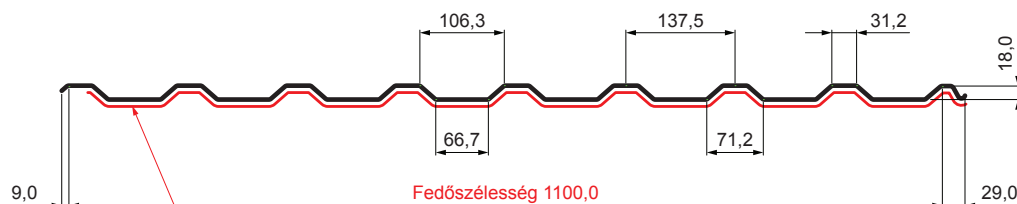

MŰSZAKI LAP

TRAPÉZLEMEZ - TETŐPROFIL TR 18A SQ (sound – aqua)

TR-18A SQ

SQ = LECSAPÓDÁS GÁTLÓ ÉS ZAJVÉDŐ FILC vastagsága: 3–4 mm
info: SQ (sound-zaj, aqua-víz)

ICM Fastett acél MATT MARCEGAGLIA – Fekete MATT – RAL 9005

Műszaki paraméterek [mm]	
Fedőszélesség	1100,0
Teljes szélesség	1138,0
Profilmagasság	18,0
Lemezvastagság	0,50
Tetőfedés hossza	legnagyobb hossza 8000,0

INDEX	VÁLTOZÁS	DÁTUM	ALÁÍRÁS	KJG	TR18	Scan code for 3D model
ANYAGMÁRKA		H.O.	TÖMEG kg	QUALITY		
MÉRET, FÉLKÉSZ TERMÉK			MÉRET			
SEGÉDBERENDEZÉS			STN			OSZTÁLYOZÁSI SZÁM
KIDOLGOZTA Ing. Kluska M.			MEGJEGYZÉS			POZÍCIÓSZÁM
KIPRÓBÁLTA			KORÁBBI RAJZ			RAJZSZÁM
TECHNOLÓGUS	TECHNOLÓGUS		KORÁBBI RAJZ			RAJZSZÁM
NÉV	Trapézlemez - tetőprofil TR 18A SQ (sound – aqua)		Lapok száma	TR-18A SQ		Lap