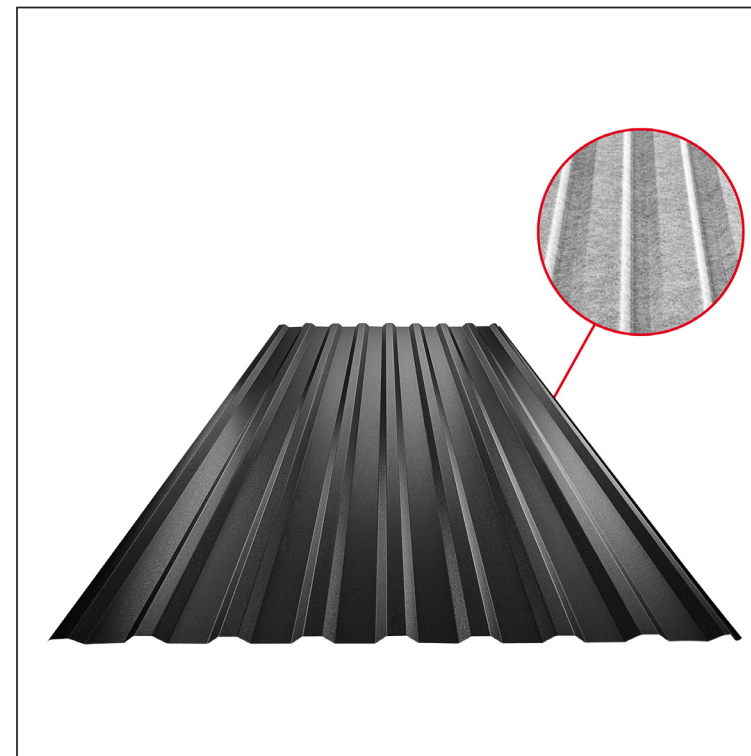

MŰSZAKI LAP

TRAPÉZLEMEZ - TETŐPROFIL TR 18A SQ (sound – aqua)

TR-18A SQ

SQ = LECSAPÓDÁS GÁTLÓ ÉS ZAJVÉDŐ FILC vastagsága: 3–4 mm
info: SQ (sound-zaj, aqua-víz)

ICM Fastett acél MATT MARCEGAGLIA – Fekete MATT – RAL 9005

Műszaki paraméterek [mm]	
Fedőszélesség	1100,0
Teljes szélesség	1138,0
Profilmagasság	18,0
Lemezvastagság	0,50
Tetőfedés hossza	legnagyobb hossza 8000,0

INDEX	VÁLTOZÁS	DÁTUM	ALÁÍRÁS	KJG	TR18	Scan code for 3D model
ANYAGMÁRKA		H.O.	TÖMEG kg	QUALITY		
MÉRET, FÉLKÉSZ TERMÉK			MÉRET			
SEGÉDBERENDEZÉS			STN			OSZTÁLYOZÁSI SZÁM
KIDOLGOZTA Ing. Kluska M.			MEGJEGYZÉS			POZÍCIÓSZÁM
KIPRÓBÁLTA			KORÁBBI RAJZ			RAJZSZÁM
TECHNOLÓGUS	TECHNOLÓGUS		KORÁBBI RAJZ			RAJZSZÁM
NÉV	Trapézlemez - tetőprofil TR 18A SQ (sound – aqua)		Lapok száma	TR-18A SQ		Lap