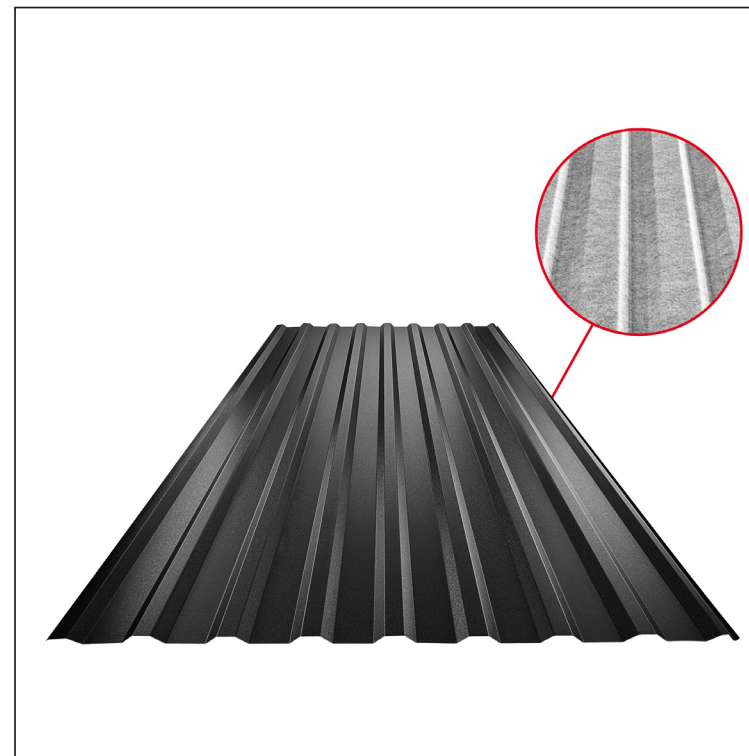

MŰSZAKI LAP

TRAPÉZLEMEZ - TETŐPROFIL TR 18A SQ (sound – aqua)

TR-18A SQ

SQ = LECSAPÓDÁS GÁTLÓ ÉS ZAJVÉDŐ FILC vastagsága: 3–4 mm
info: SQ (sound-zaj, aqua-víz)

ICM Fastett acél MATT MARCEGAGLIA – Fekete MATT – RAL 9005

Műszaki paraméterek [mm]	
Fedőszélesség	1100,0
Teljes szélesség	1138,0
Profilmagasság	18,0
Lemezvastagság	0,50
Tetőfedés hossza	legnagyobb hossza 8000,0

INDEX	VÁLTOZÁS	DÁTUM	ALÁÍRÁS	KJG	TR18	Scan code for 3D model
ANYAGMÁRKA		H.O.		QUALITY		
MÉRET, FÉLKÉSZ TERMÉK				TÖMEG kg	MÉRET	
SEGÉDBERENDEZÉS				STN	OSZTÁLYOZÁSI SZÁM	
KIDOLGOZTA Ing. Kluska M.				MEGJEGYZÉS	POZÍCIÓSZÁM	
KIPRÓBÁLTA				KORÁBBI RAJZ	RAJZSZÁM	
TECHNOLÓGUS	TECHNOLÓGUS			KORÁBBI RAJZ	RAJZSZÁM	
NÉV	Trapézlemez - tetőprofil TR 18A SQ (sound – aqua)			Lapok száma	TR-18A SQ	Lap