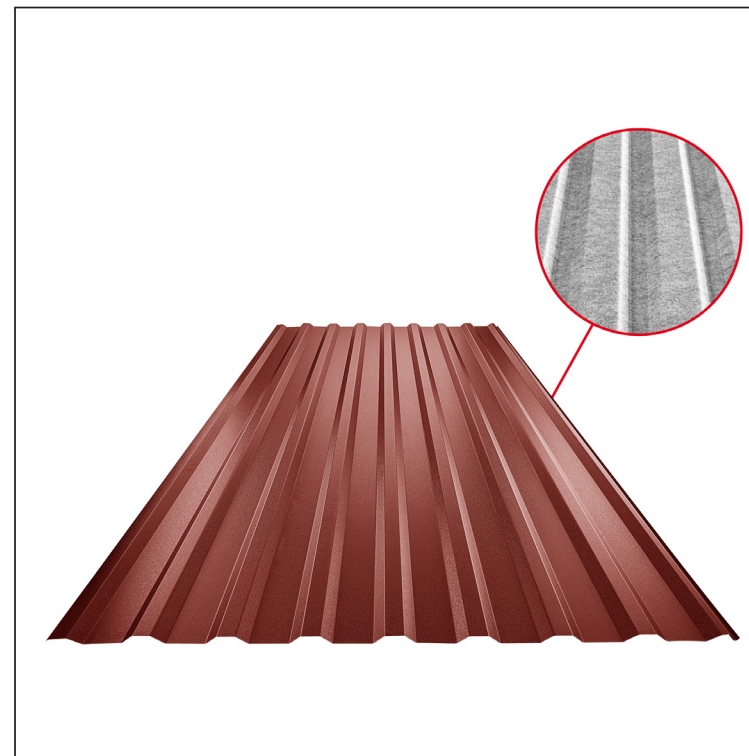

MŰSZAKI LAP

TRAPÉZLEMEZ - TETŐPROFIL TR 18A SQ (sound – aqua)

TR-18A SQ

SQ = LECSAPÓDÁS GÁTLÓ ÉS ZAJVÉDŐ FILC vastagsága: 3–4 mm
info: SQ (sound-zaj, aqua-víz)

OCM Fastett acél MATT MARCEGAGLIA – Bordó MATT – RAL 3009

Műszaki paraméterek [mm]	
Fedőszélesség	1100,0
Teljes szélesség	1138,0
Profilmagasság	18,0
Lemezvastagság	0,50
Tetőfedés hossza	legnagyobb hossza 8000,0

INDEX	VÁLTOZÁS	DÁTUM	ALÁÍRÁS	KJG QUALITY®	TR18	Scan code for 3D model	
ANYAGMÁRKA			H.O.	TÖMEG kg	MÉRET		
MÉRET, FÉLKÉSZ TERMÉK				STN	OSZTÁLYOZÁSI SZÁM		
SEGÉDBERENDEZÉS				MEGJEGYZÉS	POZÍCIÓSZÁM		
KIDOLGOZTA Ing. Kluska M.				KORÁBBI RAJZ	RAJZSZÁM		
KIPRÓBÁLTA			TECHNOLÓGUS				
NEV			Trapézlemez - tetőprofil TR 18A SQ (sound – aqua)		Lapok száma	TR-18A SQ	Lap