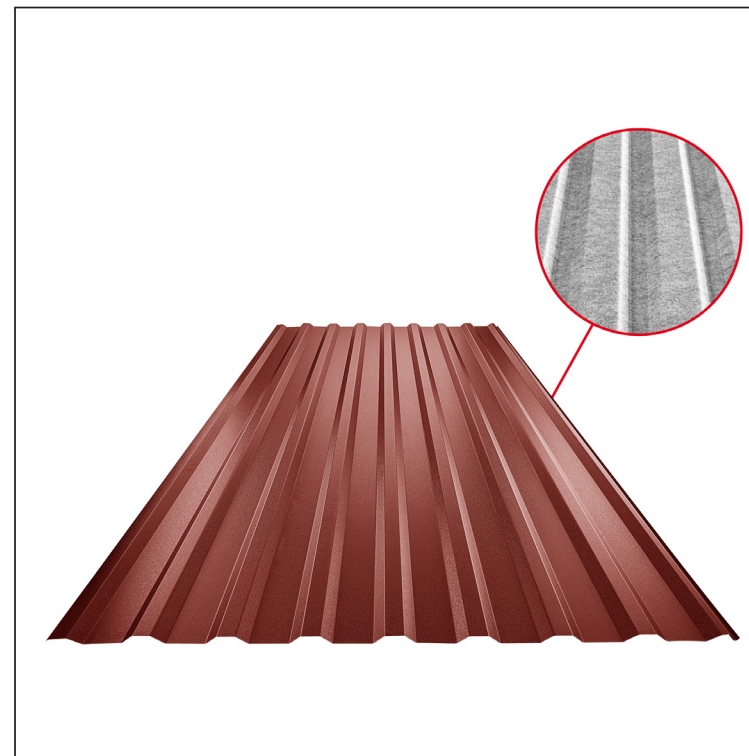

MŰSZAKI LAP

TRAPÉZLEMEZ - TETŐPROFIL TR 18A SQ (sound – aqua)

TR-18A SQ

SQ = LECSAPÓDÁS GÁTLÓ ÉS ZAJVÉDŐ FILC vastagsága: 3–4 mm
 info: SQ (sound-zaj, aqua-víz)

OCM Fastett acél MATT MARCEGAGLIA – Bordó MATT – RAL 3009

Műszaki paraméterek [mm]	
Fedőszélesség	1100,0
Teljes szélesség	1138,0
Profilmagasság	18,0
Lemezvastagság	0,50
Tetőfedés hossza	legnagyobb hossza 8000,0

INDEX	VÁLTOZÁS	DÁTUM	ALÁÍRÁS	KJG	TR18	Scan code for 3D model
				QUALITY		
ANYAGMÁRKA			H.O.	TÖMEG kg	MÉRET	
MÉRET, FÉLKÉSZ TERMÉK					OSZTÁLYOZÁSI SZÁM	
SEGÉDBERENDEZÉS				STN	POZÍCIÓSZÁM	
KIDOLGOZTA	Ing. Kluska M.			MEGJEGYZÉS		
KIPRÓBÁLTA				KORÁBBI RAJZ	RAJZSZÁM	
TECHNOLÓGUS	TECHNOLÓGUS			KORÁBBI RAJZ	RAJZSZÁM	
NÉV			Trapézlemez - tetőprofil		Lapok száma	
			TR 18A SQ (sound – aqua)		TR-18A SQ	
					Lap	