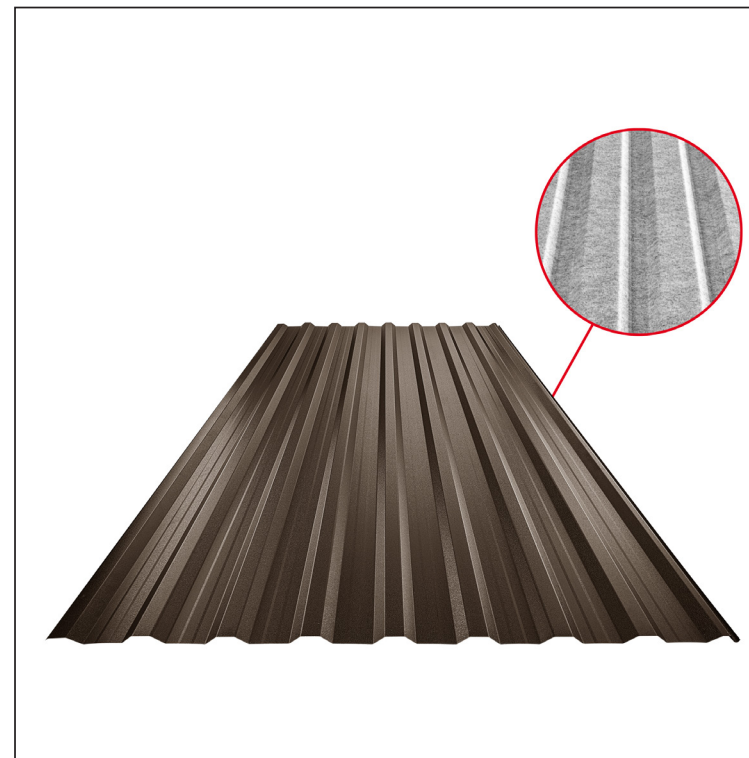

MŰSZAKI LAP

TRAPÉZLEMEZ BORDAKÖZI MEREVÍTÉSSEL

TR 18A+ SQ (sound – aqua)

TR-18A+ SQ

TMM Fastett acél MATT MARCEGAGLIA – Barna MATT – RAL 8028

Műszaki paraméterek [mm]	
Fedőszélesség	1100,0
Teljes szélesség	1138,0
Profilmagasság	18,0
Lemezvastagság	0,50
Tetőfedés hossza	legnagyobb hossza 8000,0

INDEX	VÁLTOZÁS	DÁTUM	ALÁÍRÁS	KJG	TR18	Scan code for 3D model
ANYAGMÁRKA		H.O.	TÖMEG kg	QUALITY		
MÉRET, FÉLKÉSZ TERMÉK			MÉRET			
SEGÉDBERENDEZÉS			STN			
KIDOLGOZTA Ing. Kluska M.			MEGJEGYZÉS			
KIPRÓBÁLTA			KORÁBBI RAJZ			
TECHNOLÓGUS	TECHNOLÓGUS		KORÁBBI RAJZ			
NÉV	Trapézlemez bordaközi merevítéssel TR 18A+ SQ (sound – aqua)		Lapok száma	TR-18A+ SQ	Lap	