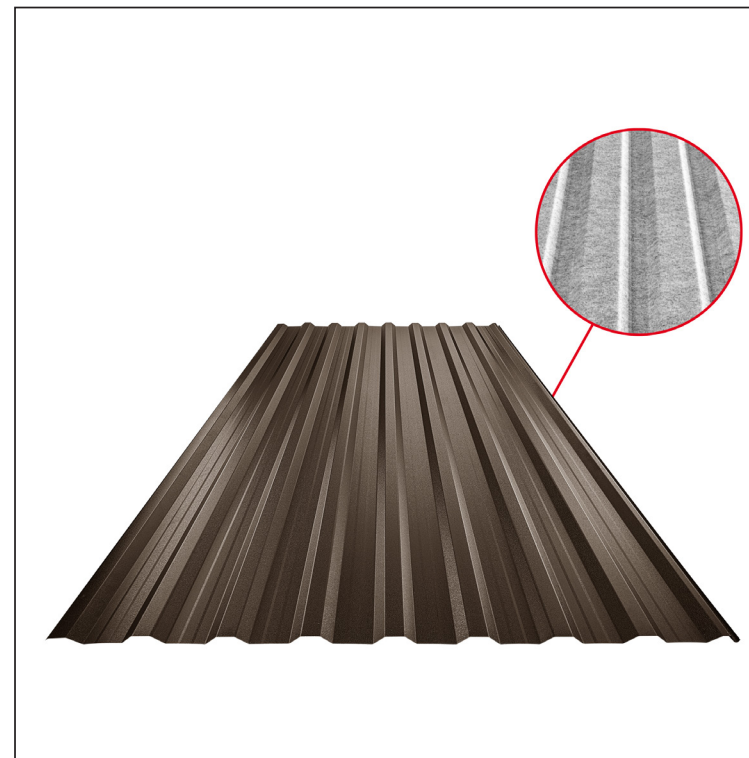

MŰSZAKI LAP

TRAPÉZLEMEZ BORDAKÖZI MEREVÍTÉSSEL

TR 18A+ SQ (sound – aqua)

TR-18A+ SQ

TMM Fastett acél MATT MARCEGAGLIA – Barna MATT – RAL 8028

Műszaki paraméterek [mm]	
Fedőszélesség	1100,0
Teljes szélesség	1138,0
Profilmagasság	18,0
Lemezvastagság	0,50
Tetőfedés hossza	legnagyobb hossza 8000,0

INDEX	VÁLTOZÁS	DÁTUM	ALÁÍRÁS	KJG	TR18	Scan code for 3D model
ANYAGMÁRKA		H.O.	TÖMEG kg	QUALITY		
MÉRET, FÉLKÉSZ TERMÉK			MÉRET			
SEGÉDBERENDEZÉS			STN			
KIDOLGOZTA Ing. Kluska M.			MEGJEGYZÉS			
KIPRÓBÁLTA			KORÁBBI RAJZ			
TECHNOLÓGUS	TECHNOLÓGUS		RAJZSZÁM			
NÉV	Trapézlemez bordaközi merevítéssel TR 18A+ SQ (sound – aqua)		Lapok száma	TR-18A+ SQ	Lap	