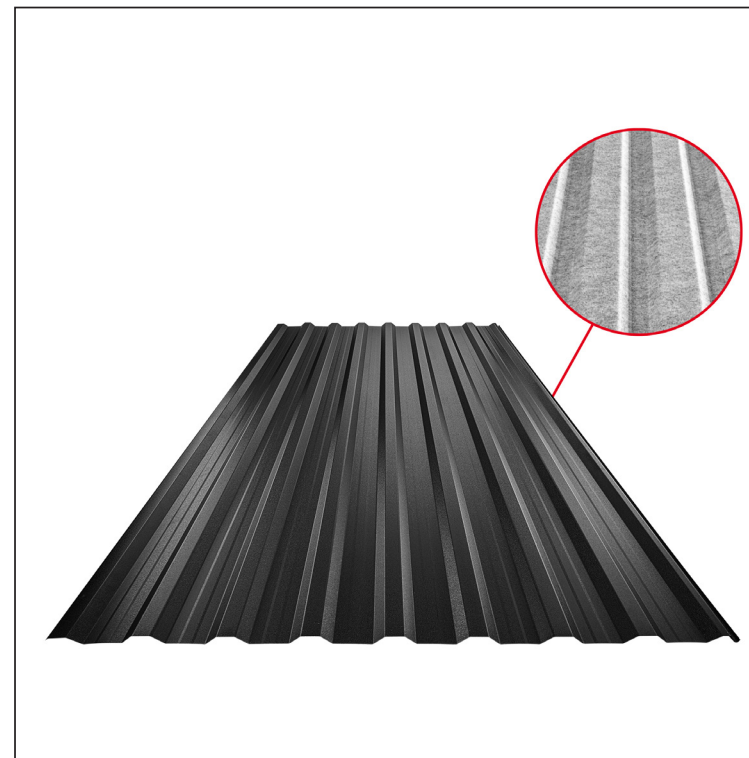

MŰSZAKI LAP

TRAPÉZLEMEZ BORDAKÖZI MEREVÍTÉSSEL

TR 18A+ SQ (sound – aqua)

TR-18A+ SQ

ICM Fastett acél MATT MARCEGAGLIA – Fekete MATT – RAL 9005

Műszaki paraméterek [mm]	
Fedőszélesség	1100,0
Teljes szélesség	1138,0
Profilmagasság	18,0
Lemezvastagság	0,50
Tetőfedés hossza	legnagyobb hossza 8000,0

INDEX	VÁLTOZÁS	DÁTUM	ALÁÍRÁS	KJG	TR18	Scan code for 3D model
ANYAGMÁRKA		H.O.	TÖMEG kg	QUALITY®		
MÉRET, FÉLKÉSZ TERMÉK			MÉRET			
SEGÉDBERENDEZÉS			STN			OSZTÁLYOZÁSI SZÁM
KIDOLGOZTA Ing. Kluska M.			MEGJEGYZÉS			POZÍCIÓSZÁM
KIPRÓBÁLTA			KORÁBBI RAJZ			RAJZSZÁM
TECHNOLÓGUS	TECHNOLÓGUS		KORÁBBI RAJZ			RAJZSZÁM
NÉV	Trapézlemez bordaközi merevítéssel TR 18A+ SQ (sound – aqua)		Lapok száma	TR-18A+ SQ	Lap	