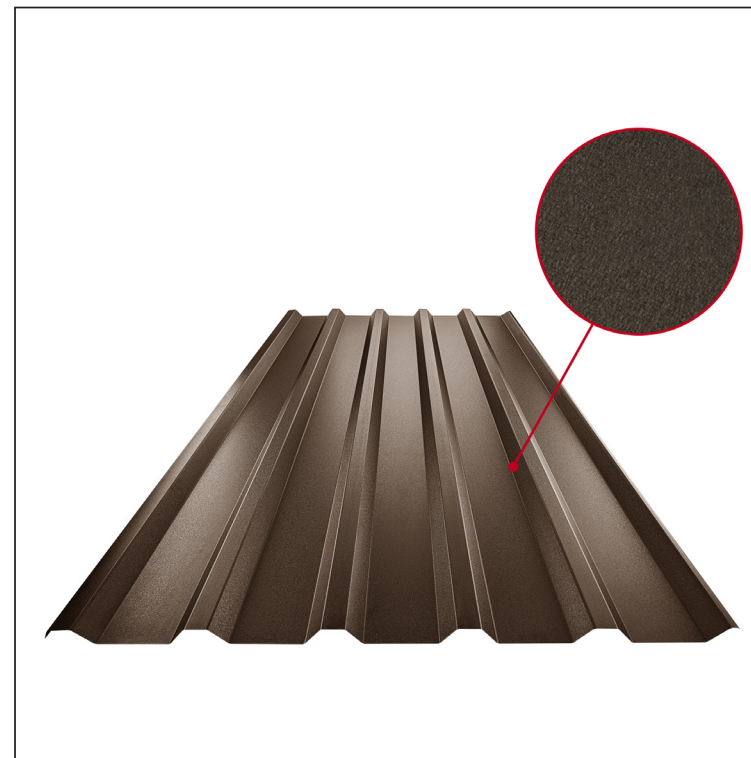

MŰSZAKI LAP

TRAPÉZLEMEZ - TETŐPROFIL TR 35A

TR-35A

Fastett acél MATT MARCEGAGLIA – Barna MATT – RAL 8028

INDEX	VÁLTOZÁS	DÁTUM	ALÁÍRÁS	KJG	TR35	Scan code for 3D model	QR
ANYAGMÁRKA			H.O.	TÖMEG kg	MÉRET		
MÉRET, FÉLKÉSZ TERMÉK							
SEGÉDBERENDEZÉS				STN	OSZTÁLYOZÁSI SZÁM		
KIDOLGOZTA Ing. Kluska M.				MEGJEGYZÉS	POZÍCIÓSZÁM		
KIPRÓBÁLTA							
TECHNOLÓGUS	TECHNOLÓGUS			KORÁBBI RAJZ	RAJZSZÁM		
NÉV	Trapézlemez - tetőprofil TR 35A			Lapok száma	TR-35A	Lap	

Létrehozva: 05.06.2026 05:52:06

Műszaki változások fenntartva

Műszaki paraméterek [mm]	
Fedőszélesség	1060,0
Teljes szélesség	1085,0
Profilmagasság	34,5
Lemezvastagság	0,50
Tetőfedés hossza	legnagyobb hossza 8000,0