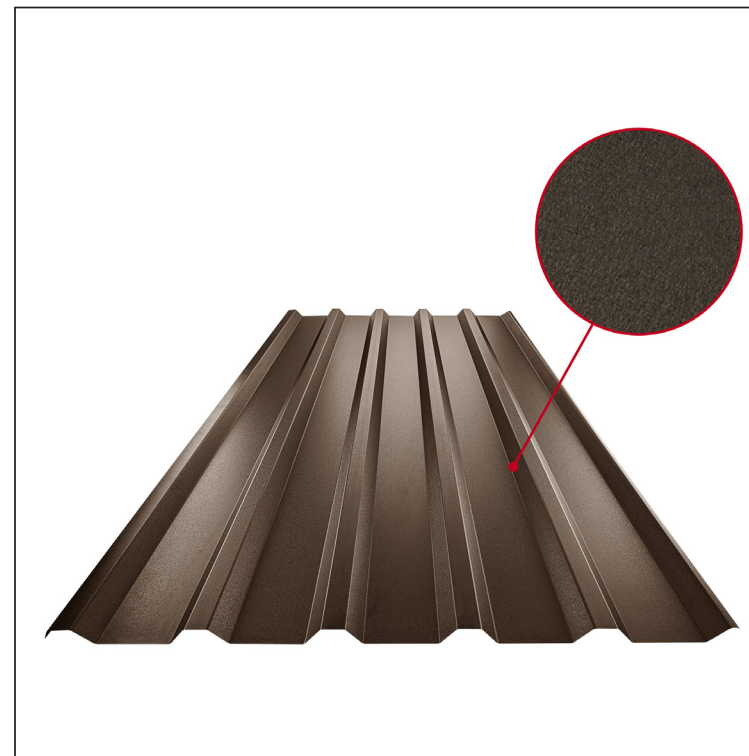

MŰSZAKI LAP

TRAPÉZLEMEZ - TETŐPROFIL TR 35A

TR-35A

TMM Fastett acél MATT MARCEGAGLIA – Barna MATT – RAL 8028

Műszaki paraméterek [mm]	
Fedőszélesség	1060,0
Teljes szélesség	1085,0
Profilmagasság	34,5
Lemezvastagság	0,50
Tetőfedés hossza	legnagyobb hossza 8000,0

INDEX	VÁLTOZÁS	DÁTUM	ALÁÍRÁS	KJG QUALITY®	TR35	Scan code for 3D model	QR
ANYAGMÁRKA		H.O.		TÖMEG kg	MÉRET		
MÉRET, FÉLKÉSZ TERMÉK				STN	OSZTÁLYOZÁSI SZÁM		
SEGÉDBERENDEZÉS				MEGJEGYZÉS	POZÍCIÓSZÁM		
KIDOLGOZTA Ing. Kluska M.				KORÁBBI RAJZ	RAJZSZÁM		
KIPRÓBÁLTA							
TECHNOLÓGUS	TECHNOLÓGUS						
NÉV	Trapézlemez - tetőprofil TR 35A			Lapok száma	TR-35A	Lap	