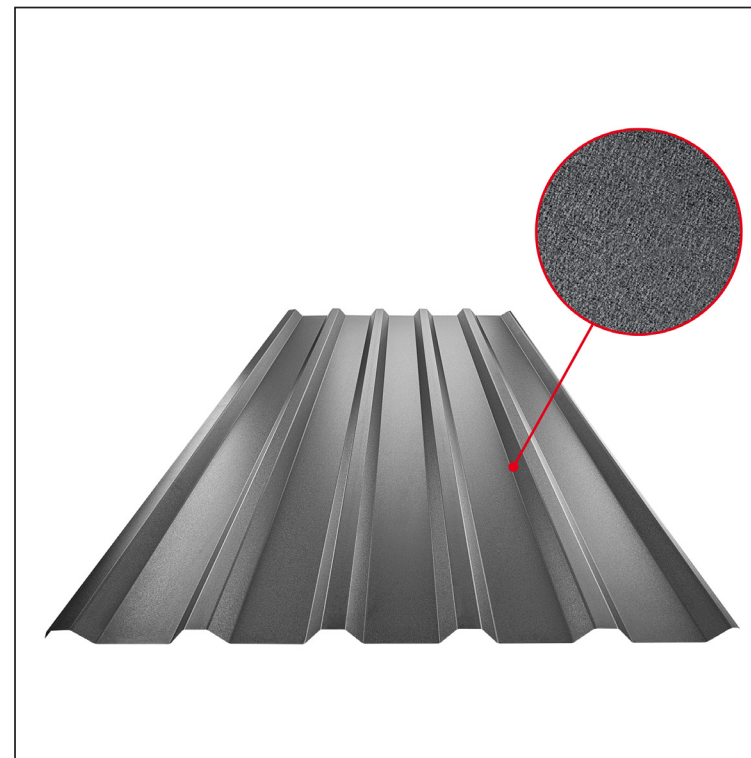

MŰSZAKI LAP

TRAPÉZLEMEZ - TETŐPROFIL TR 35A

TR-35A

ANM Fastett acél MATT MARCEGAGLIA – Antracit MATT – RAL 7016

Műszaki paraméterek [mm]	
Fedőszélesség	1060,0
Teljes szélesség	1085,0
Profilmagasság	34,5
Lemezvastagság	0,50
Tetőfedés hossza	legnagyobb hossza 8000,0

INDEX	VÁLTOZÁS	DÁTUM	ALÁÍRÁS	KJG	TR35	Scan code for 3D model
				QUALITY®		
ANYAGMÁRKA			H.O.	TÖMEG kg	MÉRET	
MÉRET, FÉLKÉSZ TERMÉK					OSZTÁLYOZÁSI SZÁM	
SEGÉDBERENDEZÉS				STN	POZÍCIÓSZÁM	
KIDOLGOZTA	Ing. Kluska M.			MEGJEGYZÉS		
KIPRÓBÁLTA				KORÁBBI RAJZ	RAJZSZÁM	
TECHNOLÓGUS	TECHNOLÓGUS					
NÉV			Trapézlemez - tetőprofil TR 35A		Lapok száma	TR-35A
					Lap	