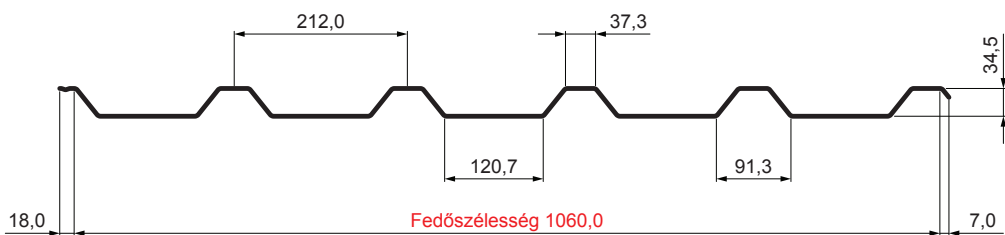

MŰSZAKI LAP

TRAPÉZLEMEZ - TETŐPROFIL TR 35A

TR-35A

ANM Fastett acél MATT MARCEGAGLIA – Antracit MATT – RAL 7016

Műszaki paraméterek [mm]	
Fedőszélesség	1060,0
Teljes szélesség	1085,0
Profilmagasság	34,5
Lemezvastagság	0,50
Tetőfedés hossza	legnagyobb hossza 8000,0

INDEX	VÁLTOZÁS	DÁTUM	ALÁÍRÁS	KJG	TR35	Scan code for 3D model
				QUALITY®		
ANYAGMÁRKA			H.O.	TÖMEG kg	MÉRET	
MÉRET, FÉLKÉSZ TERMÉK					OSZTÁLYOZÁSI SZÁM	
SEGÉDBERENDEZÉS				STN	POZÍCIÓSZÁM	
KIDOLGOZTA	Ing. Kluska M.			MEGJEGYZÉS		
KIPRÓBÁLTA				KORÁBBI RAJZ	RAJZSZÁM	
TECHNOLÓGUS	TECHNOLÓGUS					
NÉV			Trapézlemez - tetőprofil TR 35A		Lapok száma	TR-35A
					Lap	