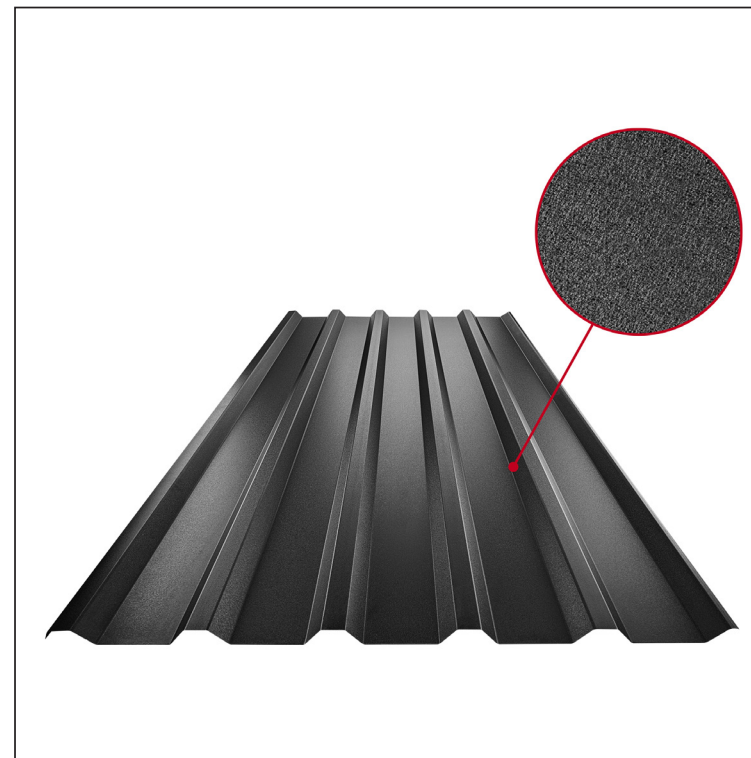

# TRAPÉZLEMEZ - TETŐPROFIL TR 35A

TR-35A

**ICM** Fastett acél MATT MARCEGAGLIA – Fekete MATT – RAL 9005

Műszaki paraméterek [mm]	
Fedőszélesség	1060,0
Teljes szélesség	1085,0
Profilmagasság	34,5
Lemezvastagság	0,50
Tetőfedés hossza	legnagyobb hossza 8000,0

INDEX	VÁLTOZÁS	DÁTUM	ALÁÍRÁS	KJG	TR35	Scan code for 3D model
				QUALITY		
ANYAGMÁRKA			H.O.	TÖMEG kg	MÉRET	
MÉRET, FÉLKÉSZ TERMÉK				STN	OSZTÁLYOZÁSI SZÁM	
SEGÉDBERENDEZÉS				MEGJEGYZÉS	POZÍCIÓSZÁM	
KIDOLGOZTA Ing. Kluska M.				KORÁBBI RAJZ	RAJZSZÁM	
KIPRÓBÁLTA						
TECHNOLÓGUS	TECHNOLÓGUS			KORÁBBI RAJZ	RAJZSZÁM	
NÉV	Trapézlemez - tetőprofil TR 35A			Lapok száma	TR-35A	Lap