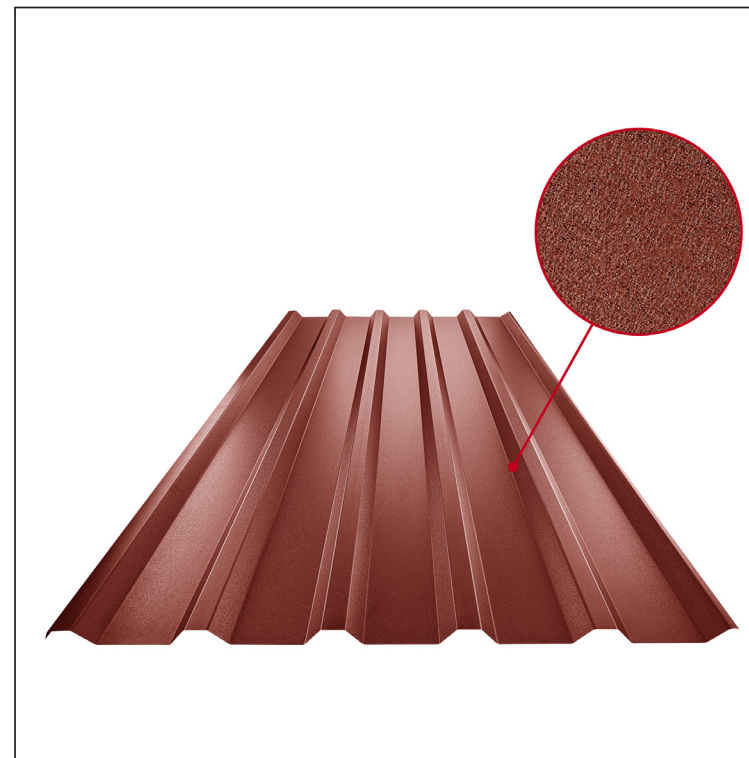

MŰSZAKI LAP

TRAPÉZLEMEZ - TETŐPROFIL TR 35A

TR-35A

OCM Fastett acél MATT MARCEGAGLIA – Bordó MATT – RAL 3009

Műszaki paraméterek [mm]	
Fedőszélesség	1060,0
Teljes szélesség	1085,0
Profilmagasság	34,5
Lemezvastagság	0,50
Tetőfedés hossza	legnagyobb hossza 8000,0

INDEX	VÁLTOZÁS	DÁTUM	ALÁÍRÁS	KJG	TR35	Scan code for 3D model	QR
ANYAGMÁRKA		H.O.		QUALITY			
MÉRET, FÉLKÉSZ TERMÉK				TÖMEG kg			
SEGÉDBERENDEZÉS				STN			OSZTÁLYOZÁSI SZÁM
KIDOLGOZTA Ing. Kluska M.				MEGJEGYZÉS			POZÍCIÓSZÁM
KIPRÓBÁLTA				KORÁBBI RAJZ			RAJZSZÁM
TECHNOLÓGUS	TECHNOLÓGUS			NÉV	Trapézlemez - tetőprofil TR 35A	Lapok száma	TR-35A
							Lap