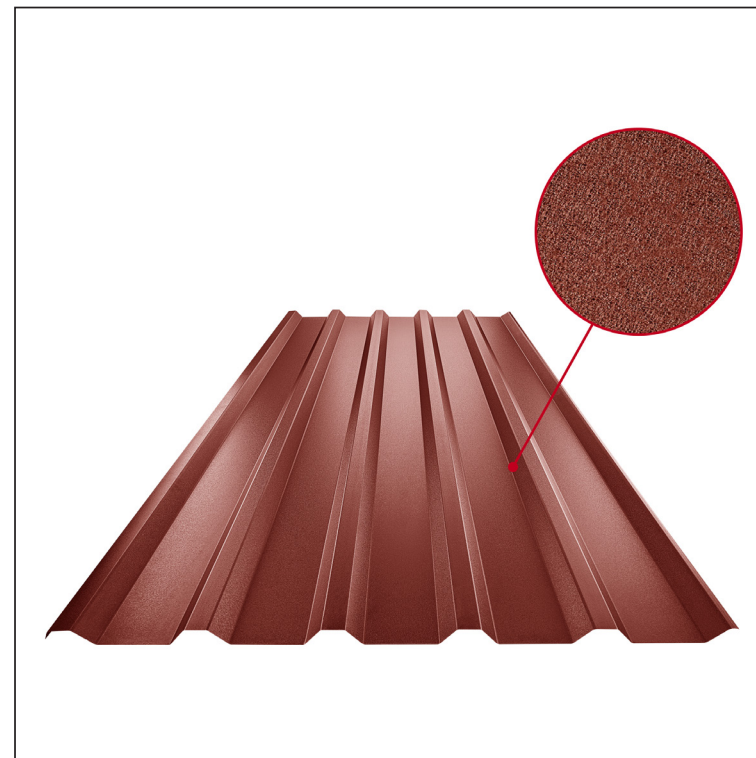

MŰSZAKI LAP

TRAPÉZLEMEZ - TETŐPROFIL TR 35A

TR-35A

OCM Fastett acél MATT MARCEGAGLIA – Bordó MATT – RAL 3009

Műszaki paraméterek [mm]	
Fedőszélesség	1060,0
Teljes szélesség	1085,0
Profilmagasság	34,5
Lemezvastagság	0,50
Tetőfedés hossza	legnagyobb hossza 8000,0

INDEX	VÁLTOZÁS	DÁTUM	ALÁÍRÁS	KJG	TR35	Scan code for 3D model	QR
				QUALITY®			
ANYAGMÁRKA			H.O.	TÖMEG kg	MÉRET		
MÉRET, FÉLKÉSZ TERMÉK				STN	OSZTÁLYOZÁSI SZÁM		
SEGÉDBERENDEZÉS				MEGJEGYZÉS	POZÍCIÓSZÁM		
KIDOLGOZTA Ing. Kluska M.				KORÁBBI RAJZ	RAJZSZÁM		
KIPRÓBÁLTA			TECHNOLÓGUS				
NEV			Trapézlemez - tetőprofil TR 35A		Lapok száma	TR-35A	Lap