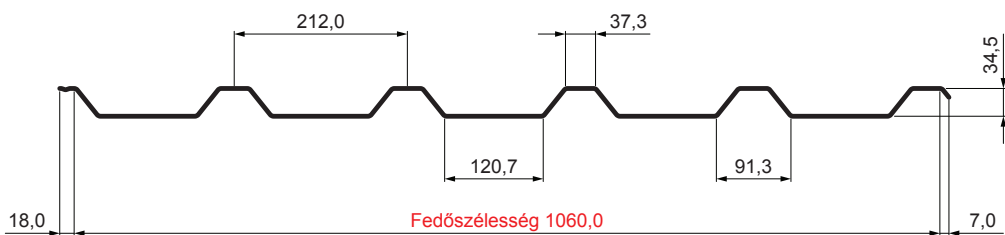

MŰSZAKI LAP

TRAPÉZLEMEZ - TETŐPROFIL TR 35A

TR-35A

OCM Fastett acél MATT MARCEGAGLIA – Bordó MATT – RAL 3009

Műszaki paraméterek [mm]	
Fedőszélesség	1060,0
Teljes szélesség	1085,0
Profilmagasság	34,5
Lemezvastagság	0,50
Tetőfedés hossza	legnagyobb hossza 8000,0

INDEX	VÁLTOZÁS	DÁTUM	ALÁÍRÁS	KJG	TR35	Scan code for 3D model	QR
				QUALITY®			
ANYAGMÁRKA			H.O.	TÖMEG kg	MÉRET		
MÉRET, FÉLKÉSZ TERMÉK				STN	OSZTÁLYOZÁSI SZÁM		
SEGÉDBERENDEZÉS				MEGJEGYZÉS	POZÍCIÓSZÁM		
KIDOLGOZTA Ing. Kluska M.				KORÁBBI RAJZ	RAJZSZÁM		
KIPRÓBÁLTA			TECHNOLÓGUS				
NEV			Trapézlemez - tetőprofil TR 35A		Lapok száma	TR-35A	Lap