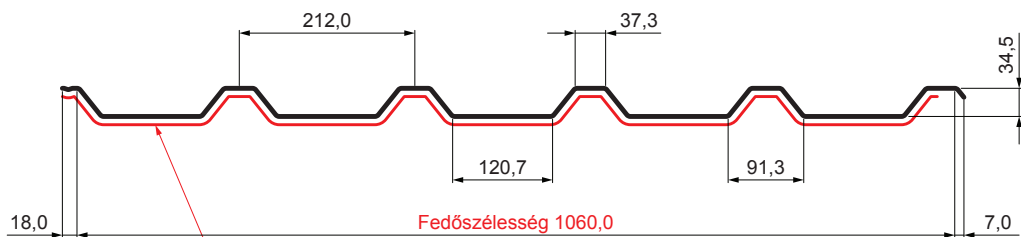

MŰSZAKI LAP

TRAPÉZLEMEZ - TETŐPROFIL TR 35A SQ (sound – aqua) TR-35A SQ

SQ = LECSAPÓDÁS GÁTLÓ ÉS ZAJVÉDŐ FILC vastagsága: 3–4 mm
 info: SQ (sound-zaj, aqua-víz)

TMM Fastett acél MATT MARCEGAGLIA – Barna MATT – RAL 8028

Műszaki paraméterek [mm]	
Fedőszélesség	1060,0
Teljes szélesség	1085,0
Profilmagasság	34,5
Lemezvastagság	0,50
Tetőfedés hossza	legnagyobb hossza 8000,0

INDEX	VÁLTOZÁS	DÁTUM	ALÁÍRÁS	KJG QUALITY®	TR35	Scan code for 3D model	QR
ANYAGMÁRKA			H.O.	TÖMEG kg	MÉRET		
MÉRET, FÉLKÉSZ TERMÉK				STN	OSZTÁLYOZÁSI SZÁM		
SEGÉDBERENDEZÉS				MEGJEGYZÉS	POZÍCIÓSZÁM		
KIDOLGOZTA Ing. Kluska M.				KORÁBBI RAJZ	RAJZSZÁM		
KIPRÓBÁLTA							
TECHNOLÓGUS	TECHNOLÓGUS			Lapok száma	TR-35A SQ		
NÉV	Trapézlemez - tetőprofil TR 35A SQ (sound – aqua)						