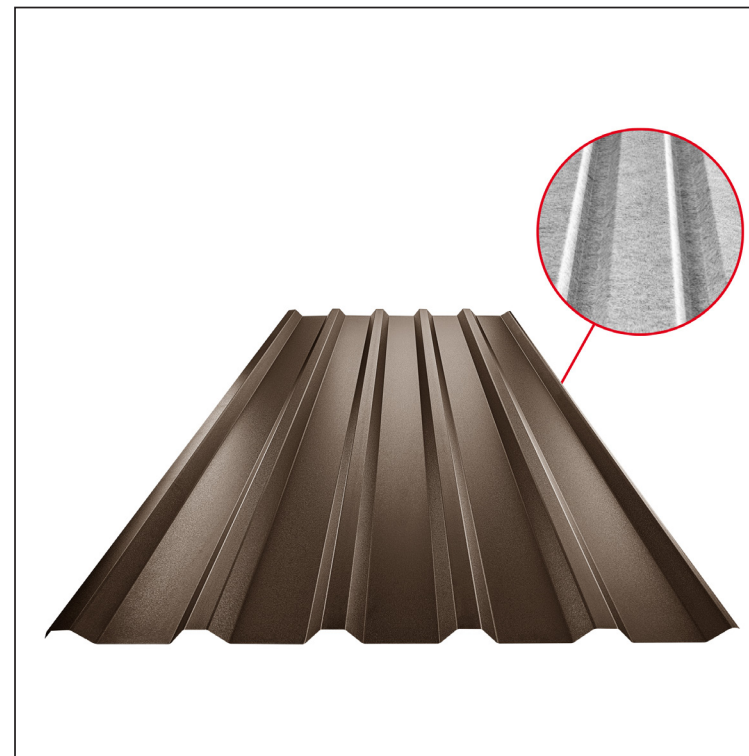

MŰSZAKI LAP

TRAPÉZLEMEZ - TETŐPROFIL TR 35A SQ (sound – aqua) TR-35A SQ

SQ = LECSAPÓDÁS GÁTLÓ ÉS ZAJVÉDŐ FILC vastagsága: 3–4 mm
 info: SQ (sound-zaj, aqua-víz)

TMM Fastett acél MATT MARCEGAGLIA – Barna MATT – RAL 8028

Műszaki paraméterek [mm]	
Fedőszélesség	1060,0
Teljes szélesség	1085,0
Profilmagasság	34,5
Lemezvastagság	0,50
Tetőfedés hossza	legnagyobb hossza 8000,0

INDEX	VÁLTOZÁS	DÁTUM	ALÁÍRÁS	KJG QUALITY®	TR35	Scan code for 3D model	QR
ANYAGMÁRKA			H.O.	TÖMEG kg	MÉRET		
MÉRET, FÉLKÉSZ TERMÉK				STN	OSZTÁLYOZÁSI SZÁM		
SEGÉDBERENDEZÉS				MEGJEGYZÉS	POZÍCIÓSZÁM		
KIDOLGOZTA Ing. Kluska M.				KORÁBBI RAJZ	RAJZSZÁM		
KIPRÓBÁLTA							
TECHNOLÓGUS	TECHNOLÓGUS			Lapok száma	TR-35A SQ		
NÉV	Trapézlemez - tetőprofil TR 35A SQ (sound – aqua)						