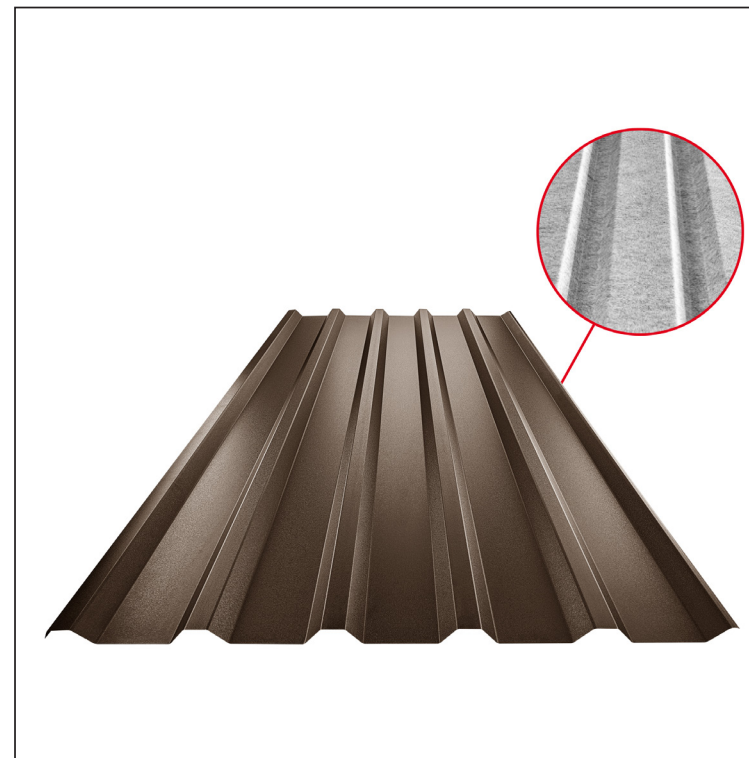

TMM Fastett acél MATT MARCEGAGLIA – Barna MATT – RAL 8028

Műszaki paraméterek [mm]	
Fedőszélesség	1060,0
Teljes szélesség	1085,0
Profilmagasság	34,5
Lemezvastagság	0,50
Tetőfedés hossza	legnagyobb hossza 8000,0

INDEX	VÁLTOZÁS	DÁTUM	ALÁÍRÁS	KJG QUALITY®	TR35	Scan code for 3D model	QR
ANYAGMÁRKA			H.O.	TÖMEG kg	MÉRET		
MÉRET, FÉLKÉSZ TERMÉK				STN	OSZTÁLYOZÁSI SZÁM		
SEGÉDBERENDEZÉS				MEGJEGYZÉS	POZÍCIÓSZÁM		
KIDOLGOZTA Ing. Kluska M.				KORÁBBI RAJZ	RAJZSZÁM		
KIPRÓBÁLTA							
TECHNOLÓGUS	TECHNOLÓGUS			Lapok száma	TR-35A SQ		
NÉV	Trapézlemez - tetőprofil TR 35A SQ (sound – aqua)						

Létrehozva: 05.06.2026 05:52:59

Műszaki változások fenntartva