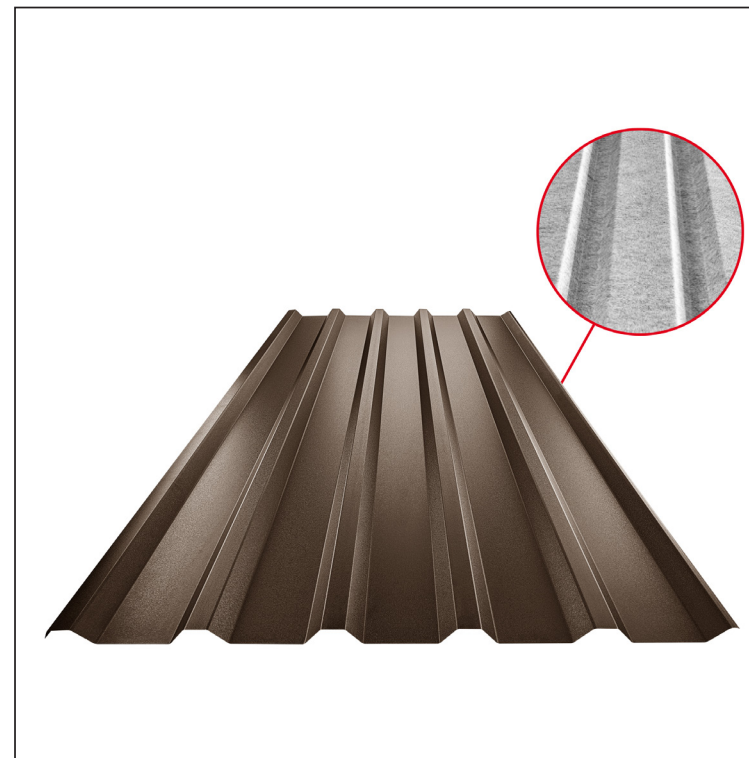

MŰSZAKI LAP

TRAPÉZLEMEZ - TETŐPROFIL TR 35A SQ (sound – aqua) TR-35A SQ

SQ = LECSAPÓDÁS GÁTLÓ ÉS ZAJVÉDŐ FILC vastagsága: 3–4 mm
 info: SQ (sound-zaj, aqua-víz)

TMM Fastett acél MATT MARCEGAGLIA – Barna MATT – RAL 8028

Műszaki paraméterek [mm]	
Fedőszélesség	1060,0
Teljes szélesség	1085,0
Profilmagasság	34,5
Lemezvastagság	0,50
Tetőfedés hossza	legnagyobb hossza 8000,0

INDEX	VÁLTOZÁS	DÁTUM	ALÁÍRÁS	KJG QUALITY®	TR35	Scan code for 3D model	QR
ANYAGMÁRKA			H.O.	TÖMEG kg	MÉRET		
MÉRET, FÉLKÉSZ TERMÉK				STN	OSZTÁLYOZÁSI SZÁM		
SEGÉDBERENDEZÉS				MEGJEGYZÉS	POZÍCIÓSZÁM		
KIDOLGOZTA Ing. Kluska M.				KORÁBBI RAJZ	RAJZSZÁM		
KIPRÓBÁLTA							
TECHNOLÓGUS	TECHNOLÓGUS			Lapok száma	TR-35A SQ		
NÉV	Trapézlemez - tetőprofil TR 35A SQ (sound – aqua)						