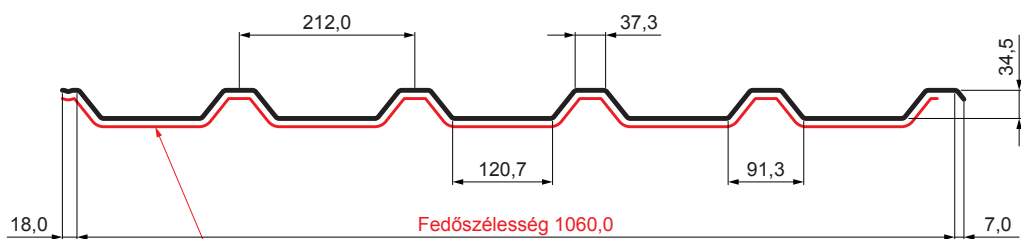

# TRAPÉZLEMEZ - TETŐPROFIL TR 35A SQ (sound – aqua) TR-35A SQ

SQ = LECSAPÓDÁS GÁTLÓ ÉS ZAJVÉDŐ FILC vastagsága: 3–4 mm  
 info: SQ (sound-zaj, aqua-víz)

**TMM** Fastett acél MATT MARCEGAGLIA – Barna MATT – RAL 8028

Műszaki paraméterek [mm]	
Fedőszélesség	1060,0
Teljes szélesség	1085,0
Profilmagasság	34,5
Lemezvastagság	0,50
Tetőfedés hossza	legnagyobb hossza 8000,0

INDEX	VÁLTOZÁS	DÁTUM	ALÁÍRÁS	KJG QUALITY®	TR35	Scan code for 3D model	QR
ANYAGMÁRKA			H.O.	TÖMEG kg	MÉRET		
MÉRET, FÉLKÉSZ TERMÉK							
SEGÉDBERENDEZÉS				STN	OSZTÁLYOZÁSI SZÁM		
KIDOLGOZTA Ing. Kluska M.				MEGJEGYZÉS	POZÍCIÓSZÁM		
KIPRÓBÁLTA							
TECHNOLÓGUS	TECHNOLÓGUS			KORÁBBI RAJZ	RAJZSZÁM		
NÉV	Trapézlemez - tetőprofil TR 35A SQ (sound – aqua)			Lapok száma	TR-35A SQ	Lap	