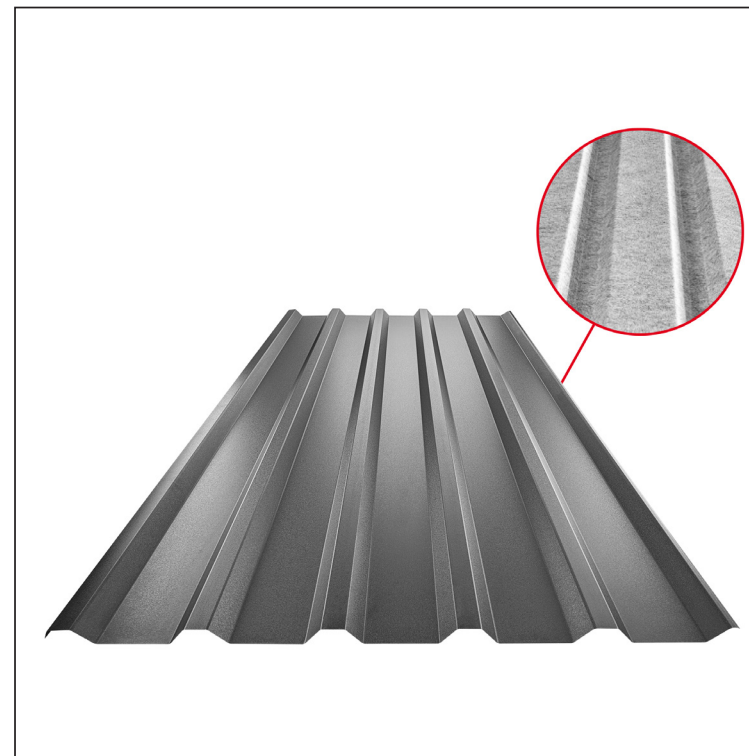

# TRAPÉZLEMEZ - TETŐPROFIL TR 35A SQ (sound – aqua) TR-35A SQ

SQ = LECSAPÓDÁS GÁTLÓ ÉS ZAJVÉDŐ FILC vastagsága: 3–4 mm  
 info: SQ (sound-zaj, aqua-víz)

**ANM** Fastett acél MATT MARCEGAGLIA – Antracit MATT – RAL 7016

Műszaki paraméterek [mm]	
Fedőszélesség	1060,0
Teljes szélesség	1085,0
Profilmagasság	34,5
Lemezvastagság	0,50
Tetőfedés hossza	legnagyobb hossza 8000,0

INDEX	VÁLTOZÁS	DÁTUM	ALÁÍRÁS	KJG QUALITY®	TR35	Scan code for 3D model	QR
ANYAGMÁRKA		H.O.		TÖMEG kg	MÉRET		
MÉRET, FÉLKÉSZ TERMÉK				STN	OSZTÁLYOZÁSI SZÁM		
SEGÉDBERENDEZÉS				MEGJEGYZÉS	POZÍCIÓSZÁM		
KIDOLGOZTA Ing. Kluska M.				KORÁBBI RAJZ	RAJZSZÁM		
KIPRÓBÁLTA							
TECHNOLÓGUS	TECHNOLÓGUS			Lapok száma	TR-35A SQ		
NÉV	Trapézlemez - tetőprofil TR 35A SQ (sound – aqua)						