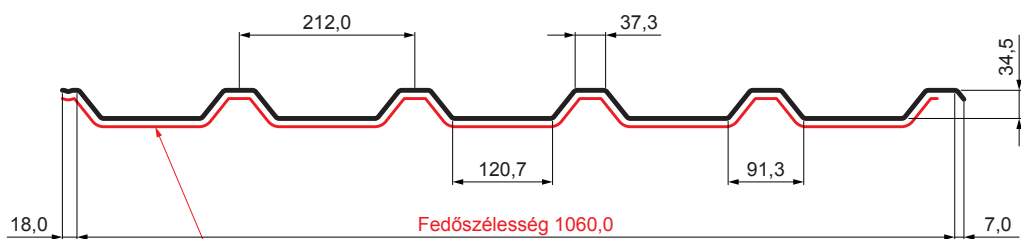

MŰSZAKI LAP

TRAPÉZLEMEZ - TETŐPROFIL TR 35A SQ (sound – aqua) TR-35A SQ

SQ = LECSAPÓDÁS GÁTLÓ ÉS ZAJVÉDŐ FILC vastagsága: 3–4 mm
 info: SQ (sound-zaj, aqua-víz)

ANM Fastett acél MATT MARCEGAGLIA – Antracit MATT – RAL 7016

Műszaki paraméterek [mm]	
Fedőszélesség	1060,0
Teljes szélesség	1085,0
Profilmagasság	34,5
Lemezvastagság	0,50
Tetőfedés hossza	legnagyobb hossza 8000,0

INDEX	VÁLTOZÁS	DÁTUM	ALÁÍRÁS	KJG QUALITY®	TR35	Scan code for 3D model	
ANYAGMÁRKA			H.O.	TÖMEG kg	MÉRET		
MÉRET, FÉLKÉSZ TERMÉK				STN	OSZTÁLYOZÁSI SZÁM		
SEGÉDBERENDEZÉS				MEGJEGYZÉS	POZÍCIÓSZÁM		
KIDOLGOZTA Ing. Kluska M.				KORÁBBI RAJZ	RAJZSZÁM		
KIPRÓBÁLTA			TECHNOLÓGUS				
NÉV			Trapézlemez - tetőprofil TR 35A SQ (sound – aqua)		Lapok száma	TR-35A SQ	Lap