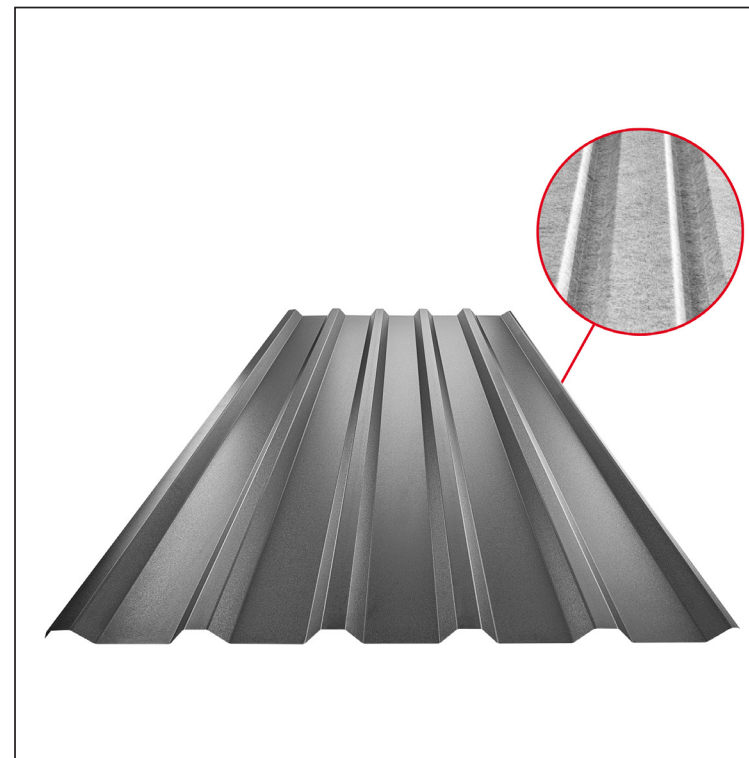

MŰSZAKI LAP

TRAPÉZLEMEZ - TETŐPROFIL TR 35A SQ (sound – aqua) TR-35A SQ

SQ = LECSAPÓDÁS GÁTLÓ ÉS ZAJVÉDŐ FILC vastagsága: 3–4 mm
 info: SQ (sound-zaj, aqua-víz)

ANM Fastett acél MATT MARCEGAGLIA – Antracit MATT – RAL 7016

Műszaki paraméterek [mm]	
Fedőszélesség	1060,0
Teljes szélesség	1085,0
Profilmagasság	34,5
Lemezvastagság	0,50
Tetőfedés hossza	legnagyobb hossza 8000,0

INDEX	VÁLTOZÁS	DÁTUM	ALÁÍRÁS	KJG QUALITY®	TR35	Scan code for 3D model	
ANYAGMÁRKA			H.O.	TÖMEG kg	MÉRET		
MÉRET, FÉLKÉSZ TERMÉK				STN	OSZTÁLYOZÁSI SZÁM		
SEGÉDBERENDEZÉS				MEGJEGYZÉS	POZÍCIÓSZÁM		
KIDOLGOZTA Ing. Kluska M.				KORÁBBI RAJZ	RAJZSZÁM		
KIPRÓBÁLTA			TECHNOLÓGUS				
NÉV			Trapézlemez - tetőprofil TR 35A SQ (sound – aqua)		Lapok száma	TR-35A SQ	Lap