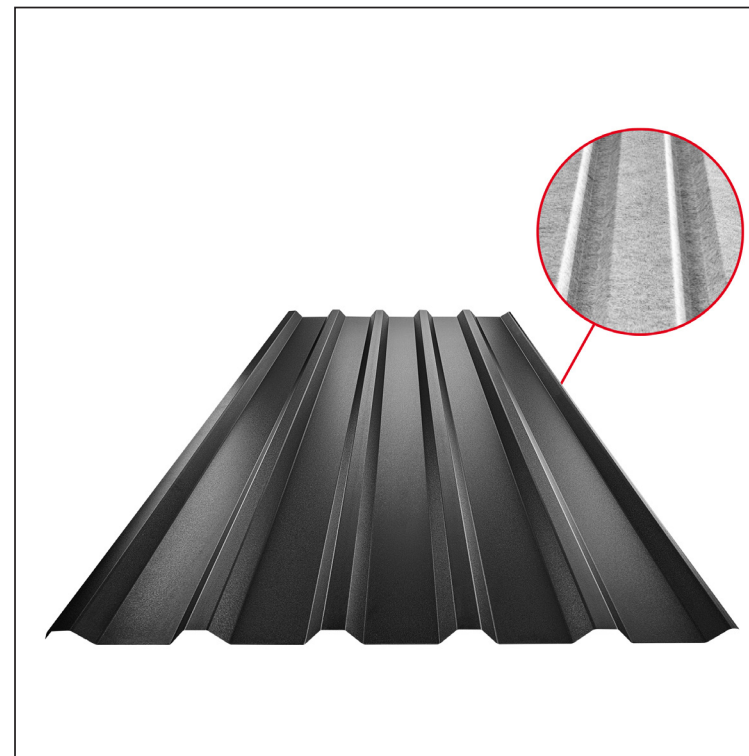

# TRAPÉZLEMEZ - TETŐPROFIL TR 35A SQ (sound – aqua) TR-35A SQ

SQ = LECSAPÓDÁS GÁTLÓ ÉS ZAJVÉDŐ FILC vastagsága: 3–4 mm  
 info: SQ (sound-zaj, aqua-víz)

**ICM** Fastett acél MATT MARCEGAGLIA – Fekete MATT – RAL 9005

Műszaki paraméterek [mm]	
Fedőszélesség	1060,0
Teljes szélesség	1085,0
Profilmagasság	34,5
Lemezvastagság	0,50
Tetőfedés hossza	legnagyobb hossza 8000,0

INDEX	VÁLTOZÁS	DÁTUM	ALÁÍRÁS	<b>KJG</b> QUALITY®	<b>TR35</b>	Scan code for 3D model	
ANYAGMÁRKA			H.O.	TÖMEG kg	MÉRET		
MÉRET, FÉLKÉSZ TERMÉK				STN	OSZTÁLYOZÁSI SZÁM		
SEGÉDBERENDEZÉS				MEGJEGYZÉS	POZÍCIÓSZÁM		
KIDOLGOZTA Ing. Kluska M.				KORÁBBI RAJZ	RAJZSZÁM		
KIPRÓBÁLTA			TECHNOLÓGUS				
NÉV			Trapézlemez - tetőprofil TR 35A SQ (sound – aqua)		Lapok száma	TR-35A SQ	Lap