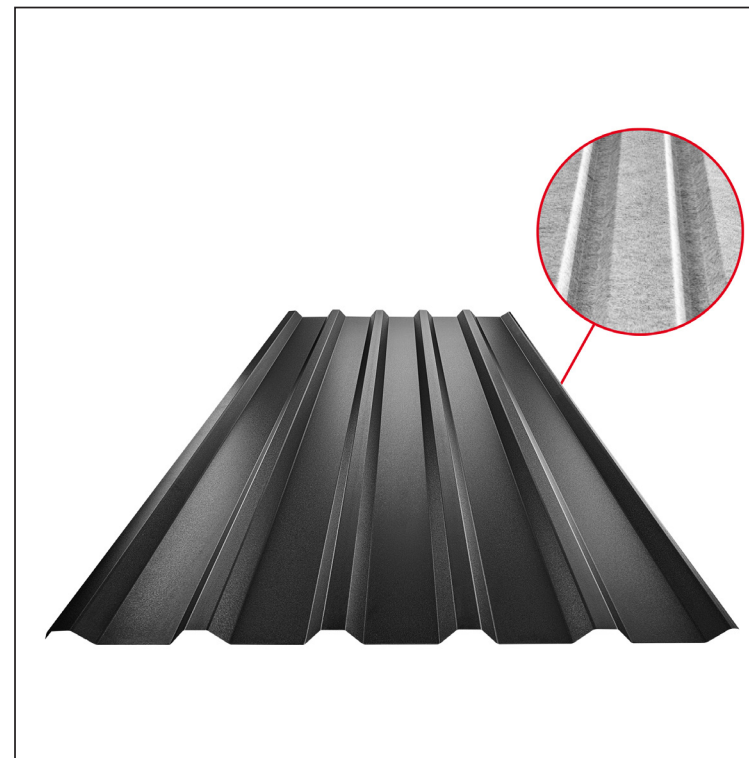

MŰSZAKI LAP

TRAPÉZLEMEZ - TETŐPROFIL TR 35A SQ (sound – aqua) TR-35A SQ

SQ = LECSAPÓDÁS GÁTLÓ ÉS ZAJVÉDŐ FILC vastagsága: 3–4 mm
 info: SQ (sound-zaj, aqua-víz)

ICM Fastett acél MATT MARCEGAGLIA – Fekete MATT – RAL 9005

Műszaki paraméterek [mm]	
Fedőszélesség	1060,0
Teljes szélesség	1085,0
Profilmagasság	34,5
Lemezvastagság	0,50
Tetőfedés hossza	legnagyobb hossza 8000,0

INDEX	VÁLTOZÁS	DÁTUM	ALÁÍRÁS	KJG QUALITY®	TR35	Scan code for 3D model	QR
ANYAGMÁRKA			H.O.	TÖMEG kg	MÉRET		
MÉRET, FÉLKÉSZ TERMÉK							
SEGÉDBERENDEZÉS				STN	OSZTÁLYOZÁSI SZÁM		
KIDOLGOZTA Ing. Kluska M.				MEGJEGYZÉS	POZÍCIÓSZÁM		
KIPRÓBÁLTA							
TECHNOLÓGUS	TECHNOLÓGUS			KORÁBBI RAJZ	RAJZSZÁM		
NÉV	Trapézlemez - tetőprofil TR 35A SQ (sound – aqua)			Lapok száma	TR-35A SQ	Lap	