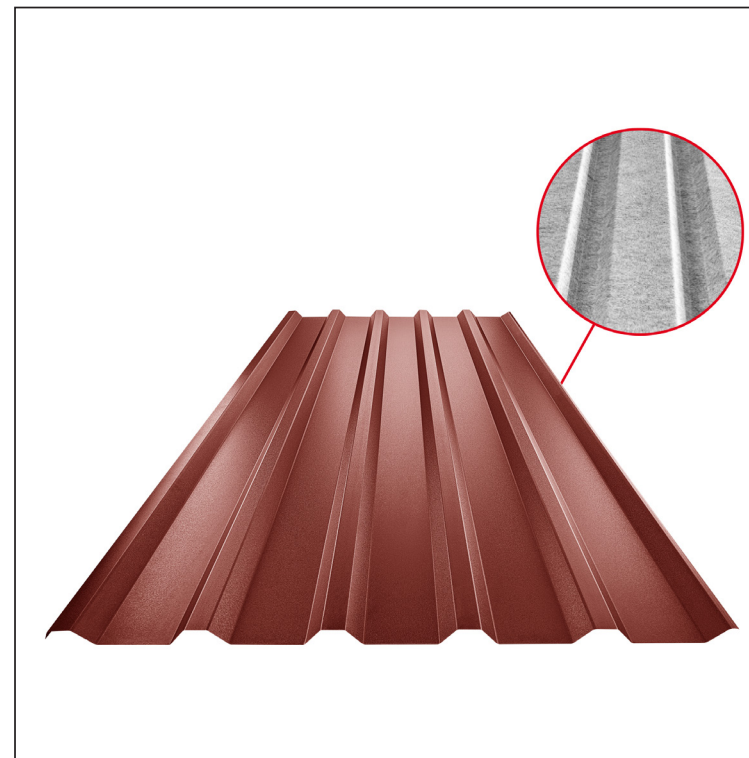

OCM Fastett acél MATT MARCEGAGLIA – Bordó MATT – RAL 3009

Műszaki paraméterek [mm]	
Fedőszélesség	1060,0
Teljes szélesség	1085,0
Profilmagasság	34,5
Lemezvastagság	0,50
Tetőfedés hossza	legnagyobb hossza 8000,0

INDEX	VÁLTOZÁS	DÁTUM	ALÁÍRÁS	KJG QUALITY®	TR35	Scan code for 3D model	QR
ANYAGMÁRKA		H.O.	TÖMEG kg	MÉRET			
MÉRET, FÉLKÉSZ TERMÉK							
SEGÉDBERENDEZÉS			STN	OSZTÁLYOZÁSI SZÁM			
KIDOLGOZTA Ing. Kluska M.			MEGJEGYZÉS	POZÍCIÓSZÁM			
KIPRÓBÁLTA							
TECHNOLÓGUS	TECHNOLÓGUS		KORÁBBI RAJZ	RAJZSZÁM			
NÉV	Trapézlemez - tetőprofil TR 35A SQ (sound – aqua)		Lapok száma	TR-35A SQ	Lap		

Létrehozva: 22.04.2026 02:48:47

Műszaki változások fenntartva