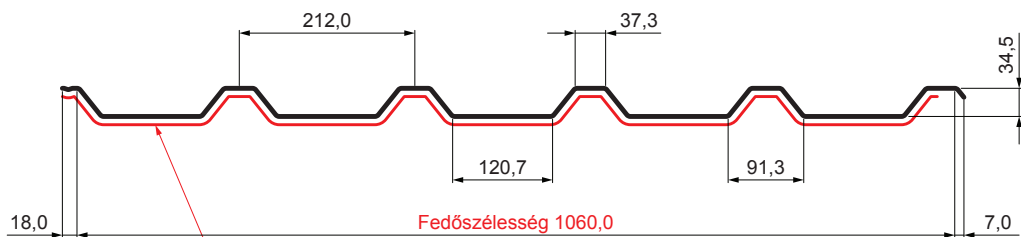

MŰSZAKI LAP

TRAPÉZLEMEZ - TETŐPROFIL TR 35A SQ (sound – aqua) TR-35A SQ

SQ = LECSAPÓDÁS GÁTLÓ ÉS ZAJVÉDŐ FILC vastagsága: 3–4 mm
 info: SQ (sound-zaj, aqua-víz)

OCM Fastett acél MATT MARCEGAGLIA – Bordó MATT – RAL 3009

Műszaki paraméterek [mm]	
Fedőszélesség	1060,0
Teljes szélesség	1085,0
Profilmagasság	34,5
Lemezvastagság	0,50
Tetőfedés hossza	legnagyobb hossza 8000,0

INDEX	VÁLTOZÁS	DÁTUM	ALÁÍRÁS	KJG QUALITY®	TR35	Scan code for 3D model	QR
ANYAGMÁRKA		H.O.	TÖMEG kg	MÉRET			
MÉRET, FÉLKÉSZ TERMÉK							
SEGÉDBERENDEZÉS			STN	OSZTÁLYOZÁSI SZÁM			
KIDOLGOZTA Ing. Kluska M.			MEGJEGYZÉS	POZÍCIÓSZÁM			
KIPRÓBÁLTA							
TECHNOLÓGUS	TECHNOLÓGUS		KORÁBBI RAJZ	RAJZSZÁM			
NÉV	Trapézlemez - tetőprofil TR 35A SQ (sound – aqua)		Lapok száma	TR-35A SQ	Lap		