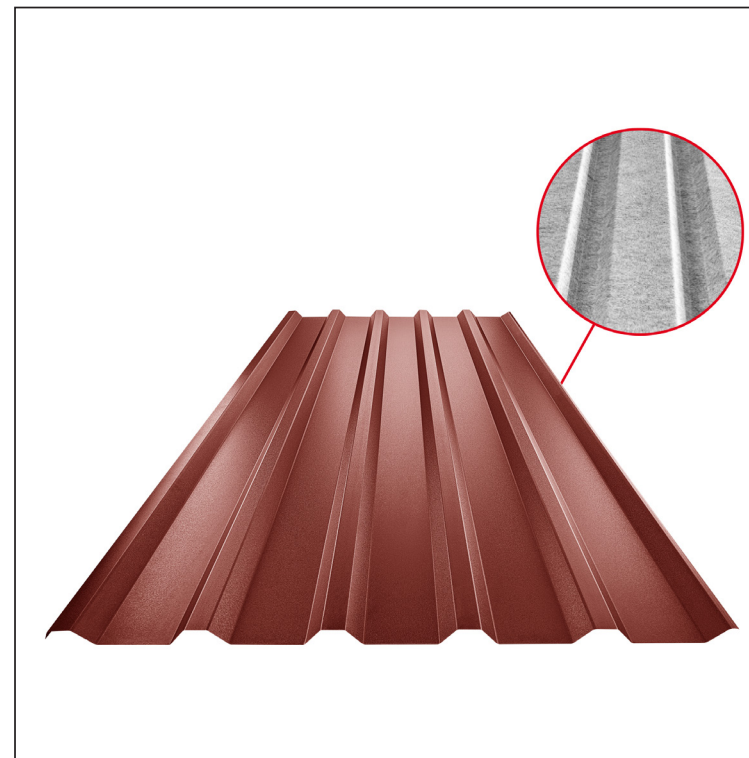

MŰSZAKI LAP

TRAPÉZLEMEZ - TETŐPROFIL TR 35A SQ (sound – aqua) TR-35A SQ

SQ = LECSAPÓDÁS GÁTLÓ ÉS ZAJVÉDŐ FILC vastagsága: 3–4 mm
 info: SQ (sound-zaj, aqua-víz)

OCM Fastett acél MATT MARCEGAGLIA – Bordó MATT – RAL 3009

Műszaki paraméterek [mm]	
Fedőszélesség	1060,0
Teljes szélesség	1085,0
Profilmagasság	34,5
Lemezvastagság	0,50
Tetőfedés hossza	legnagyobb hossza 8000,0

INDEX	VÁLTOZÁS	DÁTUM	ALÁÍRÁS	KJG QUALITY®	TR35	Scan code for 3D model	QR
ANYAGMÁRKA		H.O.	TÖMEG kg	MÉRET			
MÉRET, FÉLKÉSZ TERMÉK							
SEGÉDBERENDEZÉS			STN	OSZTÁLYOZÁSI SZÁM			
KIDOLGOZTA Ing. Kluska M.			MEGJEGYZÉS	POZÍCIÓSZÁM			
KIPRÓBÁLTA							
TECHNOLÓGUS	TECHNOLÓGUS		KORÁBBI RAJZ	RAJZSZÁM			
NÉV	Trapézlemez - tetőprofil TR 35A SQ (sound – aqua)		Lapok száma	TR-35A SQ	Lap		