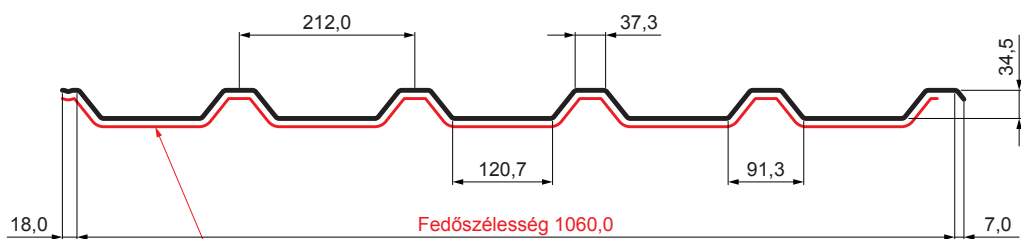

# TRAPÉZLEMEZ - TETŐPROFIL TR 35A SQ (sound – aqua) TR-35A SQ

SQ = LECSAPÓDÁS GÁTLÓ ÉS ZAJVÉDŐ FILC vastagsága: 3–4 mm  
 info: SQ (sound-zaj, aqua-víz)

**OCM** Fastett acél MATT MARCEGAGLIA – Bordó MATT – RAL 3009

Műszaki paraméterek [mm]	
Fedőszélesség	1060,0
Teljes szélesség	1085,0
Profilmagasság	34,5
Lemezvastagság	0,50
Tetőfedés hossza	legnagyobb hossza 8000,0

INDEX	VÁLTOZÁS	DÁTUM	ALÁÍRÁS	KJG QUALITY®	TR35	Scan code for 3D model	QR
ANYAGMÁRKA			H.O.	TÖMEG kg	MÉRET		
MÉRET, FÉLKÉSZ TERMÉK							
SEGÉDBERENDEZÉS				STN	OSZTÁLYOZÁSI SZÁM		
KIDOLGOZTA Ing. Kluska M.				MEGJEGYZÉS	POZÍCIÓSZÁM		
KIPRÓBÁLTA							
TECHNOLÓGUS	TECHNOLÓGUS			KORÁBBI RAJZ	RAJZSZÁM		
NÉV	Trapézlemez - tetőprofil TR 35A SQ (sound – aqua)			Lapok száma	TR-35A SQ	Lap	