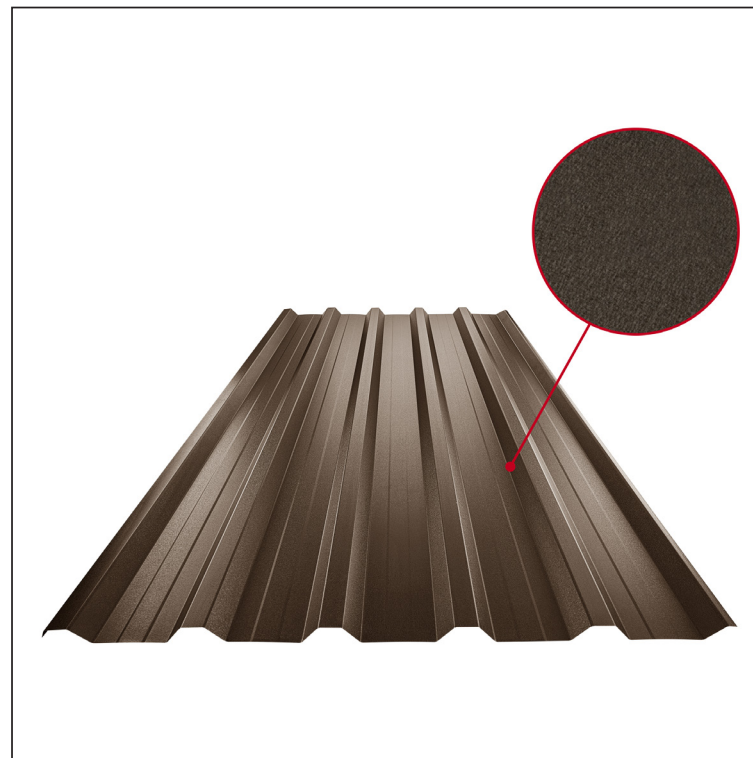

# TRAPÉZLEMEZ BORDAKÖZI MEREVÍTÉSSEL TR 35A+ TR-35A+

A+ = erősítés

Fastett acél MATT MARCEGAGLIA – Barna MATT – RAL 8028

Műszaki paraméterek [mm]	
Fedőszélesség	1060,0
Teljes szélesség	1085,0
Profilmagasság	34,5
Lemezvastagság	0,50
Tetőfedés hossza	legnagyobb hossza 8000,0

INDEX	VÁLTOZÁS	DÁTUM	ALÁÍRÁS	<b>KJG</b> QUALITY®	<b>TR35</b>	Scan code for 3D model	
ANYAGMÁRKA			H.O.	TÖMEG kg	MÉRET		
MÉRET, FÉLKÉSZ TERMÉK				STN	OSZTÁLYOZÁSI SZÁM		
KIDOLGOZTA Ing. Kluska M.				MEGJEGYZÉS	POZÍCIÓSZÁM		
KIPRÓBÁLTA				KORÁBBI RAJZ	RAJZSZÁM		
TECHNOLÓGUS			TECHNOLÓGUS	KORÁBBI RAJZ	RAJZSZÁM		
NÉV Trapézlemez bordaközi merevítéssel TR 35A+				Lapok száma	TR-35A+	Lap	