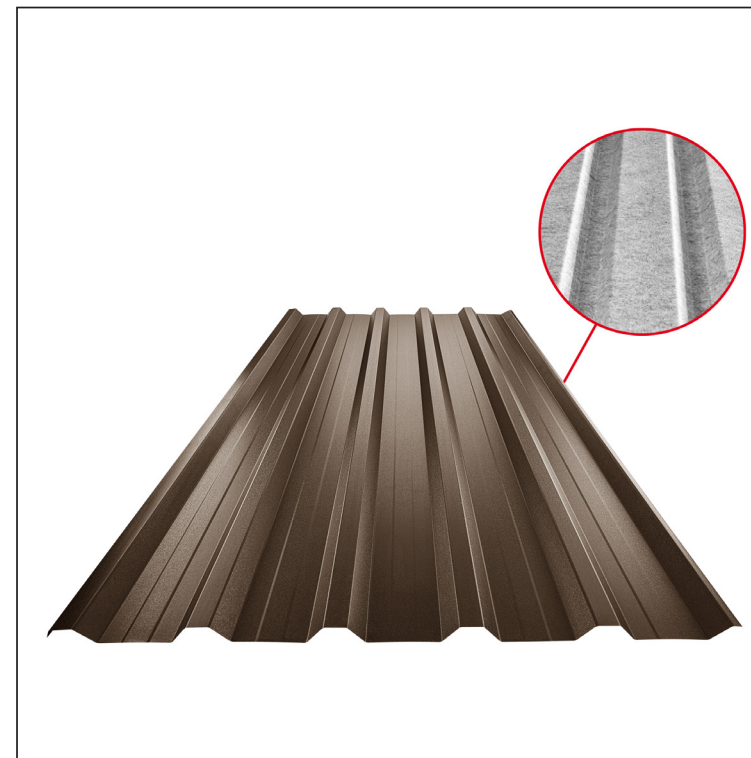

MŰSZAKI LAP

TRAPÉZLEMEZ BORDAKÖZI MEREVÍTÉSSEL

TR 35A+ SQ (sound – aqua)

TR-35A+ SQ

TMM Fastett acél MATT MARCEGAGLIA – Barna MATT – RAL 8028

INDEX	VÁLTOZÁS	DÁTUM	ALÁÍRÁS	KJG QUALITY®	TR35	Scan code for 3D model	QR CODE
ANYAGMÁRKA	H.O.		TÖMEG kg	MÉRET			
MÉRET, FÉLKÉSZ TERMÉK	STN		OSZTÁLYOZÁSI SZÁM				
SEGÉDBERENDEZÉS	MEGJEGYZÉS		POZÍCIÓSZÁM				
KIDOLGOZTA Ing. Kluska M.	TECHNOLÓGUS		KORÁBBI RAJZ		RAJZSZÁM		
KIPRÓBÁLTA	NÉV		Lapok száma		Lap		
TECHNOLÓGUS	Trapézlemez bordaközi merevítéssel TR 35A+ SQ (sound – aqua)		TR-35A+ SQ				

Létrehozva: 05.06.2026 06:38:13

Műszaki változások fenntartva

Műszaki paraméterek [mm]	
Fedőszélesség	1060,0
Teljes szélesség	1085,0
Profilmagasság	34,5
Lemezvastagság	0,50
Tetőfedés hossza	legnagyobb hossza 8000,0