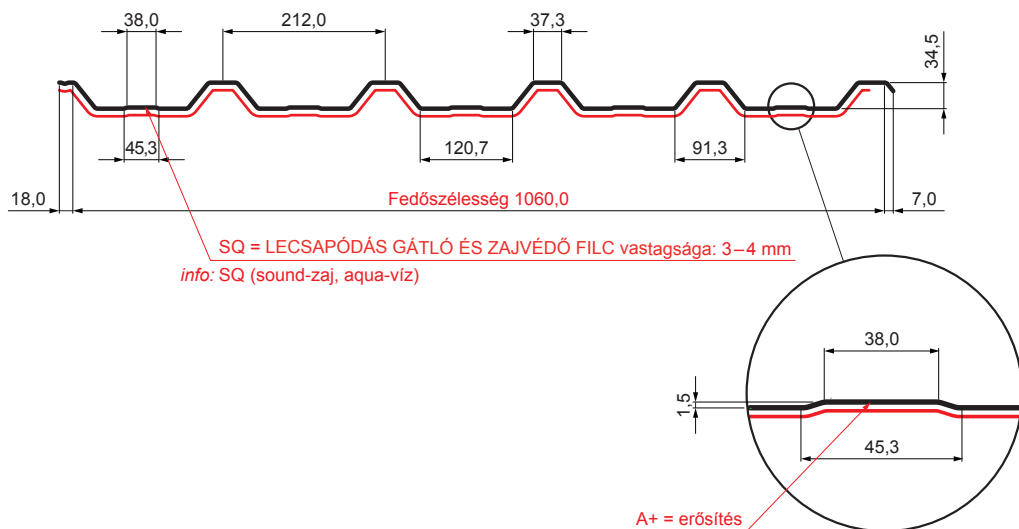

MŰSZAKI LAP

TRAPÉZLEMEZ BORDAKÖZI MEREVÍTÉSSEL

TR 35A+ SQ (sound – aqua)

TR-35A+ SQ

TMM Fastett acél MATT MARCEGAGLIA – Barna MATT – RAL 8028

INDEX	VÁLTOZÁS	DÁTUM	ALÁÍRÁS	KJG QUALITY®	TR35	Scan code for 3D model	QR CODE
ANYAGMÁRKA	H.O.		TÖMEG kg	MÉRET			
MÉRET, FÉLKÉSZ TERMÉK	STN		OSZTÁLYOZÁSI SZÁM				
SEGÉDBERENDEZÉS	MEGJEGYZÉS		POZÍCIÓSZÁM				
KIDOLGOZTA Ing. Kluska M.	TECHNOLÓGUS		KORÁBBI RAJZ		RAJZSZÁM		
KIPRÓBÁLTA	NÉV		Lapok száma		Lap		
TECHNOLÓGUS	Trapézlemez bordaközi merevítéssel TR 35A+ SQ (sound – aqua)		TR-35A+ SQ				

Létrehozva: 05.06.2026 06:38:13

Műszaki változások fenntartva

Műszaki paraméterek [mm]	
Fedőszélesség	1060,0
Teljes szélesség	1085,0
Profilmagasság	34,5
Lemezvastagság	0,50
Tetőfedés hossza	legnagyobb hossza 8000,0