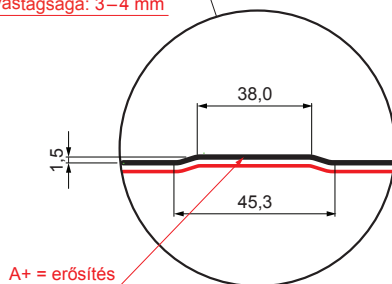

MŰSZAKI LAP

TRAPÉZLEMEZ BORDAKÖZI MEREVÍTÉSSEL

TR 35A+ SQ (sound – aqua)

TR-35A+ SQ

SQ = LECSAPÓDÁS GÁTLÓ ÉS ZAJVÉDŐ FILC vastagsága: 3–4 mm
info: SQ (sound-zaj, aqua-víz)

ICM Fastett acél MATT MARCEGAGLIA – Fekete MATT – RAL 9005

Műszaki paraméterek [mm]	
Fedőszélesség	1060,0
Teljes szélesség	1085,0
Profilmagasság	34,5
Lemezvastagság	0,50
Tetőfedés hossza	legnagyobb hossza 8000,0

INDEX	VÁLTOZÁS	DÁTUM	ALÁÍRÁS	KJG QUALITY®	TR35	Scan code for 3D model	QR
ANYAGMÁRKA		H.O.	TÖMEG kg	MÉRET			
MÉRET, FÉLKÉSZ TERMÉK							
SEGÉDBERENDEZÉS			STN	OSZTÁLYOZÁSI SZÁM			
KIDOLGOZTA Ing. Kluska M.			MEGJEGYZÉS	POZÍCIÓSZÁM			
KIPRÓBÁLTA							
TECHNOLÓGUS	TECHNOLÓGUS		KORÁBBI RAJZ	RAJZSZÁM			
NÉV	Trapézlemez bordaközi merevítéssel TR 35A+ SQ (sound – aqua)		Lapok száma	TR-35A+ SQ	Lap		