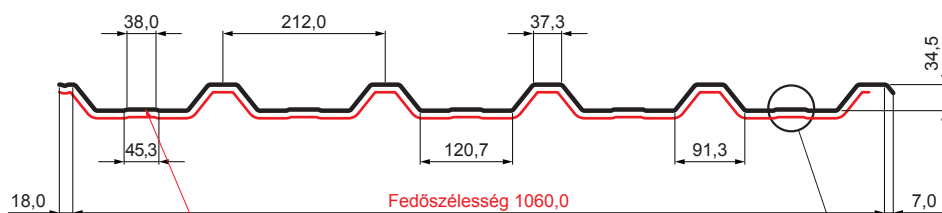

MŰSZAKI LAP

TRAPÉZLEMEZ BORDAKÖZI MEREVÍTÉSSEL

TR 35A+ SQ (sound – aqua)

TR-35A+ SQ

SQ = LECSAPÓDÁS GÁTLÓ ÉS ZAJVÉDŐ FILC vastagsága: 3–4 mm
info: SQ (sound-zaj, aqua-víz)

ICM Fastett acél MATT MARCEGAGLIA – Fekete MATT – RAL 9005

Műszaki paraméterek [mm]	
Fedőszélesség	1060,0
Teljes szélesség	1085,0
Profilmagasság	34,5
Lemezvastagság	0,50
Tetőfedés hossza	legnagyobb hossza 8000,0

INDEX	VÁLTOZÁS	DÁTUM	ALÁÍRÁS	KJG QUALITY®	TR35	Scan code for 3D model	QR
ANYAGMÁRKA		H.O.	TÖMEG kg	MÉRET			
MÉRET, FÉLKÉSZ TERMÉK							
SEGÉDBERENDEZÉS			STN	OSZTÁLYOZÁSI SZÁM			
KIDOLGOZTA Ing. Kluska M.			MEGJEGYZÉS	POZÍCIÓSZÁM			
KIPRÓBÁLTA							
TECHNOLÓGUS	TECHNOLÓGUS		KORÁBBI RAJZ	RAJZSZÁM			
NÉV	Trapézlemez bordaközi merevítéssel TR 35A+ SQ (sound – aqua)		Lapok száma	TR-35A+ SQ	Lap		