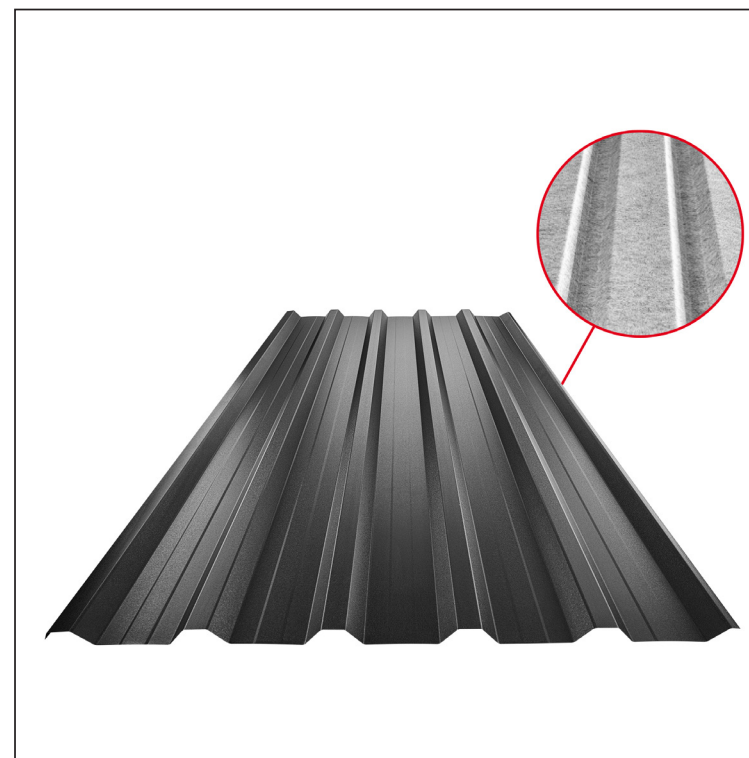

MŰSZAKI LAP

TRAPÉZLEMEZ BORDAKÖZI MEREVÍTÉSSEL

TR 35A+ SQ (sound – aqua)

TR-35A+ SQ

SQ = LECSAPÓDÁS GÁTLÓ ÉS ZAJVÉDŐ FILC vastagsága: 3–4 mm
info: SQ (sound-zaj, aqua-víz)

ICM Fastett acél MATT MARCEGAGLIA – Fekete MATT – RAL 9005

Műszaki paraméterek [mm]	
Fedőszélesség	1060,0
Teljes szélesség	1085,0
Profilmagasság	34,5
Lemezvastagság	0,50
Tetőfedés hossza	legnagyobb hossza 8000,0

INDEX	VÁLTOZÁS	DÁTUM	ALÁÍRÁS	KJG QUALITY®	TR35	Scan code for 3D model	QR
ANYAGMÁRKA		H.O.	TÖMEG kg	MÉRET			
MÉRET, FÉLKÉSZ TERMÉK							
SEGÉDBERENDEZÉS			STN	OSZTÁLYOZÁSI SZÁM			
KIDOLGOZTA Ing. Kluska M.			MEGJEGYZÉS	POZÍCIÓSZÁM			
KIPRÓBÁLTA							
TECHNOLÓGUS	TECHNOLÓGUS		KORÁBBI RAJZ	RAJZSZÁM			
NÉV	Trapézlemez bordaközi merevítéssel TR 35A+ SQ (sound – aqua)		Lapok száma	TR-35A+ SQ	Lap		