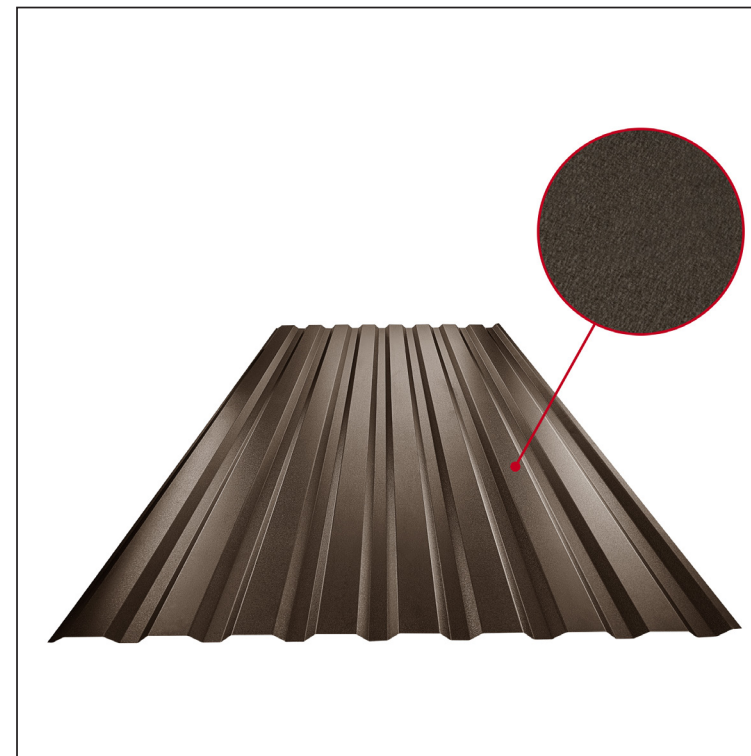

MŰSZAKI LAP

TRAPÉZLEMEZ - FALPROFIL TR 18B

TR-18B

TMM Fastett acél MATT MARCEGAGLIA – Barna MATT – RAL 8028

Műszaki paraméterek [mm]	
Fedőszélesség	1100,0
Teljes szélesség	1138,0
Profilmagasság	18,0
Lemezvastagság	0,50
Tetőfedés hossza	legnagyobb hossza 8000,0

INDEX	VÁLTOZÁS	DÁTUM	ALÁÍRÁS	KJG	TR18	Scan code for 3D model
ANYAGMÁRKA		H.O.	TÖMEG kg	QUALITY		
MÉRET, FÉLKÉSZ TERMÉK			MÉRET			
SEGÉDBERENDEZÉS			STN			OSZTÁLYOZÁSI SZÁM
KIDOLGOZTA Ing. Kluska M.			MEGJEGYZÉS			POZÍCIÓSZÁM
KIPRÓBÁLTA			KORÁBBI RAJZ			RAJZSZÁM
TECHNOLÓGUS	TECHNOLÓGUS		KORÁBBI RAJZ			RAJZSZÁM
NÉV	Trapézlemez - falprofil TR 18B		Lapok száma	TR-18B	Lap	

Létrehozva: 06.06.2026 14:09:53

Műszaki változások fenntartva