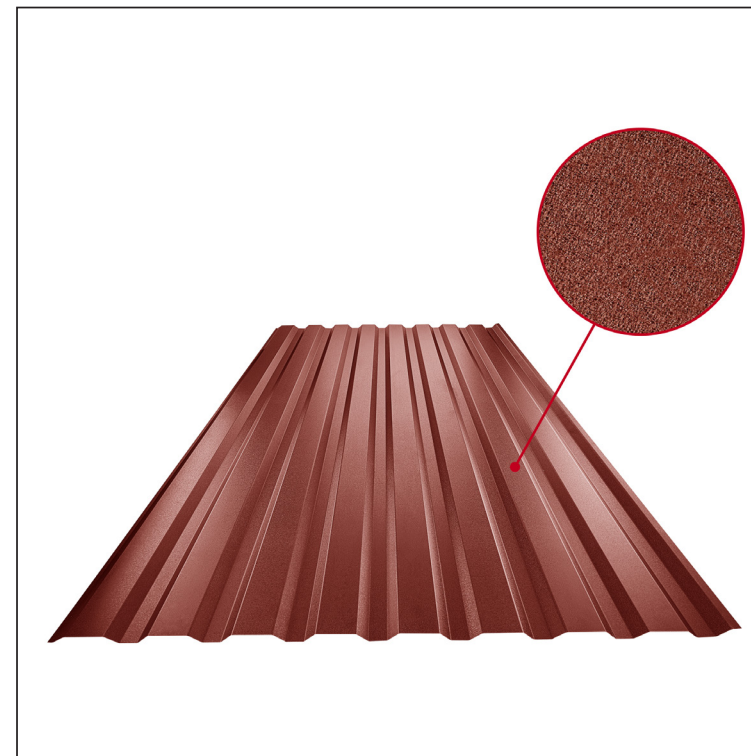

MŰSZAKI LAP

TRAPÉZLEMEZ - FALPROFIL TR 18B

TR-18B

OCM Fastett acél MATT MARCEGAGLIA – Bordó MATT – RAL 3009

Műszaki paraméterek [mm]	
Fedőszélesség	1100,0
Teljes szélesség	1138,0
Profilmagasság	18,0
Lemezvastagság	0,50
Tetőfedés hossza	legnagyobb hossza 8000,0

INDEX	VÁLTOZÁS	DÁTUM	ALÁÍRÁS	KJG	TR18	Scan code for 3D model	QR
ANYAGMÁRKA		H.O.		QUALITY			
MÉRET, FÉLKÉSZ TERMÉK				TÖMEG kg	MÉRET		
SEGÉDBERENDEZÉS				STN	OSZTÁLYOZÁSI SZÁM		
KIDOLGOZTA Ing. Kluska M.				MEGJEGYZÉS	POZÍCIÓSZÁM		
KIPRÓBÁLTA				KORÁBBI RAJZ	RAJZSZÁM		
TECHNOLÓGUS	TECHNOLÓGUS			KORÁBBI RAJZ	RAJZSZÁM		
NÉV	Trapézlemez - falprofil TR 18B			Lapok száma	TR-18B	Lap	