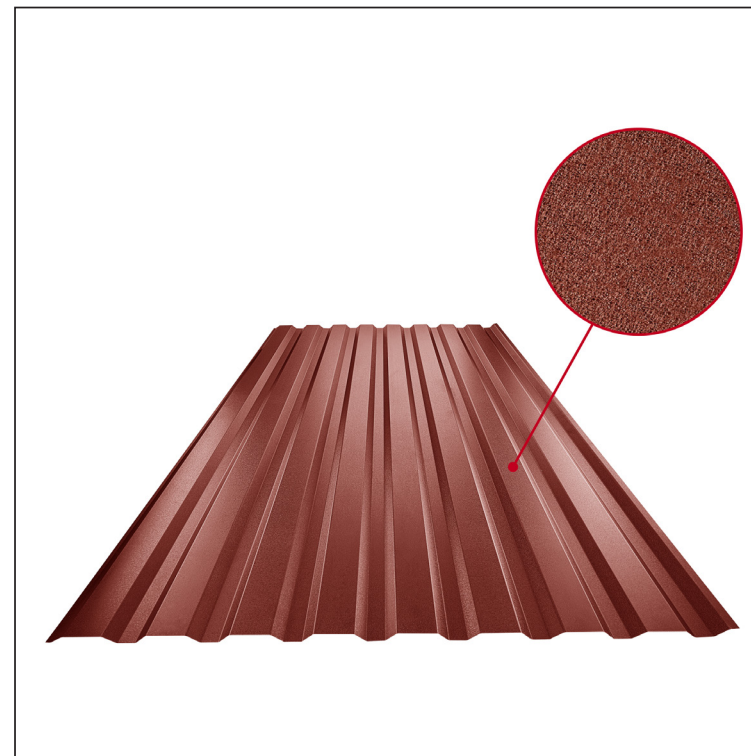

MŰSZAKI LAP

TRAPÉZLEMEZ - FALPROFIL TR 18B

TR-18B

OCM Fastett acél MATT MARCEGAGLIA – Bordó MATT – RAL 3009

Műszaki paraméterek [mm]	
Fedőszélesség	1100,0
Teljes szélesség	1138,0
Profilmagasság	18,0
Lemezvastagság	0,50
Tetőfedés hossza	legnagyobb hossza 8000,0

INDEX	VÁLTOZÁS	DÁTUM	ALÁÍRÁS	KJG QUALITY®	TR18	Scan code for 3D model	QR
ANYAGMÁRKA		H.O.		TÖMEG kg	MÉRET		
MÉRET, FÉLKÉSZ TERMÉK				STN	OSZTÁLYOZÁSI SZÁM		
SEGÉDBERENDEZÉS				MEGJEGYZÉS	POZÍCIÓSZÁM		
KIDOLGOZTA Ing. Kluska M.				KORÁBBI RAJZ	RAJZSZÁM		
KIPRÓBÁLTA							
TECHNOLÓGUS	TECHNOLÓGUS						
NÉV	Trapézlemez - falprofil TR 18B			Lapok száma	TR-18B	Lap	