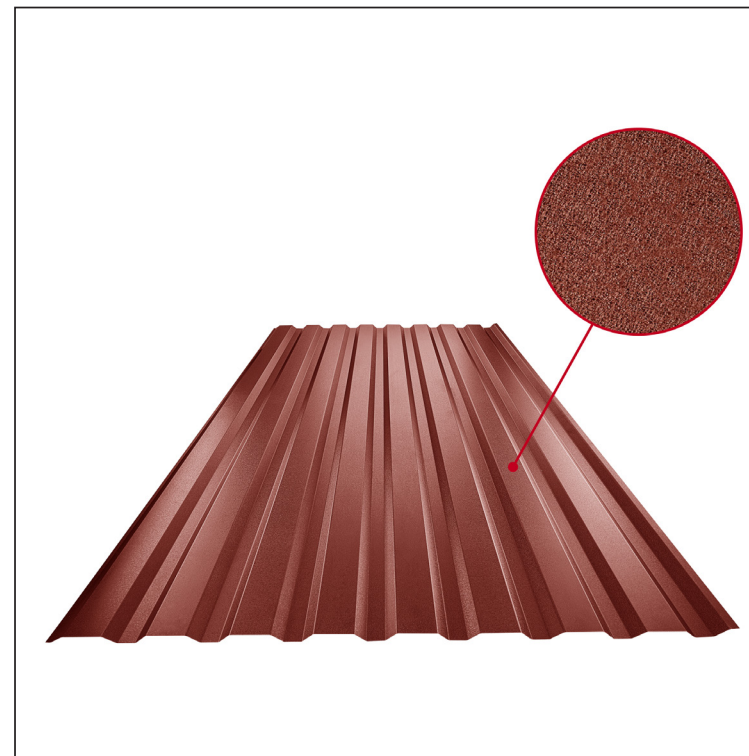

MŰSZAKI LAP

TRAPÉZLEMEZ - FALPROFIL TR 18B

TR-18B

OCM Fastett acél MATT MARCEGAGLIA – Bordó MATT – RAL 3009

Műszaki paraméterek [mm]	
Fedőszélesség	1100,0
Teljes szélesség	1138,0
Profilmagasság	18,0
Lemezvastagság	0,50
Tetőfedés hossza	legnagyobb hossza 8000,0

INDEX	VÁLTOZÁS	DÁTUM	ALÁÍRÁS	KJG QUALITY®	TR18	Scan code for 3D model	QR
ANYAGMÁRKA			H.O.	TÖMEG kg	MÉRET		
MÉRET, FÉLKÉSZ TERMÉK							
SEGÉDBERENDEZÉS				STN	OSZTÁLYOZÁSI SZÁM		
KIDOLGOZTA Ing. Kluska M.				MEGJEGYZÉS	POZÍCIÓSZÁM		
KIPRÓBÁLTA							
TECHNOLÓGUS	TECHNOLÓGUS			KORÁBBI RAJZ	RAJZSZÁM		
NÉV	Trapézlemez - falprofil TR 18B			Lapok száma	TR-18B	Lap	