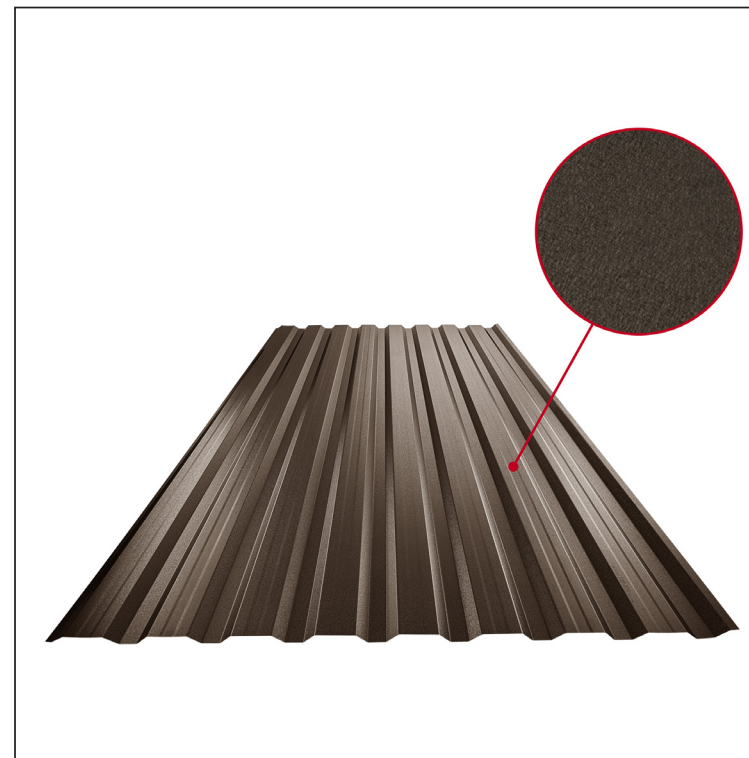

MŰSZAKI LAP

TRAPÉZLEMEZ BORDAKÖZI MEREVÍTÉSSEL TR 18B+ TR-18B+

TMM Fastett acél MATT MARCEGAGLIA – Barna MATT – RAL 8028

Műszaki paraméterek [mm]	
Fedőszélesség	1100,0
Teljes szélesség	1138,0
Profilmagasság	18,0
Lemezvastagság	0,50
Tetőfedés hossza	legnagyobb hossza 8000,0

INDEX	VÁLTOZÁS	DÁTUM	ALÁÍRÁS	KJG	TR18	Scan code for 3D model
ANYAGMÁRKA		H.O.		QUALITY		
MÉRET, FÉLKÉSZ TERMÉK				TÖMEG kg	MÉRET	
SEGÉDBERENDEZÉS				STN	OSZTÁLYOZÁSI SZÁM	
KIDOLGOZTA Ing. Kluska M.				MEGJEGYZÉS	POZÍCIÓSZÁM	
KIPRÓBÁLTA				KORÁBBI RAJZ	RAJZSZÁM	
TECHNOLÓGUS	TECHNOLÓGUS			KORÁBBI RAJZ	RAJZSZÁM	
NÉV	Trapézlemez bordaközi merevítéssel TR 18B+			Lapok száma	TR-18B+	Lap