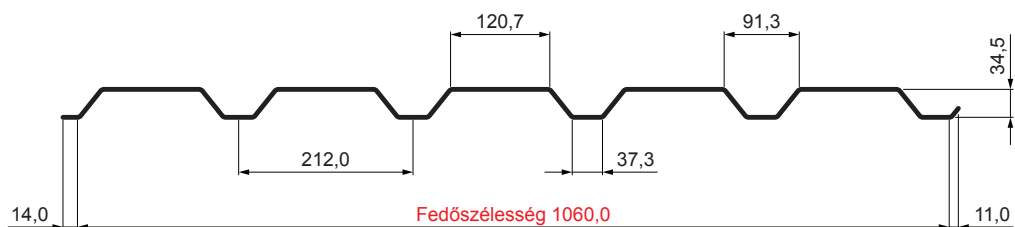

MŰSZAKI LAP

TRAPÉZLEMEZ - FALPROFIL TR 35B

TR-35B

TMM Fastett acél MATT MARCEGAGLIA – Barna MATT – RAL 8028

Műszaki paraméterek [mm]	
Fedőszélesség	1060,0
Teljes szélesség	1085,0
Profilmagasság	34,5
Lemezvastagság	0,50
Tetőfedés hossza	legnagyobb hossza 8000,0

INDEX	VÁLTOZÁS	DÁTUM	ALÁÍRÁS	KJG	TR35	Scan code for 3D model
ANYAGMÁRKA		H.O.	TÖMEG kg	QUALITY		
MÉRET, FÉLKÉSZ TERMÉK			MÉRET			
SEGÉDBERENDEZÉS			STN			OSZTÁLYOZÁSI SZÁM
KIDOLGOZTA Ing. Kluska M.			MEGJEGYZÉS			POZÍCIÓSZÁM
KIPRÓBÁLTA			KORÁBBI RAJZ			RAJZSZÁM
TECHNOLÓGUS	TECHNOLÓGUS		KORÁBBI RAJZ			RAJZSZÁM
NÉV	Trapézlemez - falprofil TR 35B		Lapok száma	TR-35B	Lap	