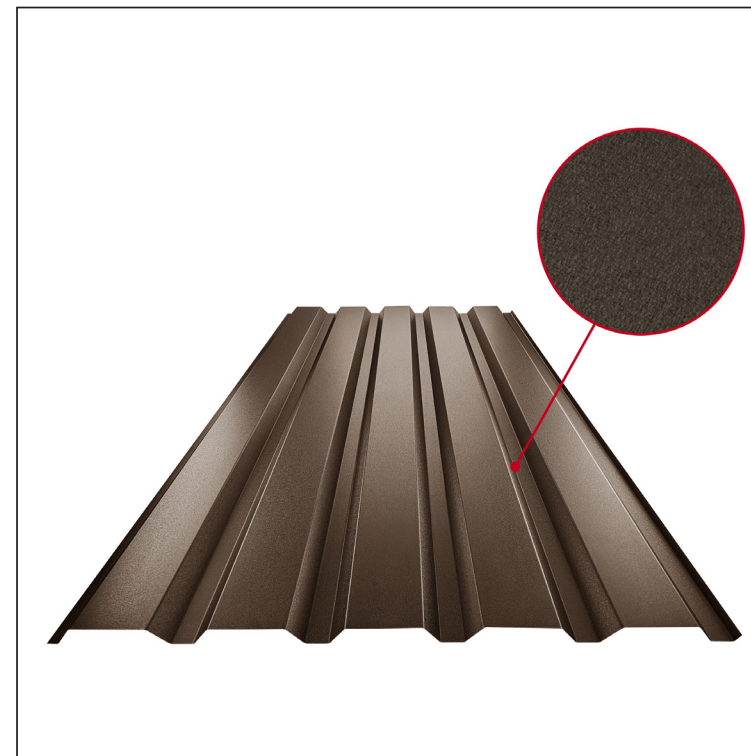

MŰSZAKI LAP

TRAPÉZLEMEZ - FALPROFIL TR 35B

TR-35B

TMM Fastett acél MATT MARCEGAGLIA – Barna MATT – RAL 8028

Műszaki paraméterek [mm]	
Fedőszélesség	1060,0
Teljes szélesség	1085,0
Profilmagasság	34,5
Lemezvastagság	0,50
Tetőfedés hossza	legnagyobb hossza 8000,0

INDEX	VÁLTOZÁS	DÁTUM	ALÁÍRÁS	KJG	TR35	Scan code for 3D model
ANYAGMÁRKA		H.O.		QUALITY®		
MÉRET, FÉLKÉSZ TERMÉK				TÖMEG kg		MÉRET
SEGÉDBERENDEZÉS				STN		OSZTÁLYOZÁSI SZÁM
KIDOLGOZTA Ing. Kluska M.				MEGJEGYZÉS		POZÍCIÓSZÁM
KIPRÓBÁLTA				KORÁBBI RAJZ		RAJZSZÁM
TECHNOLÓGUS	TECHNOLÓGUS			KORÁBBI RAJZ		RAJZSZÁM
NÉV	Trapézlemez - falprofil TR 35B			Lapok száma	TR-35B	Lap