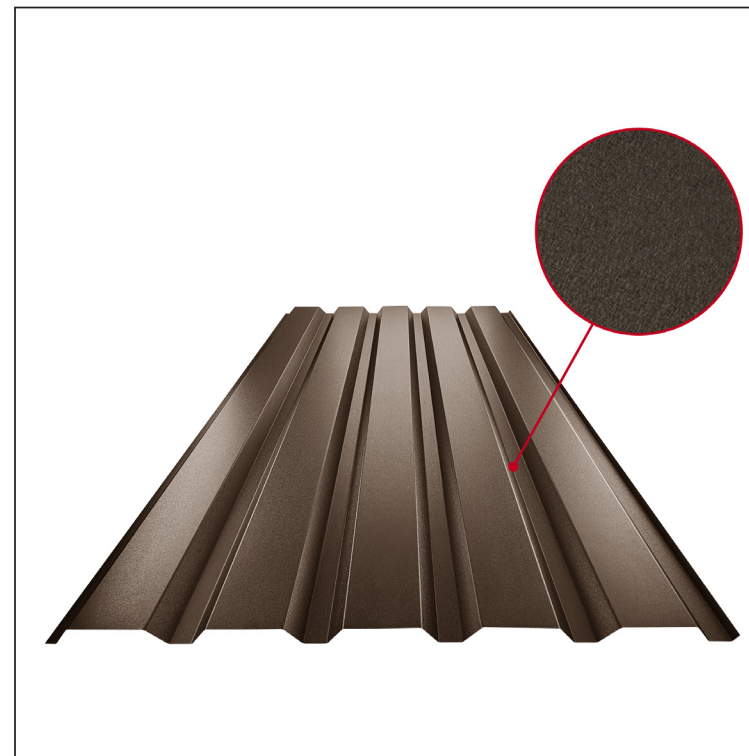

MŰSZAKI LAP

TRAPÉZLEMEZ - FALPROFIL TR 35B

TR-35B

TMM Fastett acél MATT MARCEGAGLIA – Barna MATT – RAL 8028

Műszaki paraméterek [mm]	
Fedőszélesség	1060,0
Teljes szélesség	1085,0
Profilmagasság	34,5
Lemezvastagság	0,50
Tetőfedés hossza	legnagyobb hossza 8000,0

INDEX	VÁLTOZÁS	DÁTUM	ALÁÍRÁS	KJG	TR35	Scan code for 3D model
ANYAGMÁRKA		H.O.		QUALITY®		
MÉRET, FÉLKÉSZ TERMÉK				TÖMEG kg		MÉRET
SEGÉDBERENDEZÉS				STN		OSZTÁLYOZÁSI SZÁM
KIDOLGOZTA Ing. Kluska M.				MEGJEGYZÉS		POZÍCIÓSZÁM
KIPRÓBÁLTA				KORÁBBI RAJZ		RAJZSZÁM
TECHNOLÓGUS	TECHNOLÓGUS			KORÁBBI RAJZ		RAJZSZÁM
NÉV	Trapézlemez - falprofil TR 35B			Lapok száma	TR-35B	Lap