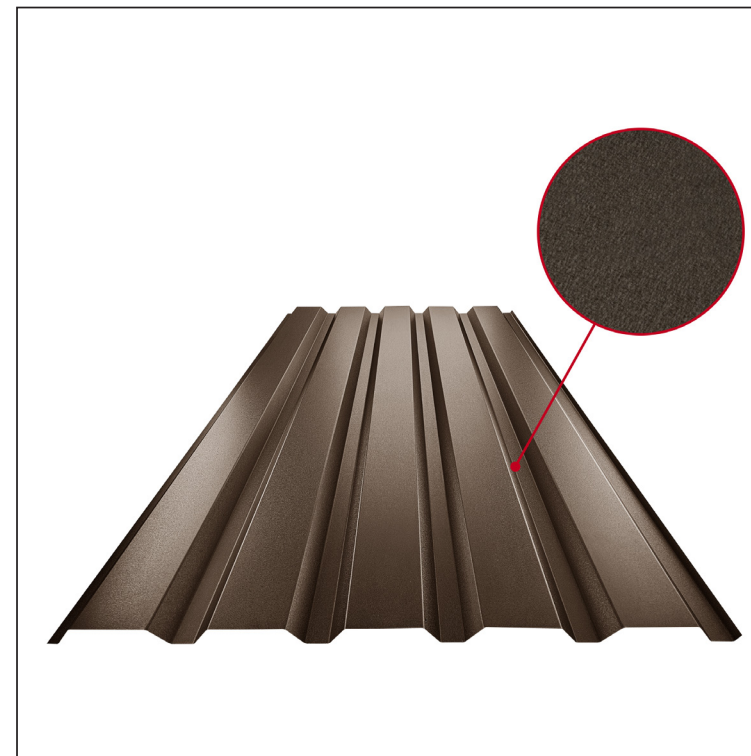

MŰSZAKI LAP

TRAPÉZLEMEZ - FALPROFIL TR 35B

TR-35B

TMM Fastett acél MATT MARCEGAGLIA – Barna MATT – RAL 8028

Műszaki paraméterek [mm]	
Fedőszélesség	1060,0
Teljes szélesség	1085,0
Profilmagasság	34,5
Lemezvastagság	0,50
Tetőfedés hossza	legnagyobb hossza 8000,0

INDEX	VÁLTOZÁS	DÁTUM	ALÁÍRÁS	KJG	TR35	Scan code for 3D model
ANYAGMÁRKA		H.O.	TÖMEG kg	QUALITY		
MÉRET, FÉLKÉSZ TERMÉK			MÉRET			
SEGÉDBERENDEZÉS			STN			OSZTÁLYOZÁSI SZÁM
KIDOLGOZTA Ing. Kluska M.			MEGJEGYZÉS			POZÍCIÓSZÁM
KIPRÓBÁLTA			KORÁBBI RAJZ			RAJZSZÁM
TECHNOLÓGUS	TECHNOLÓGUS		KORÁBBI RAJZ			RAJZSZÁM
NÉV	Trapézlemez - falprofil TR 35B		Lapok száma	TR-35B	Lap	