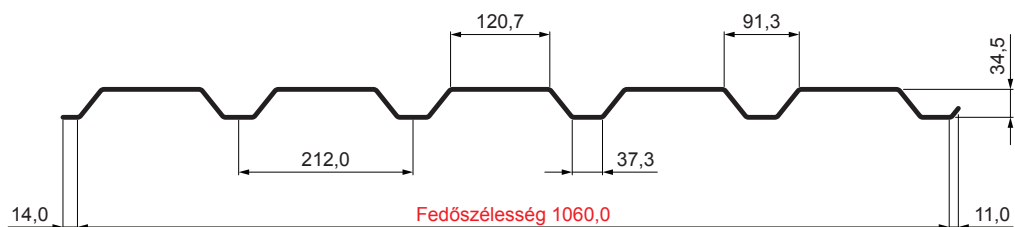

MŰSZAKI LAP

TRAPÉZLEMEZ - FALPROFIL TR 35B

TR-35B

TMM Fastett acél MATT MARCEGAGLIA – Barna MATT – RAL 8028

Műszaki paraméterek [mm]	
Fedőszélesség	1060,0
Teljes szélesség	1085,0
Profilmagasság	34,5
Lemezvastagság	0,50
Tetőfedés hossza	legnagyobb hossza 8000,0

INDEX	VÁLTOZÁS	DÁTUM	ALÁÍRÁS	KJG	TR35	Scan code for 3D model
ANYAGMÁRKA		H.O.		QUALITY®		
MÉRET, FÉLKÉSZ TERMÉK				TÖMEG kg		MÉRET
SEGÉDBERENDEZÉS				STN		OSZTÁLYOZÁSI SZÁM
KIDOLGOZTA Ing. Kluska M.				MEGJEGYZÉS		POZÍCIÓSZÁM
KIPRÓBÁLTA				KORÁBBI RAJZ		RAJZSZÁM
TECHNOLÓGUS	TECHNOLÓGUS			KORÁBBI RAJZ		RAJZSZÁM
NÉV	Trapézlemez - falprofil TR 35B			Lapok száma	TR-35B	Lap