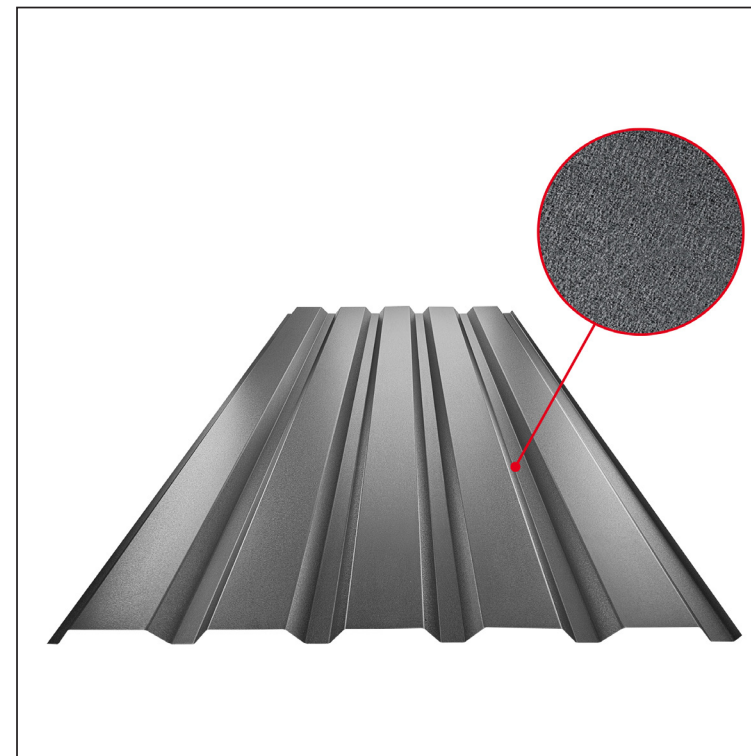

# TRAPÉZLEMEZ - FALPROFIL TR 35B

# TR-35B

**ANM** Fastett acél MATT MARCEGAGLIA – Antracit MATT – RAL 7016

Műszaki paraméterek [mm]	
Fedőszélesség	1060,0
Teljes szélesség	1085,0
Profilmagasság	34,5
Lemezvastagság	0,50
Tetőfedés hossza	legnagyobb hossza 8000,0