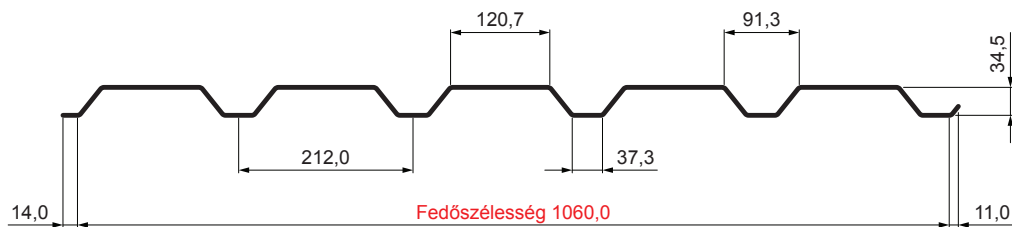

# TR-35B

**ANM** Fastett acél MATT MARCEGAGLIA – Antracit MATT – RAL 7016

Műszaki paraméterek [mm]	
Fedőszélesség	1060,0
Teljes szélesség	1085,0
Profilmagasság	34,5
Lemezvastagság	0,50
Tetőfedés hossza	legnagyobb hossza 8000,0