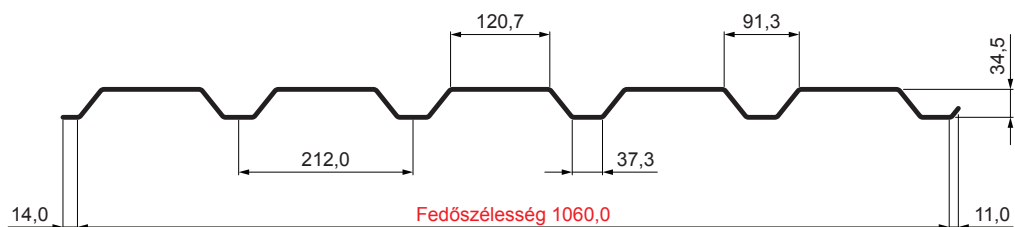

MŰSZAKI LAP

TRAPÉZLEMEZ - FALPROFIL TR 35B

TR-35B

ICM Fastett acél MATT MARCEGAGLIA – Fekete MATT – RAL 9005

Műszaki paraméterek [mm]	
Fedőszélesség	1060,0
Teljes szélesség	1085,0
Profilmagasság	34,5
Lemezvastagság	0,50
Tetőfedés hossza	legnagyobb hossza 8000,0

INDEX	VÁLTOZÁS	DÁTUM	ALÁÍRÁS	KJG	TR35	Scan code for 3D model
ANYAGMÁRKA		H.O.		QUALITY		
MÉRET, FÉLKÉSZ TERMÉK				TÖMEG kg	MÉRET	
SEGÉDBERENDEZÉS				STN	OSZTÁLYOZÁSI SZÁM	
KIDOLGOZTA Ing. Kluska M.				MEGJEGYZÉS	POZÍCIÓSZÁM	
KIPRÓBÁLTA				KORÁBBI RAJZ	RAJZSZÁM	
TECHNOLÓGUS	TECHNOLÓGUS			KORÁBBI RAJZ	RAJZSZÁM	
NÉV	Trapézlemez - falprofil TR 35B			Lapok száma	TR-35B	Lap