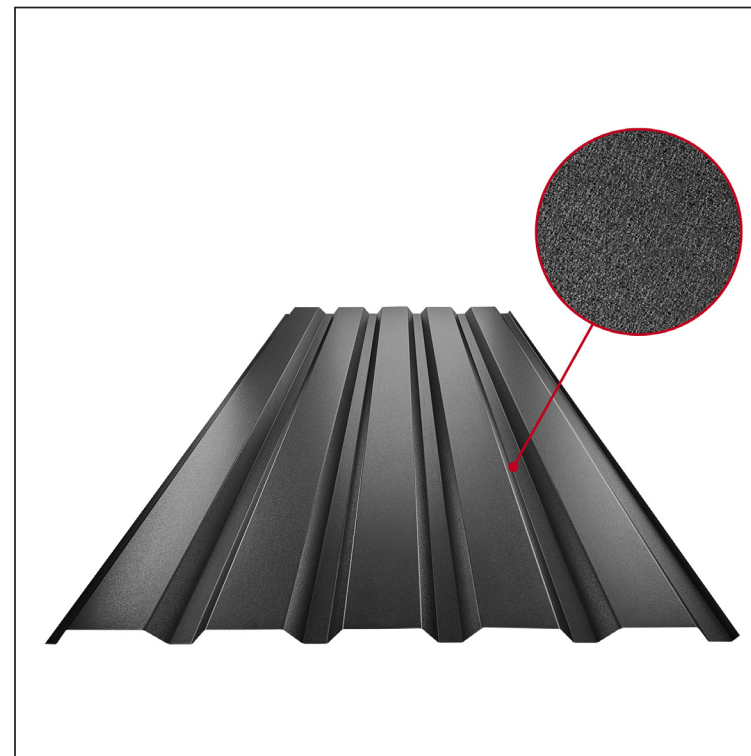

MŰSZAKI LAP

TRAPÉZLEMEZ - FALPROFIL TR 35B

TR-35B

ICM Fastett acél MATT MARCEGAGLIA – Fekete MATT – RAL 9005

Műszaki paraméterek [mm]	
Fedőszélesség	1060,0
Teljes szélesség	1085,0
Profilmagasság	34,5
Lemezvastagság	0,50
Tetőfedés hossza	legnagyobb hossza 8000,0

INDEX	VÁLTOZÁS	DÁTUM	ALÁÍRÁS	KJG	TR35	Scan code for 3D model
ANYAGMÁRKA		H.O.		QUALITY		
MÉRET, FÉLKÉSZ TERMÉK				TÖMEG kg	MÉRET	
SEGÉDBERENDEZÉS				STN	OSZTÁLYOZÁSI SZÁM	
KIDOLGOZTA Ing. Kluska M.				MEGJEGYZÉS	POZÍCIÓSZÁM	
KIPRÓBÁLTA				KORÁBBI RAJZ	RAJZSZÁM	
TECHNOLÓGUS	TECHNOLÓGUS			KORÁBBI RAJZ	RAJZSZÁM	
NÉV	Trapézlemez - falprofil TR 35B			Lapok száma	TR-35B	Lap