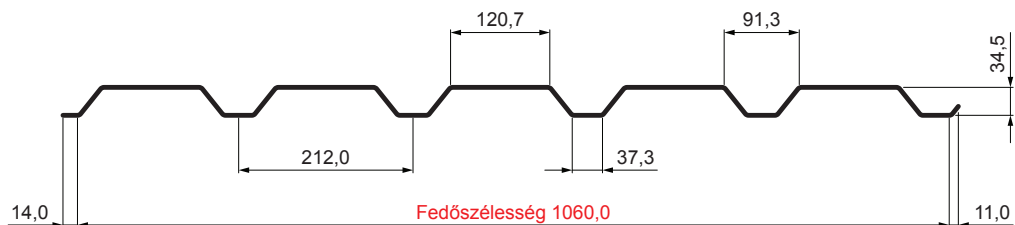

MŰSZAKI LAP

TRAPÉZLEMEZ - FALPROFIL TR 35B

TR-35B

OCM Fastett acél MATT MARCEGAGLIA – Bordó MATT – RAL 3009

Műszaki paraméterek [mm]	
Fedőszélesség	1060,0
Teljes szélesség	1085,0
Profilmagasság	34,5
Lemezvastagság	0,50
Tetőfedés hossza	legnagyobb hossza 8000,0

INDEX	VÁLTOZÁS	DÁTUM	ALÁÍRÁS	KJG	TR35	Scan code for 3D model
ANYAGMÁRKA		H.O.		QUALITY		
MÉRET, FÉLKÉSZ TERMÉK				TÖMEG kg	MÉRET	
SEGÉDBERENDEZÉS				STN	OSZTÁLYOZÁSI SZÁM	
KIDOLGOZTA Ing. Kluska M.				MEGJEGYZÉS	POZÍCIÓSZÁM	
KIPRÓBÁLTA				KORÁBBI RAJZ	RAJZSZÁM	
TECHNOLÓGUS	TECHNOLÓGUS			KORÁBBI RAJZ	RAJZSZÁM	
NÉV	Trapézlemez - falprofil TR 35B			Lapok száma	TR-35B	Lap