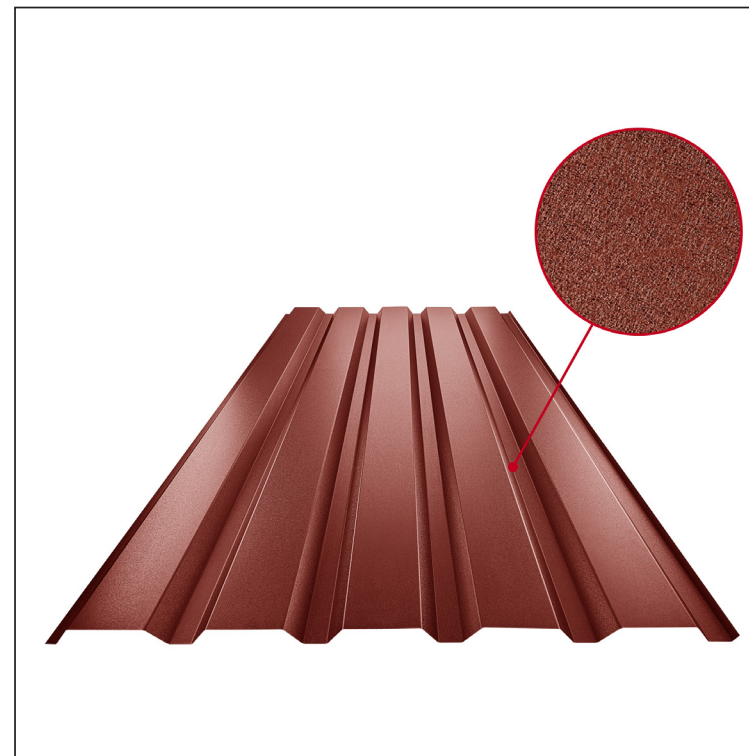

MŰSZAKI LAP

TRAPÉZLEMEZ - FALPROFIL TR 35B

TR-35B

OCM Fastett acél MATT MARCEGAGLIA – Bordó MATT – RAL 3009

Műszaki paraméterek [mm]	
Fedőszélesség	1060,0
Teljes szélesség	1085,0
Profilmagasság	34,5
Lemezvastagság	0,50
Tetőfedés hossza	legnagyobb hossza 8000,0

INDEX	VÁLTOZÁS	DÁTUM	ALÁÍRÁS	KJG	TR35	Scan code for 3D model
ANYAGMÁRKA		H.O.		QUALITY		
MÉRET, FÉLKÉSZ TERMÉK				TÖMEG kg	MÉRET	
SEGÉDBERENDEZÉS				STN	OSZTÁLYOZÁSI SZÁM	
KIDOLGOZTA Ing. Kluska M.				MEGJEGYZÉS	POZÍCIÓSZÁM	
KIPRÓBÁLTA				KORÁBBI RAJZ	RAJZSZÁM	
TECHNOLÓGUS	TECHNOLÓGUS			KORÁBBI RAJZ	RAJZSZÁM	
NÉV	Trapézlemez - falprofil TR 35B			Lapok száma	TR-35B	Lap