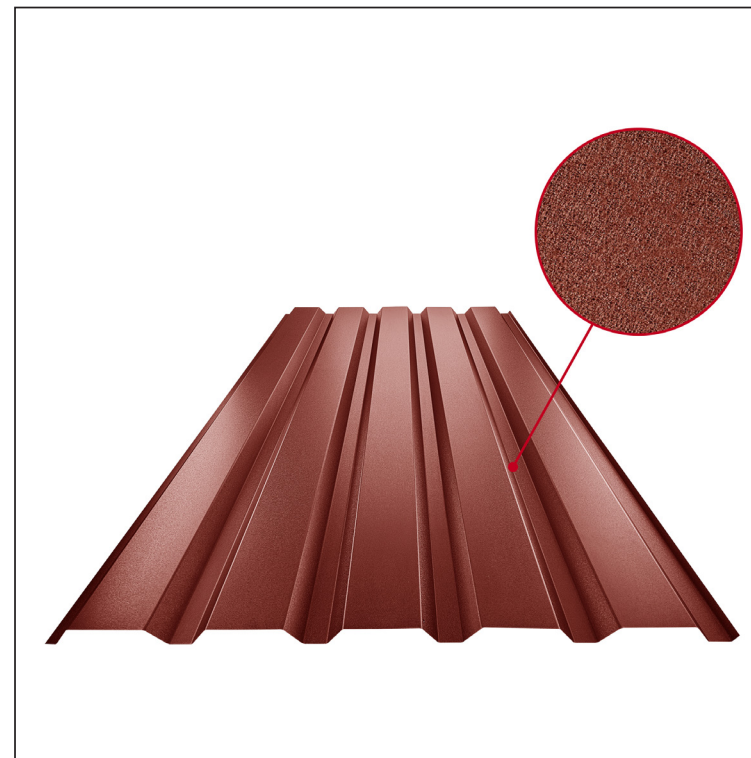

MŰSZAKI LAP

TRAPÉZLEMEZ - FALPROFIL TR 35B

TR-35B

OCM Fastett acél MATT MARCEGAGLIA – Bordó MATT – RAL 3009

Műszaki paraméterek [mm]	
Fedőszélesség	1060,0
Teljes szélesség	1085,0
Profilmagasság	34,5
Lemezvastagság	0,50
Tetőfedés hossza	legnagyobb hossza 8000,0

INDEX	VÁLTOZÁS	DÁTUM	ALÁÍRÁS	KJG	TR35	Scan code for 3D model
ANYAGMÁRKA		H.O.		QUALITY		
MÉRET, FÉLKÉSZ TERMÉK				TÖMEG kg	MÉRET	
SEGÉDBERENDEZÉS				STN	OSZTÁLYOZÁSI SZÁM	
KIDOLGOZTA Ing. Kluska M.				MEGJEGYZÉS	POZÍCIÓSZÁM	
KIPRÓBÁLTA				KORÁBBI RAJZ	RAJZSZÁM	
TECHNOLÓGUS	TECHNOLÓGUS			KORÁBBI RAJZ	RAJZSZÁM	
NÉV	Trapézlemez - falprofil TR 35B			Lapok száma	TR-35B	Lap