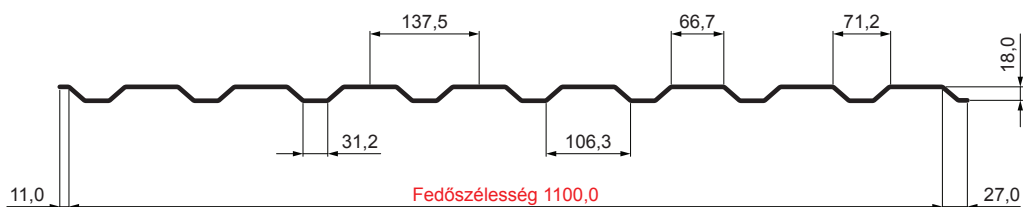

## TRAPÉZLEMEZ - FALPROFIL TR 18B

W-TR 18B

W Alumínium – Natur

INDEX	VÁLTOZÁS	DÁTUM	ALÁÍRÁS	<b>KJG</b> QUALITY®	<b>TR18</b>	Scan code for 3D model	
ANYAGMÁRKA			H.O.	TÖMEG kg	MÉRET		
MÉRET, FÉLKÉSZ TERMÉK				STN	OSZTÁLYOZÁSI SZÁM		
SEGÉDBERENDEZÉS				MEGJEGYZÉS	POZÍCIÓSZÁM		
KIDOLGOZTA Ing. Kluska M.				KORÁBBI RAJZ	RAJZSZÁM		
KIPRÓBÁLTA			TECHNOLÓGUS				
NEV			Trapézlemez - falprofil TR 18B		Lapok száma	W-TR 18B	Lap

Létrehozva: 22.04.2026 01:35:26

Műszaki változások fenntartva

Műszaki paraméterek [mm]	
Fedőszélesség	1100,0
Teljes szélesség	1138,0
Profilmagasság	18,0
Lemezvastagság	0,70 / 0,80
Tetőfedés hossza	legnagyobb hossza 8000,0