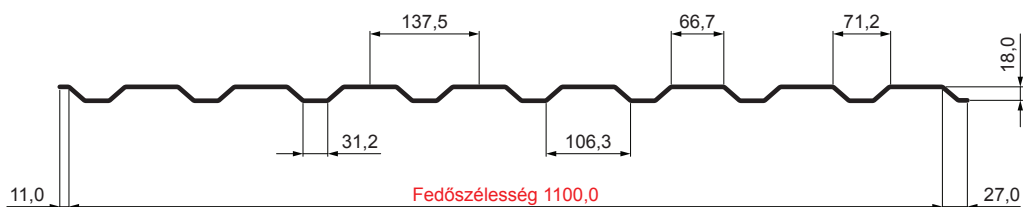

## W-TR 18B

**W** Alumínium – Natur

Műszaki paraméterek [mm]	
Fedőszélesség	1100,0
Teljes szélesség	1138,0
Profilmagasság	18,0
Lemezvastagság	0,70 / 0,80
Tetőfedés hossza	legnagyobb hossza 8000,0

INDEX	VÁLTOZÁS	DÁTUM	ALÁÍRÁS	KJG QUALITY®	TR18	Scan code for 3D model	QR
ANYAGMÁRKA		H.O.		TÖMEG kg	MÉRET		
MÉRET, FÉLKÉSZ TERMÉK				STN	OSZTÁLYOZÁSI SZÁM		
SEGÉDBERENDEZÉS				MEGJEGYZÉS	POZÍCIÓSZÁM		
KIDOLGOZTA Ing. Kluska M.				KORÁBBI RAJZ	RAJZSZÁM		
KIPRÓBÁLTA		TECHNOLÓGUS		Lapok száma	W-TR 18B		
TECHNOLÓGUS					Lap		
NÉV	Trapézlemez - falprofil TR 18B						