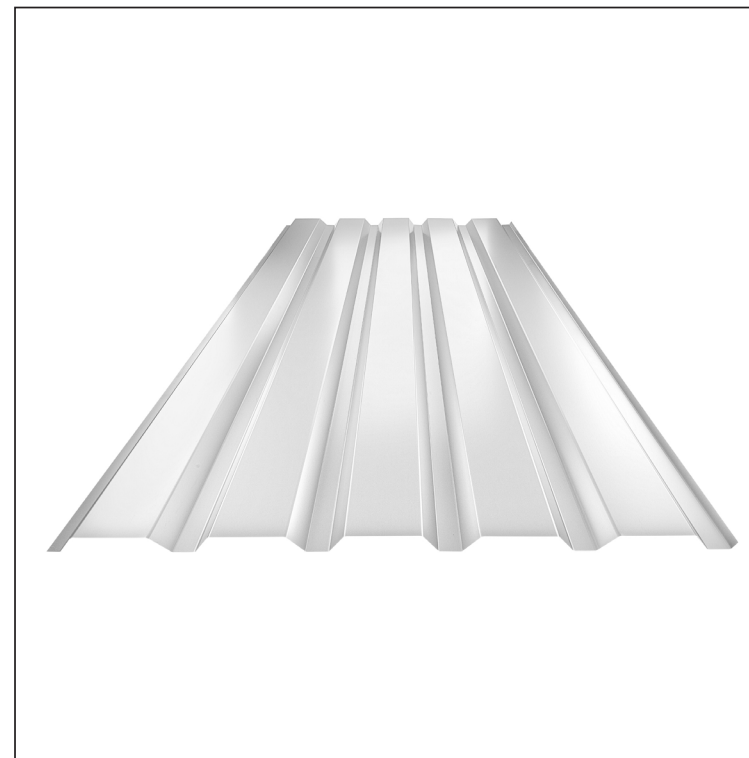

## TRAPÉZLEMEZ - FALPROFIL TR 35B

W-TR 35B

W Alumínium – Natur

INDEX	VÁLTOZÁS	DÁTUM	ALÁÍRÁS	KJG QUALITY®	TR35	Scan code for 3D model	QR
ANYAGMÁRKA		H.O.		TÖMEG kg	MÉRET		
MÉRET, FÉLKÉSZ TERMÉK				STN	OSZTÁLYOZÁSI SZÁM		
SEGÉDBERENDEZÉS				MEGJEGYZÉS	POZÍCIÓSZÁM		
KIDOLGOZTA Ing. Kluska M.				KORÁBBI RAJZ	RAJZSZÁM		
KIPRÓBÁLTA							
TECHNOLÓGUS	TECHNOLÓGUS			Lapok száma	W-TR 35B	Lap	
NÉV	Trapézlemez - falprofil TR 35B						

Létrehozva: 05.06.2026 06:09:44

Műszaki változások fenntartva

Műszaki paraméterek [mm]	
Fedőszélesség	1060,0
Teljes szélesség	1085,0
Profilmagasság	34,5
Lemezvastagság	0,70 / 0,80
Tetőfedés hossza	legnagyobb hossza 8000,0