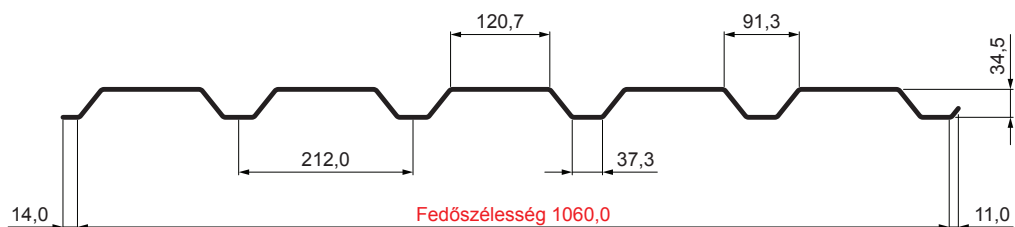

## TRAPÉZLEMEZ - FALPROFIL TR 35B

W-TR 35B

W Alumínium – Natur

INDEX	VÁLTOZÁS	DÁTUM	ALÁÍRÁS	KJG QUALITY®	TR35	Scan code for 3D model	QR
ANYAGMÁRKA		H.O.		TÖMEG kg	MÉRET		
MÉRET, FÉLKÉSZ TERMÉK				STN	OSZTÁLYOZÁSI SZÁM		
SEGÉDBERENDEZÉS				MEGJEGYZÉS	POZÍCIÓSZÁM		
KIDOLGOZTA Ing. Kluska M.				KORÁBBI RAJZ	RAJZSZÁM		
KIPRÓBÁLTA							
TECHNOLÓGUS	TECHNOLÓGUS			Lapok száma	W-TR 35B	Lap	
NÉV	Trapézlemez - falprofil TR 35B						

Létrehozva: 05.06.2026 06:09:44

Műszaki változások fenntartva

Műszaki paraméterek [mm]	
Fedőszélesség	1060,0
Teljes szélesség	1085,0
Profilmagasság	34,5
Lemezvastagság	0,70 / 0,80
Tetőfedés hossza	legnagyobb hossza 8000,0