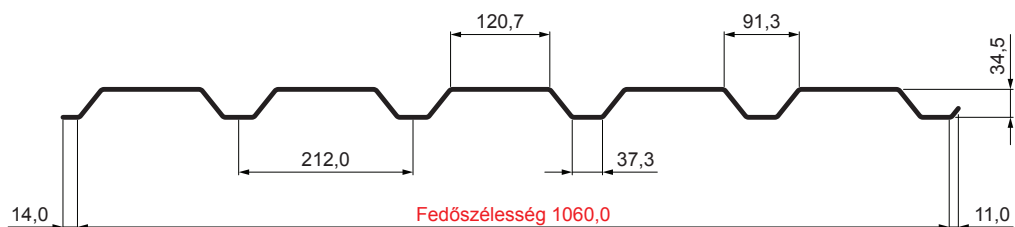

MŰSZAKI LAP

TRAPÉZLEMEZ - FALPROFIL TR 35B

W-TR 35B

W Alumínium – Natur

INDEX	VÁLTOZÁS	DÁTUM	ALÁÍRÁS	KJG QUALITY®	TR35	Scan code for 3D model	QR
ANYAGMÁRKA		H.O.	TÖMEG kg	MÉRET			
MÉRET, FÉLKÉSZ TERMÉK				STN	OSZTÁLYOZÁSI SZÁM		
SEGÉDBERENDEZÉS				MEGJEGYZÉS	POZÍCIÓSZÁM		
KIDOLGOZTA Ing. Kluska M.				KORÁBBI RAJZ	RAJZSZÁM		
KIPRÓBÁLTA							
TECHNOLÓGUS	TECHNOLÓGUS						
NÉV	Trapézlemez - falprofil TR 35B			Lapok száma	W-TR 35B	Lap	

Létrehozva: 20.04.2026 09:37:43

Műszaki változások fenntartva

Műszaki paraméterek [mm]	
Fedőszélesség	1060,0
Teljes szélesség	1085,0
Profilmagasság	34,5
Lemezvastagság	0,70 / 0,80
Tetőfedés hossza	legnagyobb hossza 8000,0