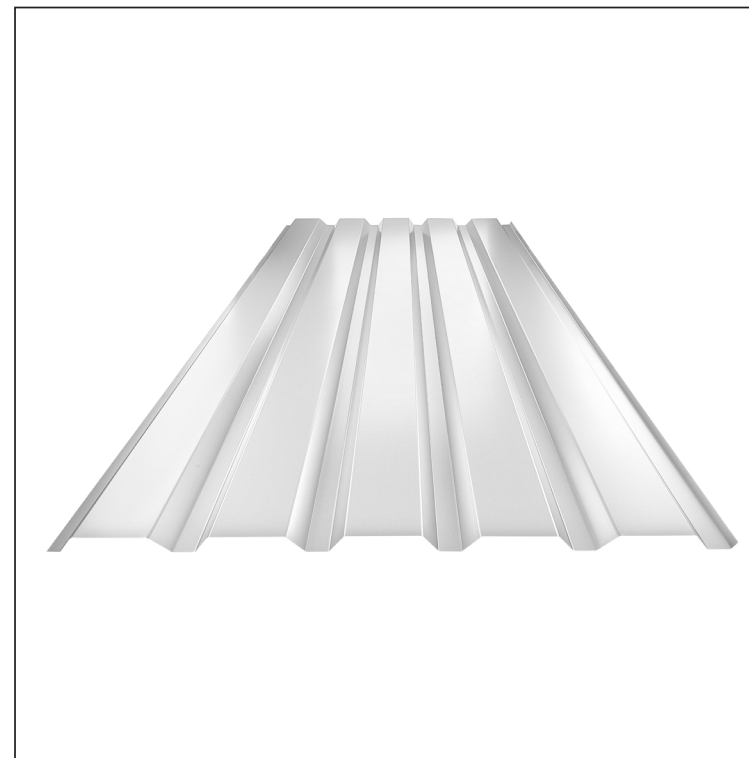

MŰSZAKI LAP

TRAPÉZLEMEZ - FALPROFIL TR 35B

W-TR 35B

W Alumínium – Natur

INDEX	VÁLTOZÁS	DÁTUM	ALÁÍRÁS	KJG QUALITY®	TR35	Scan code for 3D model	QR
ANYAGMÁRKA		H.O.	TÖMEG kg	MÉRET			
MÉRET, FÉLKÉSZ TERMÉK				STN	OSZTÁLYOZÁSI SZÁM		
SEGÉDBERENDEZÉS				MEGJEGYZÉS	POZÍCIÓSZÁM		
KIDOLGOZTA Ing. Kluska M.				KORÁBBI RAJZ	RAJZSZÁM		
KIPRÓBÁLTA							
TECHNOLÓGUS	TECHNOLÓGUS						
NÉV	Trapézlemez - falprofil TR 35B			Lapok száma	W-TR 35B	Lap	

Létrehozva: 20.04.2026 09:37:43

Műszaki változások fenntartva

Műszaki paraméterek [mm]	
Fedőszélesség	1060,0
Teljes szélesség	1085,0
Profilmagasság	34,5
Lemezvastagság	0,70 / 0,80
Tetőfedés hossza	legnagyobb hossza 8000,0