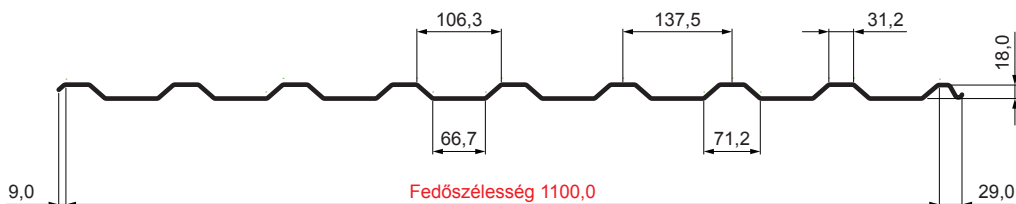

MŰSZAKI LAP

TRAPÉZLEMEZ – TETŐPROFIL TR 18A

W-TR 18A

TM Alumínium színes – Barna – RAL 8028

Műszaki paraméterek [mm]	
Fedőszélesség	1100,0
Teljes szélesség	1138,0
Profilmagasság	18,0
Lemezvastagság	0,70
Tetőfedés hossza	legnagyobb hossza 8000,0

INDEX	VÁLTOZÁS	DÁTUM	ALÁÍRÁS	KJG	TR18	Scan code for 3D model
ANYAGMÁRKA		H.O.	TÖMEG kg	MÉRET		
MÉRET, FÉLKÉSZ TERMÉK			STN	OSZTÁLYOZÁSI SZÁM		
SEGÉDBERENDEZÉS			MEGJEGYZÉS	POZÍCIÓSZÁM		
KIDOLGOZTA Ing. Kluska M.			KORÁBBI RAJZ	RAJZSZÁM		
KIPRÓBÁLTA						
TECHNOLÓGUS	TECHNOLÓGUS					
NÉV	Trapézlemez – tetőprofil TR 18A		Lapok száma	W-TR 18A	Lap	