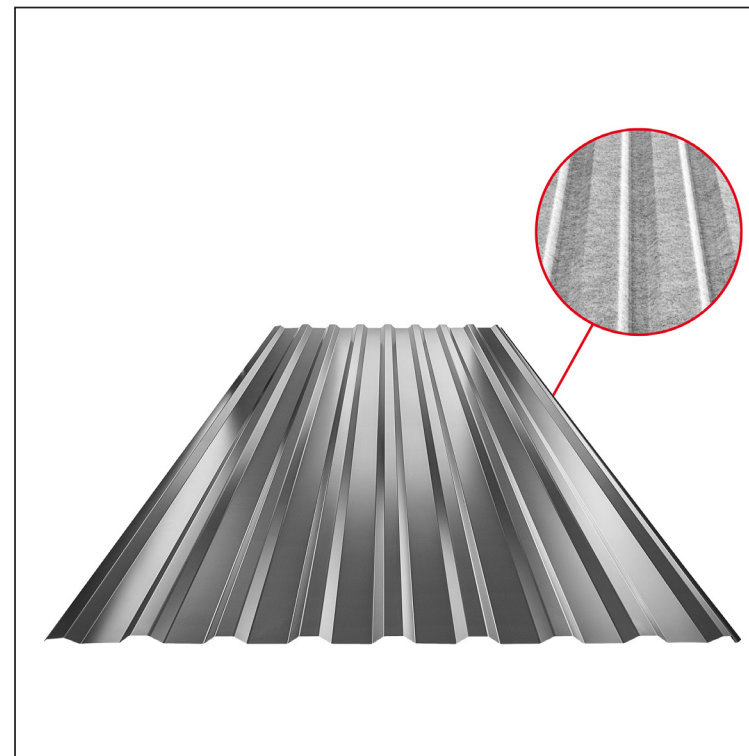

MŰSZAKI LAP

TRAPÉZLEMEZ - TETŐPROFIL TR 18A SQ (sound – aqua) W-TR 18A SQ

SQ = LECSAPÓDÁS GÁTLÓ ÉS ZAJVÉDŐ FILC vastagsága: 3–4 mm
 info: SQ (sound-zaj, aqua-víz)

AN Alumínium színes – Antracit – RAL 7016

Műszaki paraméterek [mm]	
Fedőszélesség	1100,0
Teljes szélesség	1138,0
Profilmagasság	18,0
Lemezvastagság	0,70
Tetőfedés hossza	legnagyobb hossza 8000,0

INDEX	VÁLTOZÁS	DÁTUM	ALÁÍRÁS	KJG QUALITY®	TR18	Scan code for 3D model	QR
ANYAGMÁRKA		H.O.		TÖMEG kg	MÉRET		
MÉRET, FÉLKÉSZ TERMÉK				STN	OSZTÁLYOZÁSI SZÁM		
SEGÉDBERENDEZÉS				MEGJEGYZÉS	POZÍCIÓSZÁM		
KIDOLGOZTA Ing. Kluska M.				KORÁBBI RAJZ	RAJZSZÁM		
KIPRÓBÁLTA				Lapok száma	W-TR 18A SQ		
TECHNOLÓGUS	TECHNOLÓGUS				Lap		
NÉV	Trapézlemez - tetőprofil TR 18A SQ (sound – aqua)						