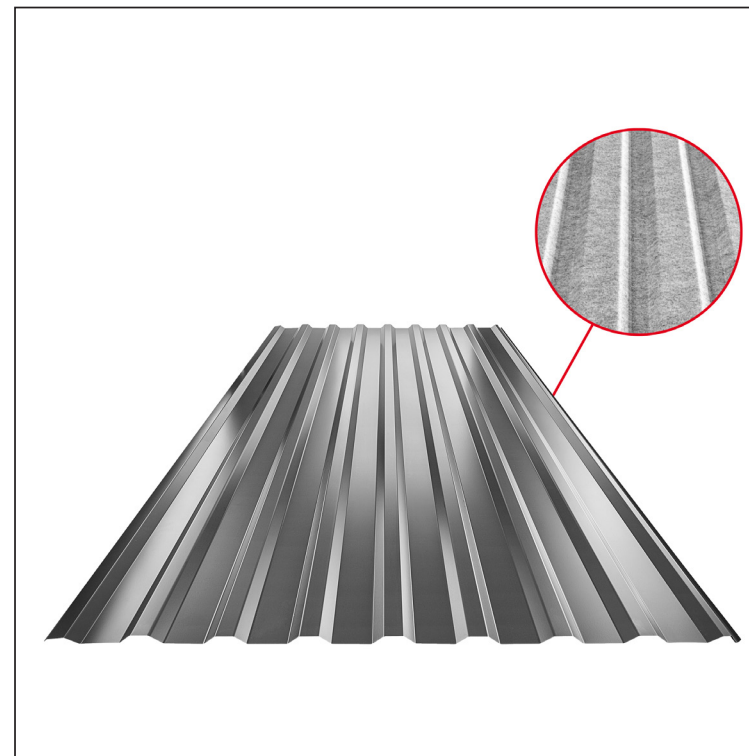

MŰSZAKI LAP

TRAPÉZLEMEZ - TETŐPROFIL TR 18A SQ (sound – aqua) W-TR 18A SQ

SQ = LECSAPÓDÁS GÁTLÓ ÉS ZAJVÉDŐ FILC vastagsága: 3–4 mm
 info: SQ (sound-zaj, aqua-víz)

AN Alumínium színes – Antracit – RAL 7016

Műszaki paraméterek [mm]	
Fedőszélesség	1100,0
Teljes szélesség	1138,0
Profilmagasság	18,0
Lemezvastagság	0,70
Tetőfedés hossza	legnagyobb hossza 8000,0

INDEX	VÁLTOZÁS	DÁTUM	ALÁÍRÁS	KJG QUALITY®	TR18	Scan code for 3D model	
ANYAGMÁRKA			H.O.	TÖMEG kg	MÉRET		
MÉRET, FÉLKÉSZ TERMÉK			STN		OSZTÁLYOZÁSI SZÁM		
KIDOLGOZTA	Ing. Kluska M.	MEGJEGYZÉS		POZÍCIÓSZÁM			
KIPRÓBÁLTA	TECHNOLÓGUS		KORÁBBI RAJZ		RAJZSZÁM		
NÉV	Trapézlemez - tetőprofil TR 18A SQ (sound – aqua)			Lapok száma	W-TR 18A SQ		Lap