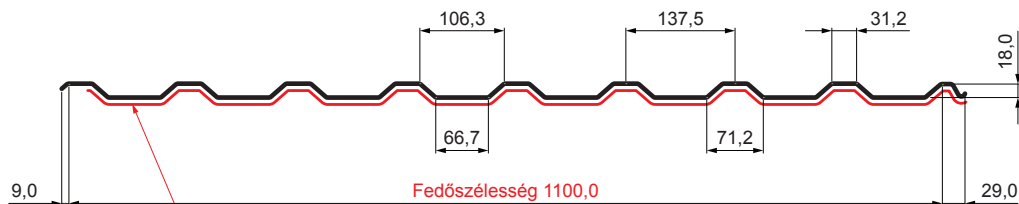

# TRAPÉZLEMEZ - TETŐPROFIL TR 18A SQ (sound – aqua) W-TR 18A SQ

SQ = LECSAPÓDÁS GÁTLÓ ÉS ZAJVÉDŐ FILC vastagsága: 3–4 mm  
 info: SQ (sound-zaj, aqua-víz)

**AN** Alumínium színes – Antracit – RAL 7016

Műszaki paraméterek [mm]	
Fedőszélesség	1100,0
Teljes szélesség	1138,0
Profilmagasság	18,0
Lemezvastagság	0,70
Tetőfedés hossza	legnagyobb hossza 8000,0

INDEX	VÁLTOZÁS	DÁTUM	ALÁÍRÁS	KJG QUALITY®	TR18	Scan code for 3D model	QR
ANYAGMÁRKA		H.O.		TÖMEG kg	MÉRET		
MÉRET, FÉLKÉSZ TERMÉK				STN	OSZTÁLYOZÁSI SZÁM		
SEGÉDBERENDEZÉS				MEGJEGYZÉS	POZÍCIÓSZÁM		
KIDOLGOZTA Ing. Kluska M.				KORÁBBI RAJZ	RAJZSZÁM		
KIPRÓBÁLTA				Lapok száma	W-TR 18A SQ		
TECHNOLÓGUS	TECHNOLÓGUS				Lap		
NÉV	Trapézlemez - tetőprofil TR 18A SQ (sound – aqua)						