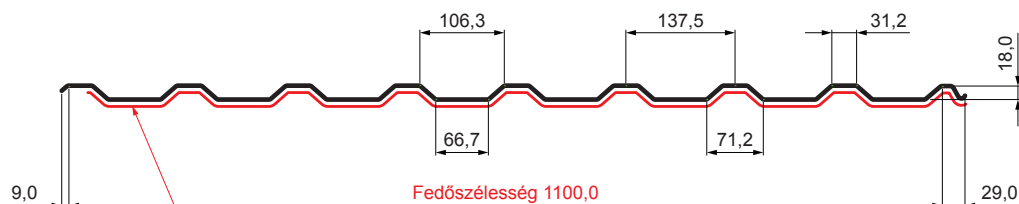

MŰSZAKI LAP

TRAPÉZLEMEZ - TETŐPROFIL TR 18A SQ (sound – aqua) W-TR 18A SQ

SQ = LECSAPÓDÁS GÁTLÓ ÉS ZAJVÉDŐ FILC vastagsága: 3–4 mm
 info: SQ (sound-zaj, aqua-víz)

AN Alumínium színes – Antracit – RAL 7016

Műszaki paraméterek [mm]	
Fedőszélesség	1100,0
Teljes szélesség	1138,0
Profilmagasság	18,0
Lemezvastagság	0,70
Tetőfedés hossza	legnagyobb hossza 8000,0

INDEX	VÁLTOZÁS	DÁTUM	ALÁÍRÁS	KJG QUALITY®	TR18	Scan code for 3D model	QR
ANYAGMÁRKA		H.O.		TÖMEG kg	MÉRET		
MÉRET, FÉLKÉSZ TERMÉK				STN	OSZTÁLYOZÁSI SZÁM		
SEGÉDBERENDEZÉS				MEGJEGYZÉS	POZÍCIÓSZÁM		
KIDOLGOZTA Ing. Kluska M.				KORÁBBI RAJZ	RAJZSZÁM		
KIPRÓBÁLTA				Lapok száma	W-TR 18A SQ		
TECHNOLÓGUS	TECHNOLÓGUS				Lap		
NÉV	Trapézlemez - tetőprofil TR 18A SQ (sound – aqua)						