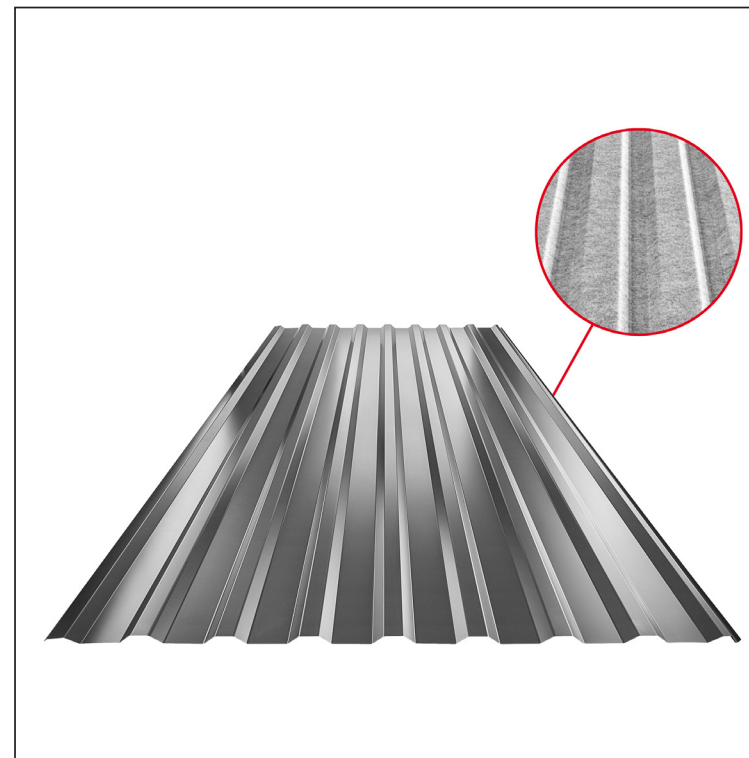

# TRAPÉZLEMEZ - TETŐPROFIL TR 18A SQ (sound – aqua) W-TR 18A SQ

SQ = LECSAPÓDÁS GÁTLÓ ÉS ZAJVÉDŐ FILC vastagsága: 3–4 mm  
 info: SQ (sound-zaj, aqua-víz)

**AN** Alumínium színes – Antracit – RAL 7016

Műszaki paraméterek [mm]	
Fedőszélesség	1100,0
Teljes szélesség	1138,0
Profilmagasság	18,0
Lemezvastagság	0,70
Tetőfedés hossza	legnagyobb hossza 8000,0

INDEX	VÁLTOZÁS	DÁTUM	ALÁÍRÁS	KJG QUALITY®	TR18	Scan code for 3D model	QR
ANYAGMÁRKA		H.O.		TÖMEG kg	MÉRET		
MÉRET, FÉLKÉSZ TERMÉK				STN	OSZTÁLYOZÁSI SZÁM		
SEGÉDBERENDEZÉS				MEGJEGYZÉS	POZÍCIÓSZÁM		
KIDOLGOZTA Ing. Kluska M.				KORÁBBI RAJZ	RAJZSZÁM		
KIPRÓBÁLTA				Lapok száma	W-TR 18A SQ		
TECHNOLÓGUS	TECHNOLÓGUS				Lap		
NÉV	Trapézlemez - tetőprofil TR 18A SQ (sound – aqua)						