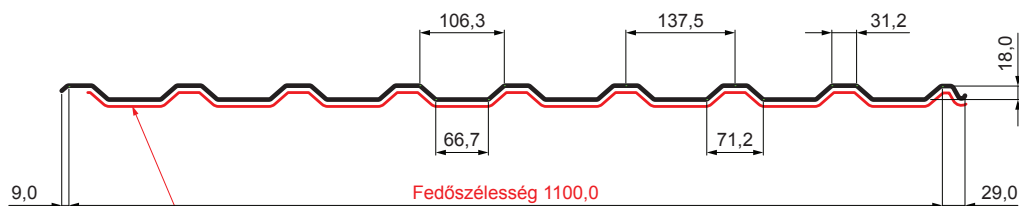

MŰSZAKI LAP

TRAPÉZLEMEZ - TETŐPROFIL TR 18A SQ (sound – aqua) W-TR 18A SQ

SQ = LECSAPÓDÁS GÁTLÓ ÉS ZAJVÉDŐ FILC vastagsága: 3–4 mm
 info: SQ (sound-zaj, aqua-víz)

AN Alumínium színes – Antracit – RAL 7016

Műszaki paraméterek [mm]	
Fedőszélesség	1100,0
Teljes szélesség	1138,0
Profilmagasság	18,0
Lemezvastagság	0,70
Tetőfedés hossza	legnagyobb hossza 8000,0

INDEX	VÁLTOZÁS	DÁTUM	ALÁÍRÁS	KJG QUALITY®	TR18	Scan code for 3D model	
ANYAGMÁRKA			H.O.	TÖMEG kg	MÉRET		
MÉRET, FÉLKÉSZ TERMÉK			STN		OSZTÁLYOZÁSI SZÁM		
KIDOLGOZTA	Ing. Kluska M.	MEGJEGYZÉS		POZÍCIÓSZÁM			
KIPRÓBÁLTA	TECHNOLÓGUS		KORÁBBI RAJZ		RAJZSZÁM		
NÉV	Trapézlemez - tetőprofil TR 18A SQ (sound – aqua)			Lapok száma	W-TR 18A SQ		Lap