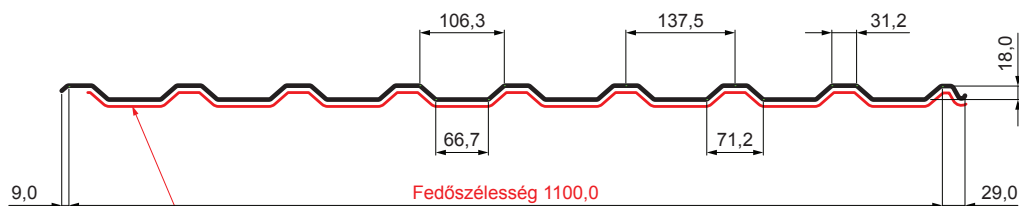

MŰSZAKI LAP

TRAPÉZLEMEZ - TETŐPROFIL TR 18A SQ (sound – aqua) W-TR 18A SQ

SQ = LECSAPÓDÁS GÁTLÓ ÉS ZAJVÉDŐ FILC vastagsága: 3–4 mm
info: SQ (sound-zaj, aqua-víz)

TM Alumínium színes – Barna – RAL 8028

Műszaki paraméterek [mm]	
Fedőszélesség	1100,0
Teljes szélesség	1138,0
Profilmagasság	18,0
Lemezvastagság	0,70
Tetőfedés hossza	legnagyobb hossza 8000,0

INDEX	VÁLTOZÁS	DÁTUM	ALÁÍRÁS	KJG QUALITY®	TR18	Scan code for 3D model	QR
ANYAGMÁRKA		H.O.		TÖMEG kg	MÉRET		
MÉRET, FÉLKÉSZ TERMÉK				STN	OSZTÁLYOZÁSI SZÁM		
SEGÉDBERENDEZÉS				MEGJEGYZÉS	POZÍCIÓSZÁM		
KIDOLGOZTA Ing. Kluska M.				KORÁBBI RAJZ	RAJZSZÁM		
KIPRÓBÁLTA							
TECHNOLÓGUS	TECHNOLÓGUS			Lapok száma	W-TR 18A SQ		
NÉV	Trapézlemez - tetőprofil TR 18A SQ (sound – aqua)						