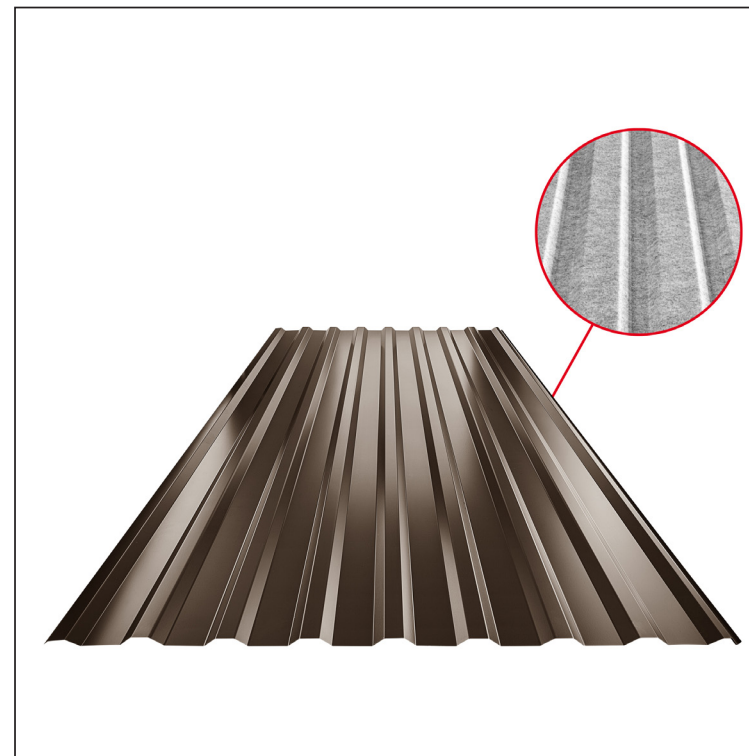

MŰSZAKI LAP

TRAPÉZLEMEZ - TETŐPROFIL TR 18A SQ (sound – aqua) W-TR 18A SQ

SQ = LECSAPÓDÁS GÁTLÓ ÉS ZAJVÉDŐ FILC vastagsága: 3–4 mm
info: SQ (sound-zaj, aqua-víz)

TM Alumínium színes – Barna – RAL 8028

Műszaki paraméterek [mm]	
Fedőszélesség	1100,0
Teljes szélesség	1138,0
Profilmagasság	18,0
Lemezvastagság	0,70
Tetőfedés hossza	legnagyobb hossza 8000,0

INDEX	VÁLTOZÁS	DÁTUM	ALÁÍRÁS	KJG QUALITY®	TR18	Scan code for 3D model	QR
ANYAGMÁRKA		H.O.		TÖMEG kg	MÉRET		
MÉRET, FÉLKÉSZ TERMÉK				STN	OSZTÁLYOZÁSI SZÁM		
SEGÉDBERENDEZÉS				MEGJEGYZÉS	POZÍCIÓSZÁM		
KIDOLGOZTA Ing. Kluska M.				KORÁBBI RAJZ	RAJZSZÁM		
KIPRÓBÁLTA							
TECHNOLÓGUS	TECHNOLÓGUS			Lapok száma	W-TR 18A SQ		
NÉV	Trapézlemez - tetőprofil TR 18A SQ (sound – aqua)						