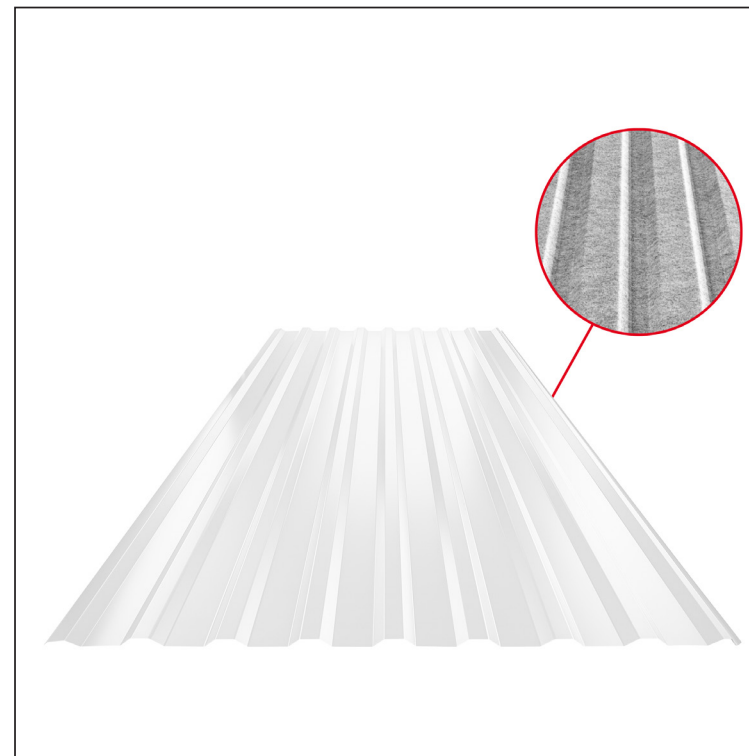

MŰSZAKI LAP

TRAPÉZLEMEZ - TETŐPROFIL TR 18A SQ (sound – aqua) W-TR 18A SQ

SQ = LECSAPÓDÁS GÁTLÓ ÉS ZAJVÉDŐ FILC vastagsága: 3–4 mm
 info: SQ (sound-zaj, aqua-víz)

B Alumínium színes – Fehér – RAL 9010

Műszaki paraméterek [mm]	
Fedőszélesség	1100,0
Teljes szélesség	1138,0
Profilmagasság	18,0
Lemezvastagság	0,70
Tetőfedés hossza	legnagyobb hossza 8000,0

INDEX	VÁLTOZÁS	DÁTUM	ALÁÍRÁS	KJG QUALITY®	TR18	Scan code for 3D model	
ANYAGMÁRKA			H.O.	TÖMEG kg	MÉRET		
MÉRET, FÉLKÉSZ TERMÉK				STN	OSZTÁLYOZÁSI SZÁM		
SEGÉDBERENDEZÉS				MEGJEGYZÉS	POZÍCIÓSZÁM		
KIDOLGOZTA Ing. Kluska M.				KORÁBBI RAJZ	RAJZSZÁM		
KIPRÓBÁLTA			TECHNOLÓGUS				
TECHNOLÓGUS							
NÉV			Trapézlemez - tetőprofil TR 18A SQ (sound – aqua)		Lapok száma	W-TR 18A SQ Lap	