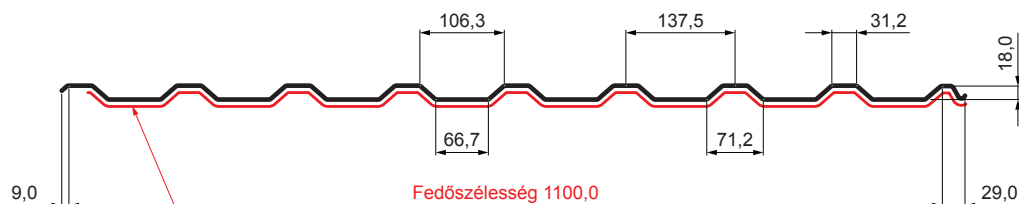

MŰSZAKI LAP

TRAPÉZLEMEZ - TETŐPROFIL TR 18A SQ (sound – aqua) W-TR 18A SQ

SQ = LECSAPÓDÁS GÁTLÓ ÉS ZAJVÉDŐ FILC vastagsága: 3–4 mm
 info: SQ (sound-zaj, aqua-víz)

B Alumínium színes – Fehér – RAL 9010

Műszaki paraméterek [mm]	
Fedőszélesség	1100,0
Teljes szélesség	1138,0
Profilmagasság	18,0
Lemezvastagság	0,70
Tetőfedés hossza	legnagyobb hossza 8000,0

INDEX	VÁLTOZÁS	DÁTUM	ALÁÍRÁS	KJG QUALITY®	TR18	Scan code for 3D model	
ANYAGMÁRKA			H.O.	TÖMEG kg	MÉRET		
MÉRET, FÉLKÉSZ TERMÉK				STN	OSZTÁLYOZÁSI SZÁM		
SEGÉDBERENDEZÉS				MEGJEGYZÉS	POZÍCIÓSZÁM		
KIDOLGOZTA Ing. Kluska M.				KORÁBBI RAJZ	RAJZSZÁM		
KIPRÓBÁLTA			TECHNOLÓGUS				
TECHNOLÓGUS							
NÉV			Trapézlemez - tetőprofil TR 18A SQ (sound – aqua)		Lapok száma	W-TR 18A SQ Lap	