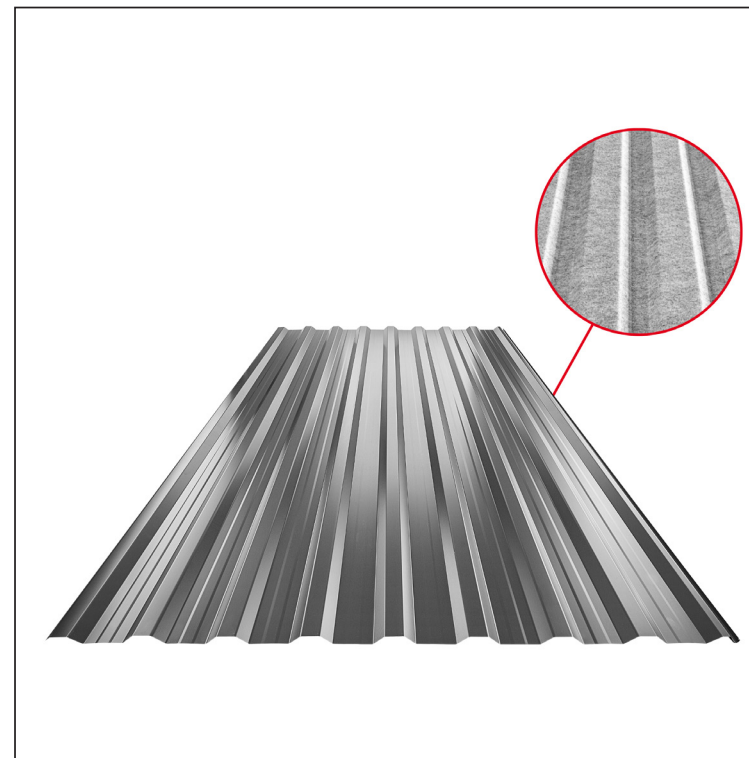

MŰSZAKI LAP

TRAPÉZLEMEZ BORDAKÖZI MEREVÍTÉSSEL

TR 18A+ SQ (sound – aqua)

W-TR 18A+ SQ

AN Alumínium színes – Antracit – RAL 7016

Műszaki paraméterek [mm]	
Fedőszélesség	1100,0
Teljes szélesség	1138,0
Profilmagasság	18,0
Lemezvastagság	0,70
Tetőfedés hossza	legnagyobb hossza 8000,0

INDEX	VÁLTOZÁS	DÁTUM	ALÁÍRÁS	KJG	TR18	Scan code for 3D model
				QUALITY		
ANYAGMÁRKA			H.O.	TÖMEG kg	MÉRET	
MÉRET, FÉLKÉSZ TERMÉK				STN	OSZTÁLYOZÁSI SZÁM	
SEGÉDBERENDEZÉS				MEGJEGYZÉS	POZÍCIÓSZÁM	
KIDOLGOZTA Ing. Kluska M.				KORÁBBI RAJZ	RAJZSZÁM	
KIPRÓBÁLTA			TECHNOLÓGUS			
NÉV			Lapok száma		Lap	
Trapézlemez bordaközi merevítéssel TR 18A+ SQ (sound – aqua)			W-TR 18A+ SQ			