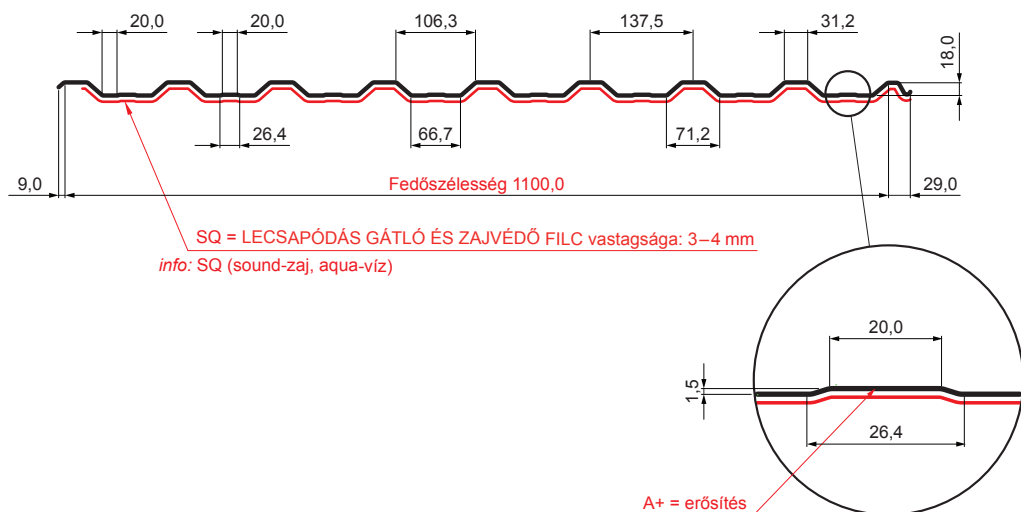

MŰSZAKI LAP

TRAPÉZLEMEZ BORDAKÖZI MEREVÍTÉSSEL

TR 18A+ SQ (sound – aqua)

W-TR 18A+ SQ

TM Alumínium színes – Barna – RAL 8028

Műszaki paraméterek [mm]	
Fedőszélesség	1100,0
Teljes szélesség	1138,0
Profilmagasság	18,0
Lemezvastagság	0,70
Tetőfedés hossza	legnagyobb hossza 8000,0

INDEX	VÁLTOZÁS	DÁTUM	ALÁÍRÁS	KJG	TR18	Scan code for 3D model
				QUALITY		
ANYAGMÁRKA		H.O.	TÖMEG kg	MÉRET		
MÉRET, FÉLKÉSZ TERMÉK						
SEGÉDBERENDEZÉS			STN	OSZTÁLYOZÁSI SZÁM		
KIDOLGOZTA Ing. Kluska M.			MEGJEGYZÉS	POZÍCIÓSZÁM		
KIPRÓBÁLTA						
TECHNOLÓGUS	TECHNOLÓGUS		KORÁBBI RAJZ	RAJZSZÁM		
NÉV	Trapézlemez bordaközi merevítéssel TR 18A+ SQ (sound – aqua)		Lapok száma	W-TR 18A+ SQ	Lap	