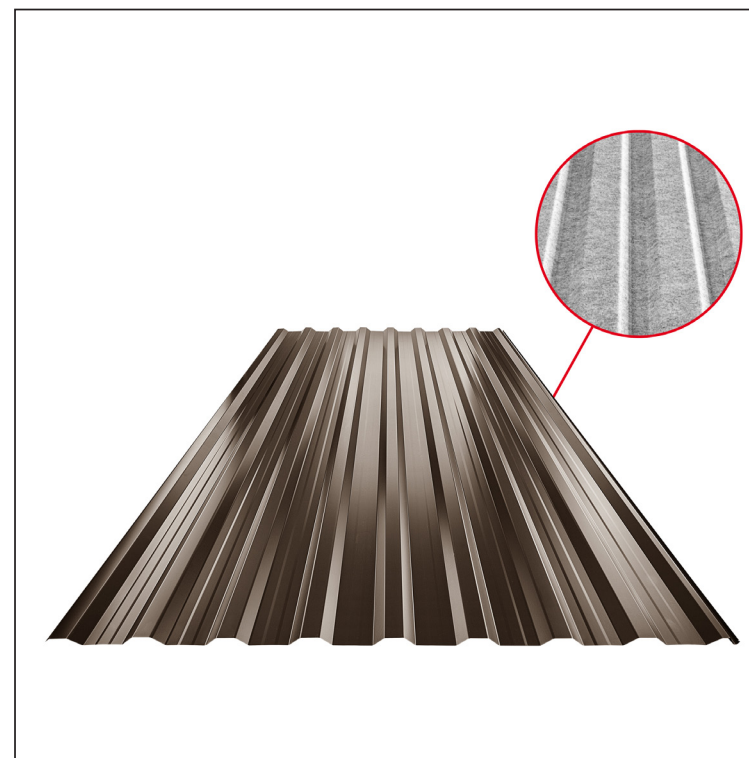

MŰSZAKI LAP

TRAPÉZLEMEZ BORDAKÖZI MEREVÍTÉSSEL

TR 18A+ SQ (sound – aqua)

W-TR 18A+ SQ

TM Alumínium színes – Barna – RAL 8028

Műszaki paraméterek [mm]	
Fedőszélesség	1100,0
Teljes szélesség	1138,0
Profilmagasság	18,0
Lemezvastagság	0,70
Tetőfedés hossza	legnagyobb hossza 8000,0

INDEX	VÁLTOZÁS	DÁTUM	ALÁÍRÁS	KJG	TR18	Scan code for 3D model
				QUALITY		
ANYAGMÁRKA		H.O.	TÖMEG kg	MÉRET		
MÉRET, FÉLKÉSZ TERMÉK						
SEGÉDBERENDEZÉS			STN	OSZTÁLYOZÁSI SZÁM		
KIDOLGOZTA Ing. Kluska M.			MEGJEGYZÉS	POZÍCIÓSZÁM		
KIPRÓBÁLTA						
TECHNOLÓGUS	TECHNOLÓGUS		KORÁBBI RAJZ	RAJZSZÁM		
NÉV	Trapézlemez bordaközi merevítéssel TR 18A+ SQ (sound – aqua)		Lapok száma	W-TR 18A+ SQ	Lap	