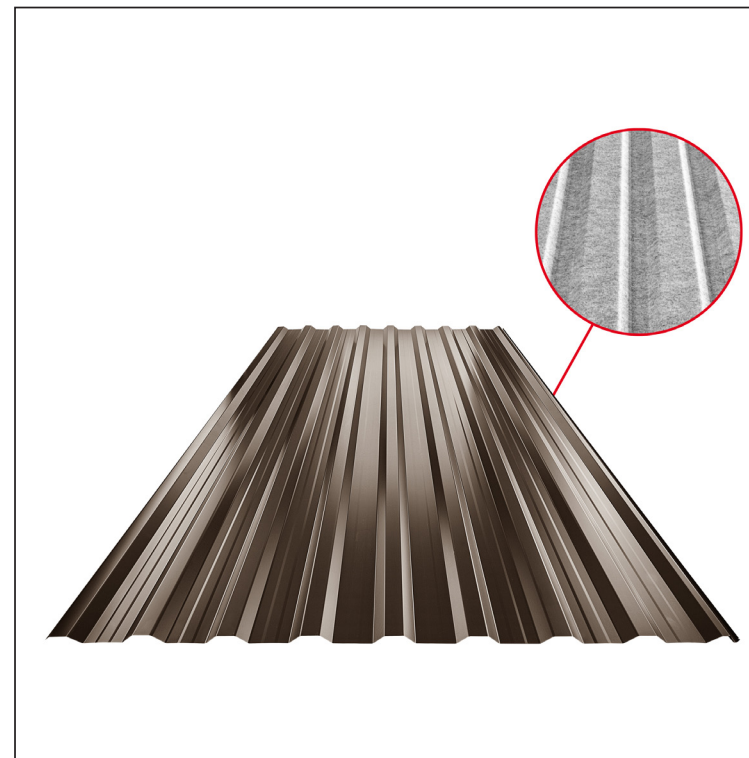

## TR 18A+ SQ (sound – aqua)

# W-TR 18A+ SQ

**TM** Alumínium színes – Barna – RAL 8028

Műszaki paraméterek [mm]	
Fedőszélesség	1100,0
Teljes szélesség	1138,0
Profilmagasság	18,0
Lemezvastagság	0,70
Tetőfedés hossza	legnagyobb hossza 8000,0