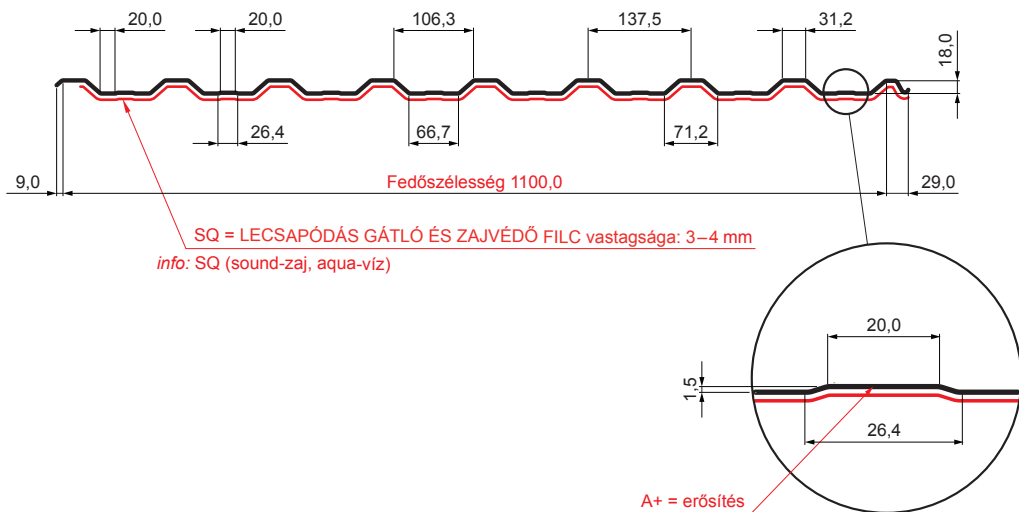

MŰSZAKI LAP

TRAPÉZLEMEZ BORDAKÖZI MEREVÍTÉSSEL

TR 18A+ SQ (sound – aqua)

W-TR 18A+ SQ

B Alumínium színes – Fehér – RAL 9010

Műszaki paraméterek [mm]	
Fedőszélesség	1100,0
Teljes szélesség	1138,0
Profilmagasság	18,0
Lemezvastagság	0,70
Tetőfedés hossza	legnagyobb hossza 8000,0

INDEX	VÁLTOZÁS	DÁTUM	ALÁÍRÁS	KJG	TR18	Scan code for 3D model
ANYAGMÁRKA		H.O.	TÖMEG kg	QUALITY		
MÉRET, FÉLKÉSZ TERMÉK			MÉRET			
SEGÉDBERENDEZÉS			STN			
KIDOLGOZTA Ing. Kluska M.			MEGJEGYZÉS			
KIPRÓBÁLTA			KORÁBBI RAJZ			
TECHNOLÓGUS	TECHNOLÓGUS		KORÁBBI RAJZ			
NÉV	Trapézlemez bordaközi merevítéssel TR 18A+ SQ (sound – aqua)		Lapok száma	W-TR 18A+ SQ		Lap