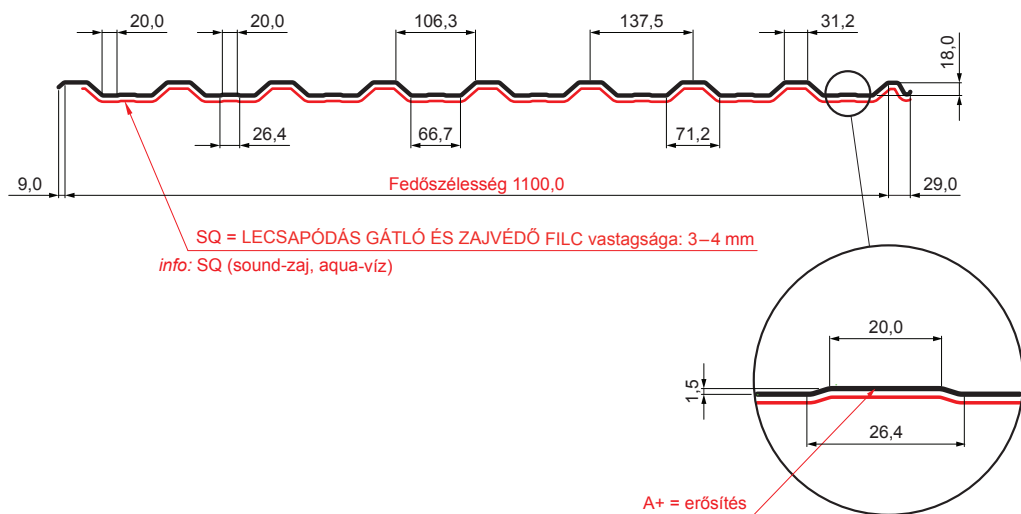

MŰSZAKI LAP

TRAPÉZLEMEZ BORDAKÖZI MEREVÍTÉSSEL

TR 18A+ SQ (sound – aqua)

W-TR 18A+ SQ

B Alumínium színes – Fehér – RAL 9010

Műszaki paraméterek [mm]	
Fedőszélesség	1100,0
Teljes szélesség	1138,0
Profilmagasság	18,0
Lemezvastagság	0,70
Tetőfedés hossza	legnagyobb hossza 8000,0

INDEX	VÁLTOZÁS	DÁTUM	ALÁÍRÁS	KJG	TR18	Scan code for 3D model
ANYAGMÁRKA		H.O.	TÖMEG kg	QUALITY		
MÉRET, FÉLKÉSZ TERMÉK			MÉRET			
SEGÉDBERENDEZÉS			STN			OSZTÁLYOZÁSI SZÁM
KIDOLGOZTA Ing. Kluska M.			MEGJEGYZÉS			POZÍCIÓSZÁM
KIPRÓBÁLTA			KORÁBBI RAJZ			RAJZSZÁM
TECHNOLÓGUS	TECHNOLÓGUS		KORÁBBI RAJZ			RAJZSZÁM
NÉV	Trapézlemez bordaközi merevítéssel TR 18A+ SQ (sound – aqua)		Lapok száma	W-TR 18A+ SQ		Lap