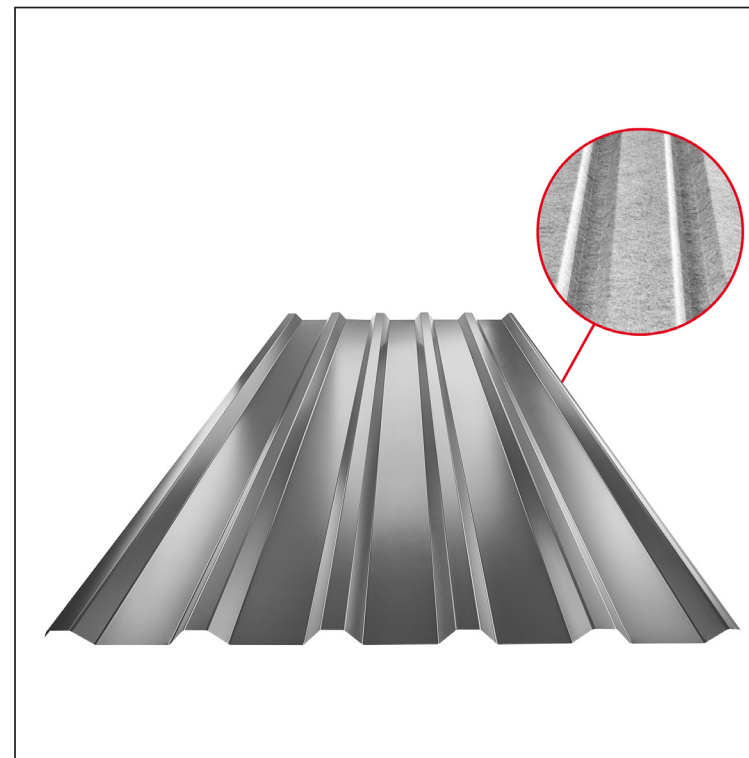

MŰSZAKI LAP

TRAPÉZLEMEZ - TETŐPROFIL TR 35A SQ (sound – aqua) W-TR 35A SQ

SQ = LECSAPÓDÁS GÁTLÓ ÉS ZAJVÉDŐ FILC vastagsága: 3–4 mm
 info: SQ (sound-zaj, aqua-víz)

AN Alumínium színes – Antracit – RAL 7016

Műszaki paraméterek [mm]	
Fedőszélesség	1060,0
Teljes szélesség	1085,0
Profilmagasság	34,5
Lemezvastagság	0,70
Tetőfedés hossza	legnagyobb hossza 8000,0

INDEX	VÁLTOZÁS	DÁTUM	ALÁÍRÁS	KJG QUALITY®	TR35	Scan code for 3D model	
ANYAGMÁRKA			H.O.	TÖMEG kg	MÉRET		
MÉRET, FÉLKÉSZ TERMÉK				STN	OSZTÁLYOZÁSI SZÁM		
KIDOLGOZTA	Ing. Kluska M.			MEGJEGYZÉS	POZÍCIÓSZÁM		
KIPRÓBÁLTA				KORÁBBI RAJZ	RAJZSZÁM		
TECHNOLÓGUS	TECHNOLÓGUS			KORÁBBI RAJZ	RAJZSZÁM		
NÉV	Trapézlemez - tetőprofil TR 35A SQ (sound – aqua)			Lapok száma	W-TR 35A SQ		Lap