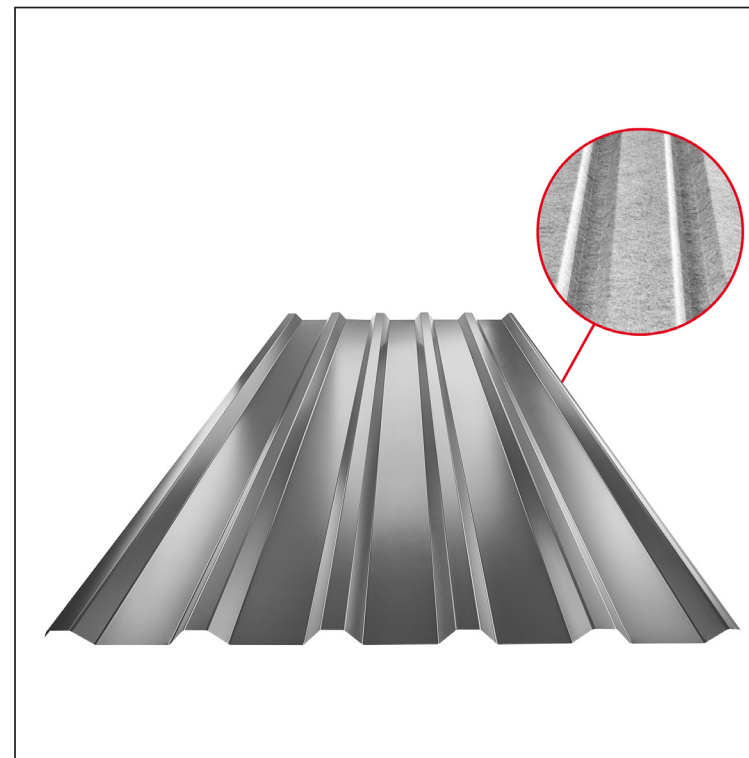

MŰSZAKI LAP

TRAPÉZLEMEZ - TETŐPROFIL TR 35A SQ (sound – aqua) W-TR 35A SQ

SQ = LECSAPÓDÁS GÁTLÓ ÉS ZAJVÉDŐ FILC vastagsága: 3–4 mm
 info: SQ (sound-zaj, aqua-víz)

AN Alumínium színes – Antracit – RAL 7016

Műszaki paraméterek [mm]	
Fedőszélesség	1060,0
Teljes szélesség	1085,0
Profilmagasság	34,5
Lemezvastagság	0,70
Tetőfedés hossza	legnagyobb hossza 8000,0

INDEX	VÁLTOZÁS	DÁTUM	ALÁÍRÁS	KJG QUALITY®	TR35	Scan code for 3D model	
ANYAGMÁRKA			H.O.	TÖMEG kg	MÉRET		
MÉRET, FÉLKÉSZ TERMÉK				STN	OSZTÁLYOZÁSI SZÁM		
KIDOLGOZTA	Ing. Kluska M.			MEGJEGYZÉS	POZÍCIÓSZÁM		
KIPRÓBÁLTA				KORÁBBI RAJZ	RAJZSZÁM		
TECHNOLÓGUS	TECHNOLÓGUS			KORÁBBI RAJZ	RAJZSZÁM		
NÉV Trapézlemez - tetőprofil TR 35A SQ (sound – aqua)				Lapok száma	W-TR 35A SQ		Lap