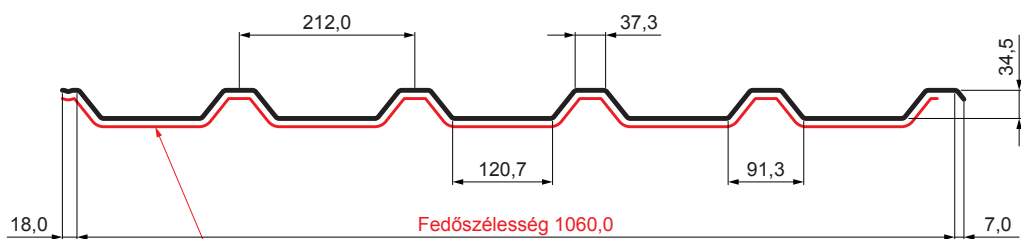

MŰSZAKI LAP

TRAPÉZLEMEZ - TETŐPROFIL TR 35A SQ (sound – aqua) W-TR 35A SQ

SQ = LECSAPÓDÁS GÁTLÓ ÉS ZAJVÉDŐ FILC vastagsága: 3–4 mm
 info: SQ (sound-zaj, aqua-víz)

AN Alumínium színes – Antracit – RAL 7016

Műszaki paraméterek [mm]	
Fedőszélesség	1060,0
Teljes szélesség	1085,0
Profilmagasság	34,5
Lemezvastagság	0,70
Tetőfedés hossza	legnagyobb hossza 8000,0

INDEX	VÁLTOZÁS	DÁTUM	ALÁÍRÁS	KJG QUALITY®	TR35	Scan code for 3D model	
ANYAGMÁRKA			H.O.	TÖMEG kg	MÉRET		
MÉRET, FÉLKÉSZ TERMÉK				STN	OSZTÁLYOZÁSI SZÁM		
KIDOLGOZTA	Ing. Kluska M.			MEGJEGYZÉS	POZÍCIÓSZÁM		
KIPRÓBÁLTA				KORÁBBI RAJZ	RAJZSZÁM		
TECHNOLÓGUS	TECHNOLÓGUS			KORÁBBI RAJZ	RAJZSZÁM		
NÉV	Trapézlemez - tetőprofil TR 35A SQ (sound – aqua)			Lapok száma	W-TR 35A SQ		Lap