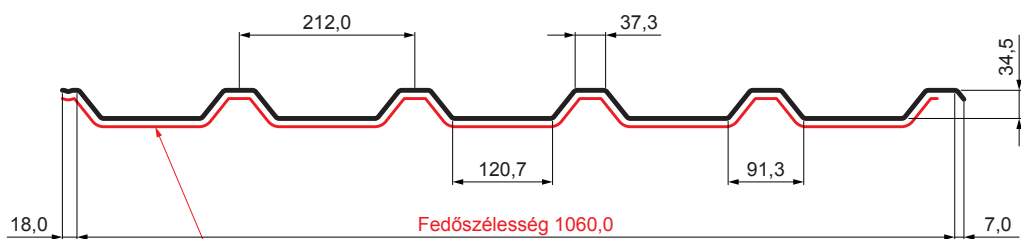

MŰSZAKI LAP

TRAPÉZLEMEZ - TETŐPROFIL TR 35A SQ (sound – aqua) W-TR 35A SQ

SQ = LECSAPÓDÁS GÁTLÓ ÉS ZAJVÉDŐ FILC vastagsága: 3–4 mm
info: SQ (sound-zaj, aqua-víz)