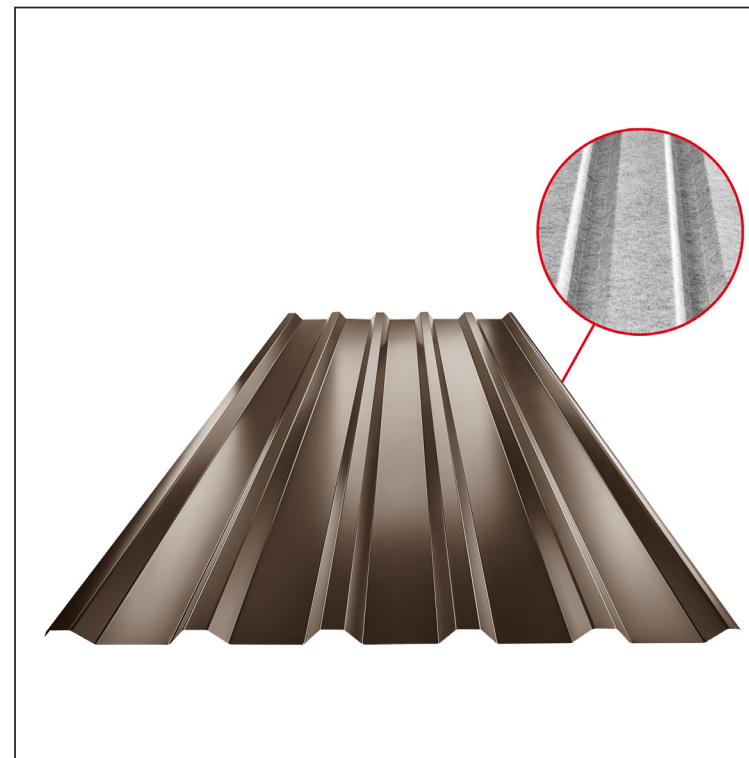

MŰSZAKI LAP

TRAPÉZLEMEZ - TETŐPROFIL TR 35A SQ (sound – aqua) W-TR 35A SQ

SQ = LECSAPÓDÁS GÁTLÓ ÉS ZAJVÉDŐ FILC vastagsága: 3–4 mm
 info: SQ (sound-zaj, aqua-víz)

TM Alumínium színes – Barna – RAL 8028

Műszaki paraméterek [mm]	
Fedőszélesség	1060,0
Teljes szélesség	1085,0
Profilmagasság	34,5
Lemezvastagság	0,70
Tetőfedés hossza	legnagyobb hossza 8000,0

INDEX	VÁLTOZÁS	DÁTUM	ALÁÍRÁS	KJG QUALITY®	TR35	Scan code for 3D model	
ANYAGMÁRKA			H.O.	TÖMEG kg	MÉRET		
MÉRET, FÉLKÉSZ TERMÉK				STN	OSZTÁLYOZÁSI SZÁM		
SEGÉDBERENDEZÉS				MEGJEGYZÉS	POZÍCIÓSZÁM		
KIDOLGOZTA Ing. Kluska M.				KORÁBBI RAJZ	RAJZSZÁM		
KIPRÓBÁLTA			TECHNOLÓGUS				
NÉV			Trapézlemez - tetőprofil TR 35A SQ (sound – aqua)		Lapok száma	W-TR 35A SQ Lap	