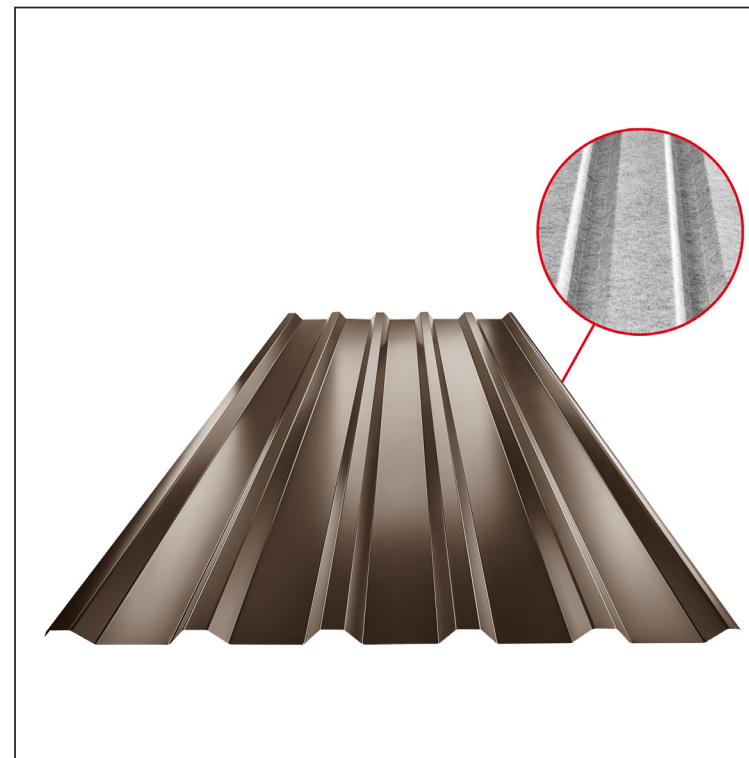

TM Alumínium színes – Barna – RAL 8028

Műszaki paraméterek [mm]	
Fedőszélesség	1060,0
Teljes szélesség	1085,0
Profilmagasság	34,5
Lemezvastagság	0,70
Tetőfedés hossza	legnagyobb hossza 8000,0

INDEX	VÁLTOZÁS	DÁTUM	ALÁÍRÁS	KJG QUALITY®	TR35	Scan code for 3D model	
ANYAGMÁRKA			H.O.	TÖMEG kg	MÉRET		
MÉRET, FÉLKÉSZ TERMÉK				STN	OSZTÁLYOZÁSI SZÁM		
SEGÉDBERENDEZÉS				MEGJEGYZÉS	POZÍCIÓSZÁM		
KIDOLGOZTA Ing. Kluska M.				KORÁBBI RAJZ	RAJZSZÁM		
KIPRÓBÁLTA			TECHNOLÓGUS				
NÉV			Trapézlemez - tetőprofil TR 35A SQ (sound – aqua)		Lapok száma	W-TR 35A SQ Lap	

Létrehozva: 20.04.2026 18:18:48

Műszaki változások fenntartva