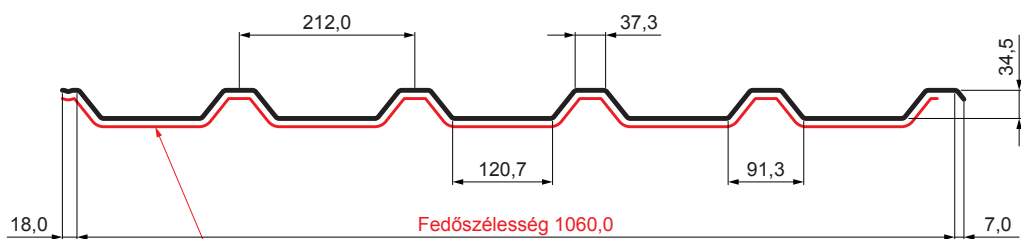

MŰSZAKI LAP

TRAPÉZLEMEZ - TETŐPROFIL TR 35A SQ (sound – aqua) W-TR 35A SQ

SQ = LECSAPÓDÁS GÁTLÓ ÉS ZAJVÉDŐ FILC vastagsága: 3–4 mm
 info: SQ (sound-zaj, aqua-víz)

TM Alumínium színes – Barna – RAL 8028

Műszaki paraméterek [mm]	
Fedőszélesség	1060,0
Teljes szélesség	1085,0
Profilmagasság	34,5
Lemezvastagság	0,70
Tetőfedés hossza	legnagyobb hossza 8000,0

INDEX	VÁLTOZÁS	DÁTUM	ALÁÍRÁS	KJG QUALITY®	TR35	Scan code for 3D model	
ANYAGMÁRKA			H.O.	TÖMEG kg	MÉRET		
MÉRET, FÉLKÉSZ TERMÉK				STN	OSZTÁLYOZÁSI SZÁM		
SEGÉDBERENDEZÉS				MEGJEGYZÉS	POZÍCIÓSZÁM		
KIDOLGOZTA Ing. Kluska M.				KORÁBBI RAJZ	RAJZSZÁM		
KIPRÓBÁLTA			TECHNOLÓGUS				
NÉV			Trapézlemez - tetőprofil TR 35A SQ (sound – aqua)		Lapok száma	W-TR 35A SQ Lap	