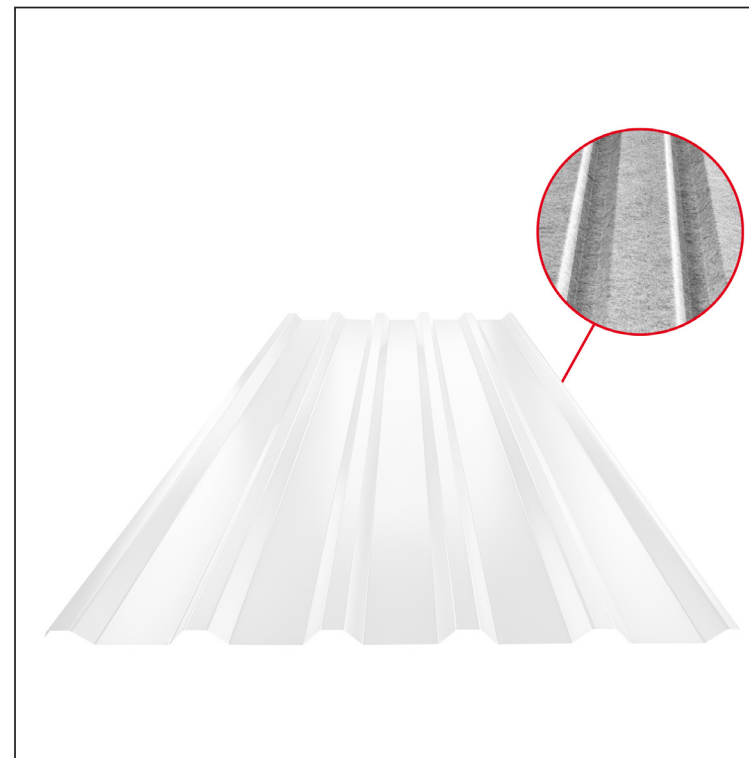

MŰSZAKI LAP

TRAPÉZLEMEZ - TETŐPROFIL TR 35A SQ (sound – aqua) W-TR 35A SQ

SQ = LECSAPÓDÁS GÁTLÓ ÉS ZAJVÉDŐ FILC vastagsága: 3–4 mm
 info: SQ (sound-zaj, aqua-víz)

B Alumínium színes – Fehér – RAL 9010

Műszaki paraméterek [mm]	
Fedőszélesség	1060,0
Teljes szélesség	1085,0
Profilmagasság	34,5
Lemezvastagság	0,70
Tetőfedés hossza	legnagyobb hossza 8000,0

INDEX	VÁLTOZÁS	DÁTUM	ALÁÍRÁS	KJG QUALITY®	TR35	Scan code for 3D model	
ANYAGMÁRKA			H.O.	TÖMEG kg	MÉRET		
MÉRET, FÉLKÉSZ TERMÉK				STN	OSZTÁLYOZÁSI SZÁM		
KIDOLGOZTA	Ing. Kluska M.			MEGJEGYZÉS	POZÍCIÓSZÁM		
KIPRÓBÁLTA				KORÁBBI RAJZ	RAJZSZÁM		
TECHNOLÓGUS	TECHNOLÓGUS			KORÁBBI RAJZ	RAJZSZÁM		
NÉV			Trapézlemez - tetőprofil TR 35A SQ (sound – aqua)		Lapok száma	W-TR 35A SQ Lap	