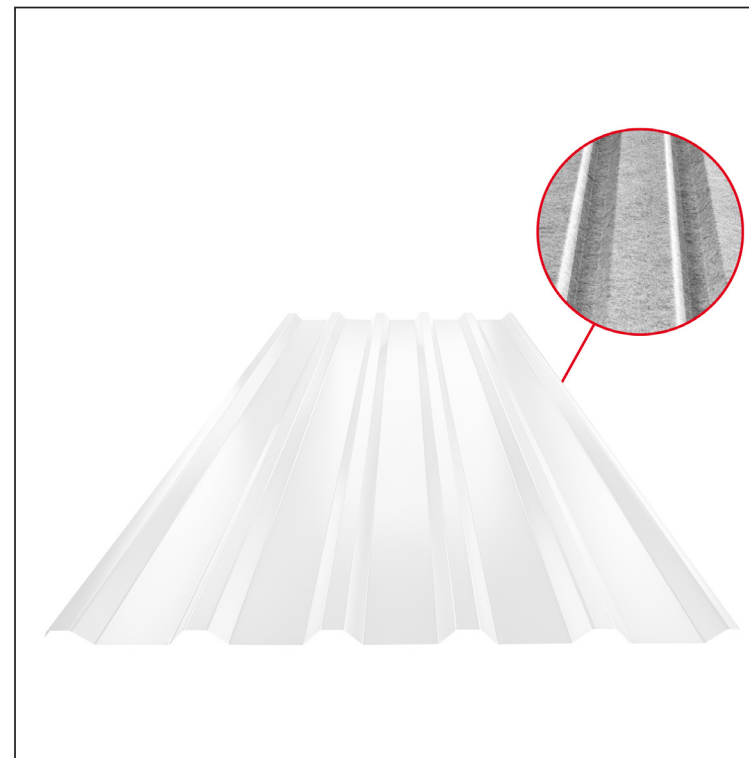

MŰSZAKI LAP

TRAPÉZLEMEZ - TETŐPROFIL TR 35A SQ (sound – aqua) W-TR 35A SQ

SQ = LECSAPÓDÁS GÁTLÓ ÉS ZAJVÉDŐ FILC vastagsága: 3-4 mm
info: SQ (sound-zaj, aqua-víz)

B Alumínium színes – Fehér – RAL 9010

Műszaki paraméterek [mm]	
Fedőszélesség	1060,0
Teljes szélesség	1085,0
Profilmagasság	34,5
Lemezvastagság	0,70
Tetőfedés hossza	legnagyobb hossza 8000,0

INDEX	VÁLTOZÁS	DÁTUM	ALÁÍRÁS	KJG QUALITY®	TR35	Scan code for 3D model	
ANYAGMÁRKA			H.O.	TÖMEG kg	MÉRET		
MÉRET, FÉLKÉSZ TERMÉK				STN	OSZTÁLYOZÁSI SZÁM		
SEGÉDBERENDEZÉS				MEGJEGYZÉS	POZÍCIÓSZÁM		
KIDOLGOZTA Ing. Kluska M.				KORÁBBI RAJZ	RAJZSZÁM		
KIPRÓBÁLTA			TECHNOLÓGUS				
NÉV			Trapézlemez - tetőprofil TR 35A SQ (sound – aqua)		Lapok száma	W-TR 35A SQ Lap	