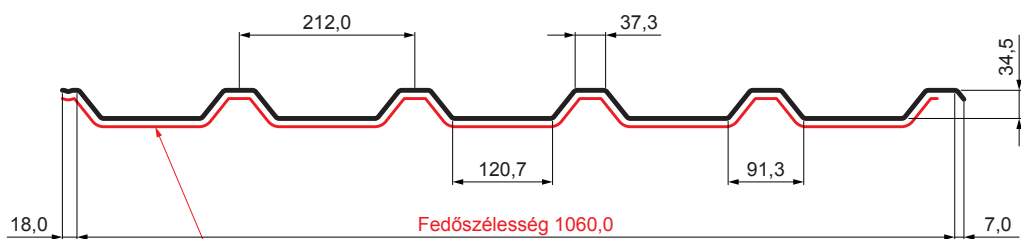

MŰSZAKI LAP

TRAPÉZLEMEZ - TETŐPROFIL TR 35A SQ (sound – aqua) W-TR 35A SQ

SQ = LECSAPÓDÁS GÁTLÓ ÉS ZAJVÉDŐ FILC vastagsága: 3-4 mm
info: SQ (sound-zaj, aqua-víz)

B Alumínium színes – Fehér – RAL 9010

Műszaki paraméterek [mm]	
Fedőszélesség	1060,0
Teljes szélesség	1085,0
Profilmagasság	34,5
Lemezvastagság	0,70
Tetőfedés hossza	legnagyobb hossza 8000,0

INDEX	VÁLTOZÁS	DÁTUM	ALÁÍRÁS	KJG QUALITY®	TR35	Scan code for 3D model	
ANYAGMÁRKA			H.O.	TÖMEG kg	MÉRET		
MÉRET, FÉLKÉSZ TERMÉK				STN	OSZTÁLYOZÁSI SZÁM		
SEGÉDBERENDEZÉS				MEGJEGYZÉS	POZÍCIÓSZÁM		
KIDOLGOZTA Ing. Kluska M.				KORÁBBI RAJZ	RAJZSZÁM		
KIPRÓBÁLTA			TECHNOLÓGUS				
NÉV			Trapézlemez - tetőprofil TR 35A SQ (sound – aqua)		Lapok száma	W-TR 35A SQ Lap	