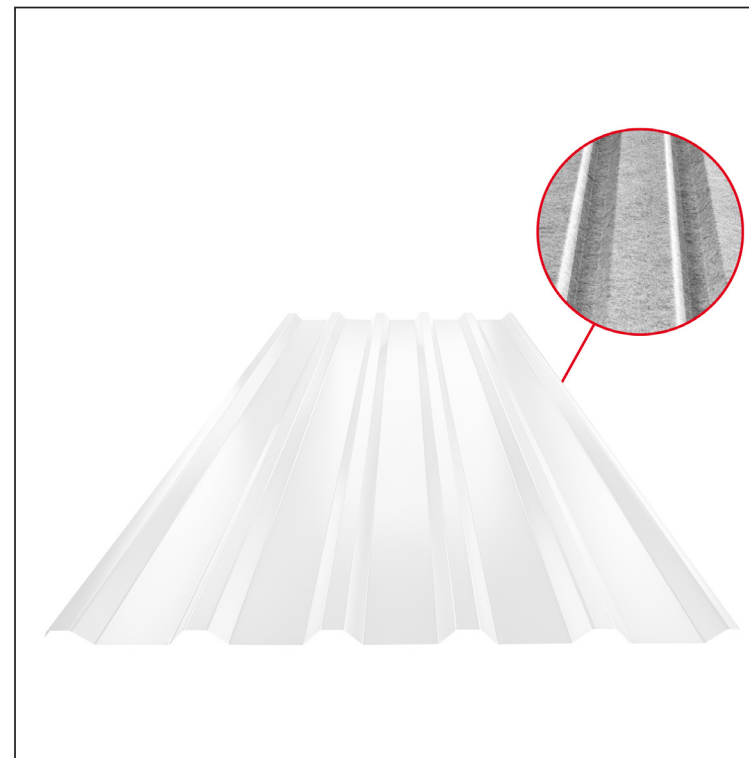

MŰSZAKI LAP

TRAPÉZLEMEZ - TETŐPROFIL TR 35A SQ (sound – aqua) W-TR 35A SQ

SQ = LECSAPÓDÁS GÁTLÓ ÉS ZAJVÉDŐ FILC vastagsága: 3–4 mm
 info: SQ (sound-zaj, aqua-víz)

B Alumínium színes – Fehér – RAL 9010

Műszaki paraméterek [mm]	
Fedőszélesség	1060,0
Teljes szélesség	1085,0
Profilmagasság	34,5
Lemezvastagság	0,70
Tetőfedés hossza	legnagyobb hossza 8000,0

INDEX	VÁLTOZÁS	DÁTUM	ALÁÍRÁS	KJG QUALITY®	TR35	Scan code for 3D model	
ANYAGMÁRKA			H.O.	TÖMEG kg	MÉRET		
MÉRET, FÉLKÉSZ TERMÉK				STN	OSZTÁLYOZÁSI SZÁM		
KIDOLGOZTA	Ing. Kluska M.			MEGJEGYZÉS	POZÍCIÓSZÁM		
KIPRÓBÁLTA				KORÁBBI RAJZ	RAJZSZÁM		
TECHNOLÓGUS	TECHNOLÓGUS			KORÁBBI RAJZ	RAJZSZÁM		
NÉV Trapézlemez - tetőprofil TR 35A SQ (sound – aqua)				Lapok száma	W-TR 35A SQ		Lap