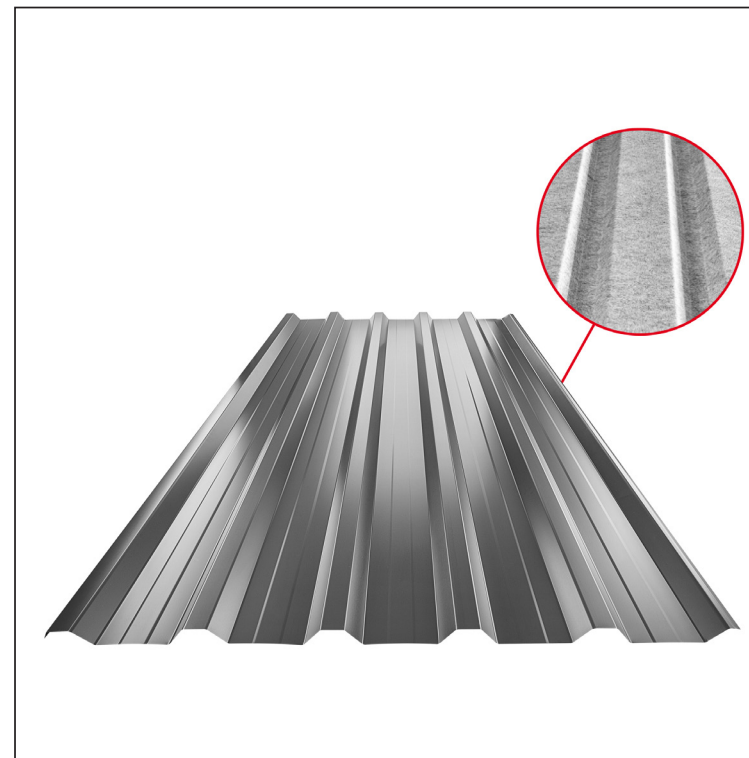

MŰSZAKI LAP

TRAPÉZLEMEZ BORDAKÖZI MEREVÍTÉSSEL

TR 35A+ SQ (sound – aqua)

W-TR 35A+ SQ

AN Alumínium színes – Antracit – RAL 7016

Műszaki paraméterek [mm]	
Fedőszélesség	1060,0
Teljes szélesség	1085,0
Profilmagasság	34,5
Lemezvastagság	0,70
Tetőfedés hossza	legnagyobb hossza 8000,0

INDEX	VÁLTOZÁS	DÁTUM	ALÁÍRÁS	KJG	TR35	Scan code for 3D model
				QUALITY®		
ANYAGMÁRKA		H.O.	TÖMEG kg	MÉRET		
MÉRET, FÉLKÉSZ TERMÉK						
SEGÉDBERENDEZÉS			STN	OSZTÁLYOZÁSI SZÁM		
KIDOLGOZTA Ing. Kluska M.			MEGJEGYZÉS	POZÍCIÓSZÁM		
KIPRÓBÁLTA						
TECHNOLÓGUS	TECHNOLÓGUS		KORÁBBI RAJZ	RAJZSZÁM		
NÉV	Trapézlemez bordaközi merevítéssel TR 35A+ SQ (sound – aqua)		Lapok száma	W-TR 35A+ SQ	Lap	