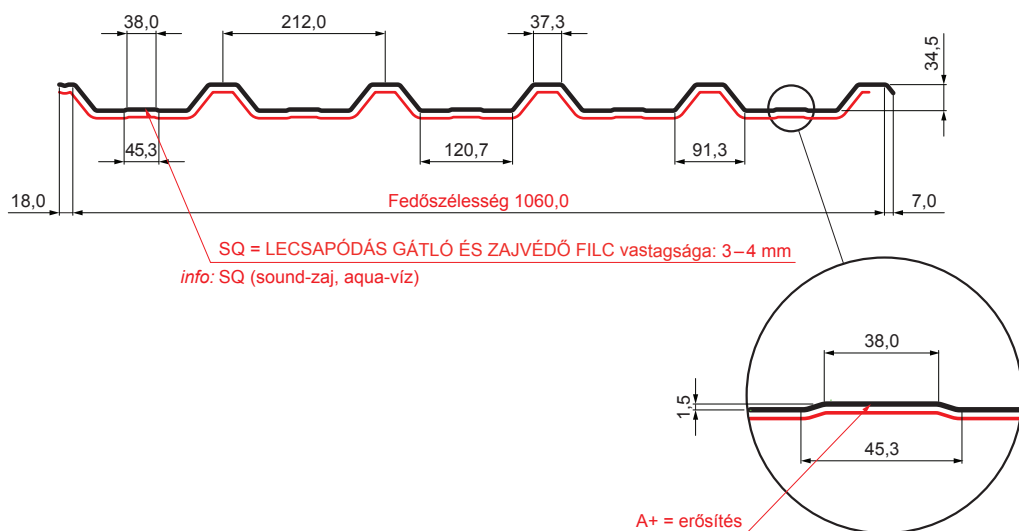

MŰSZAKI LAP

TRAPÉZLEMEZ BORDAKÖZI MEREVÍTÉSSEL

TR 35A+ SQ (sound – aqua)

W-TR 35A+ SQ

AN Alumínium színes – Antracit – RAL 7016

Műszaki paraméterek [mm]	
Fedőszélesség	1060,0
Teljes szélesség	1085,0
Profilmagasság	34,5
Lemezvastagság	0,70
Tetőfedés hossza	legnagyobb hossza 8000,0

INDEX	VÁLTOZÁS	DÁTUM	ALÁÍRÁS	KJG	TR35	Scan code for 3D model
				QUALITY®		
ANYAGMÁRKA		H.O.	TÖMEG kg	MÉRET		
MÉRET, FÉLKÉSZ TERMÉK						
SEGÉDBERENDEZÉS			STN	OSZTÁLYOZÁSI SZÁM		
KIDOLGOZTA Ing. Kluska M.			MEGJEGYZÉS	POZÍCIÓSZÁM		
KIPRÓBÁLTA						
TECHNOLÓGUS	TECHNOLÓGUS		KORÁBBI RAJZ	RAJZSZÁM		
NÉV	Trapézlemez bordaközi merevítéssel TR 35A+ SQ (sound – aqua)		Lapok száma	W-TR 35A+ SQ	Lap	