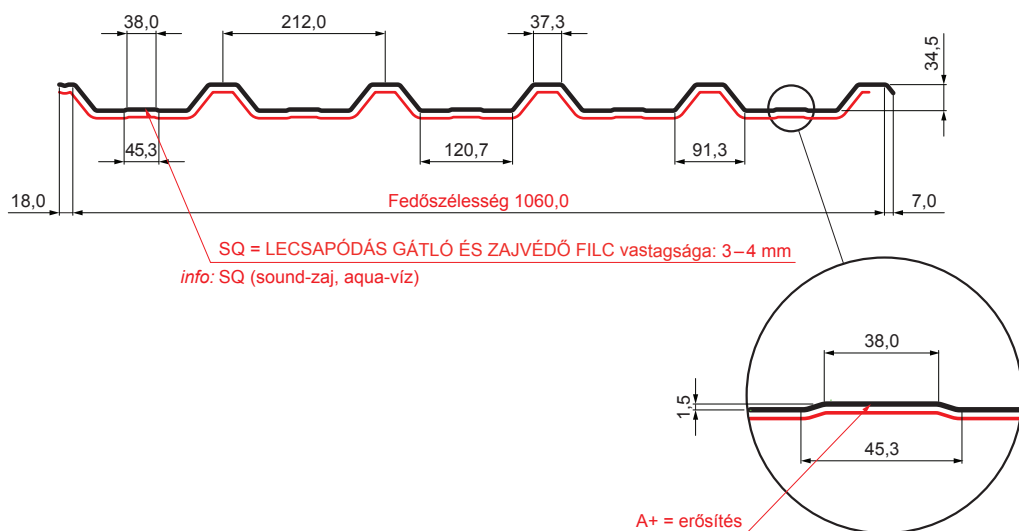

MŰSZAKI LAP

TRAPÉZLEMEZ BORDAKÖZI MEREVÍTÉSSEL

TR 35A+ SQ (sound – aqua)

W-TR 35A+ SQ

AN Alumínium színes – Antracit – RAL 7016

Műszaki paraméterek [mm]	
Fedőszélesség	1060,0
Teljes szélesség	1085,0
Profilmagasság	34,5
Lemezvastagság	0,70
Tetőfedés hossza	legnagyobb hossza 8000,0

INDEX	VÁLTOZÁS	DÁTUM	ALÁÍRÁS	KJG	TR35	Scan code for 3D model	QR
ANYAGMÁRKA			H.O.	QUALITY®			
MÉRET, FÉLKÉSZ TERMÉK				TÖMEG kg			MÉRET
SEGÉDBERENDEZÉS				STN			OSZTÁLYOZÁSI SZÁM
KIDOLGOZTA Ing. Kluska M.				MEGJEGYZÉS			POZÍCIÓSZÁM
KIPRÓBÁLTA				KORÁBBI RAJZ			RAJZSZÁM
TECHNOLÓGUS	TECHNOLÓGUS			NÉV	Trapézlemez bordaközi merevítéssel TR 35A+ SQ (sound – aqua)	Lapok száma	W-TR 35A+ SQ Lap