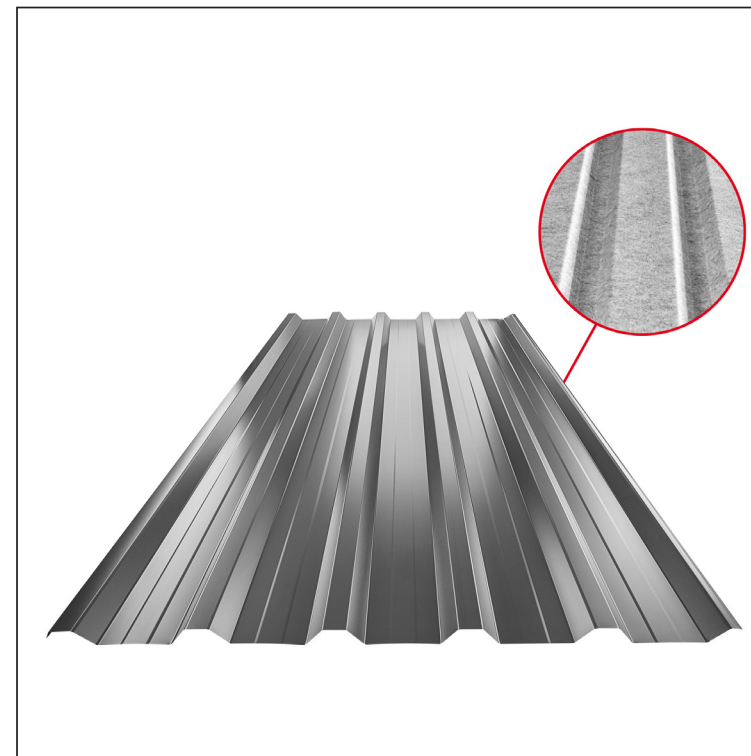

MŰSZAKI LAP

TRAPÉZLEMEZ BORDAKÖZI MEREVÍTÉSSEL

TR 35A+ SQ (sound – aqua)

W-TR 35A+ SQ

AN Alumínium színes – Antracit – RAL 7016

INDEX	VÁLTOZÁS	DÁTUM	ALÁÍRÁS	KJG QUALITY®	TR35	Scan code for 3D model	QR CODE
ANYAGMÁRKA			H.O.	TÖMEG kg	MÉRET		
MÉRET, FÉLKÉSZ TERMÉK				STN	OSZTÁLYOZÁSI SZÁM		
SEGÉDBERENDEZÉS				MEGJEGYZÉS	POZÍCIÓSZÁM		
KIDOLGOZTA Ing. Kluska M.				KORÁBBI RAJZ	RAJZSZÁM		
KIPRÓBÁLTA			TECHNOLÓGUS				
NÉV			Trapézlemez bordaközi merevítéssel TR 35A+ SQ (sound – aqua)		Lapok száma	W-TR 35A+ SQ Lap	

Létrehozva: 22.04.2026 11:19:48

Műszaki változások fenntartva

Műszaki paraméterek [mm]	
Fedőszélesség	1060,0
Teljes szélesség	1085,0
Profilmagasság	34,5
Lemezvastagság	0,70
Tetőfedés hossza	legnagyobb hossza 8000,0