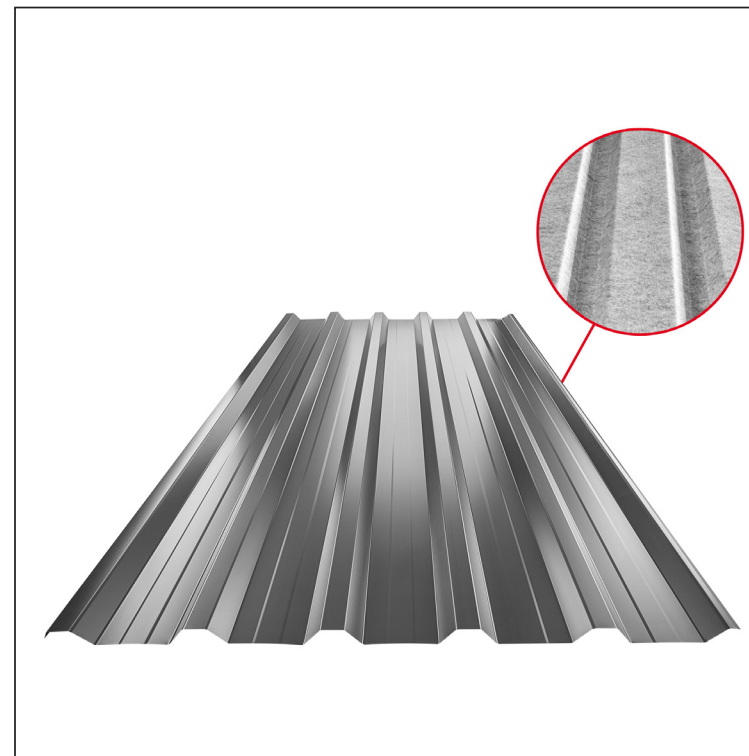

MŰSZAKI LAP

TRAPÉZLEMEZ BORDAKÖZI MEREVÍTÉSSEL

TR 35A+ SQ (sound – aqua)

W-TR 35A+ SQ

AN Alumínium színes – Antracit – RAL 7016

Műszaki paraméterek [mm]	
Fedőszélesség	1060,0
Teljes szélesség	1085,0
Profilmagasság	34,5
Lemezvastagság	0,70
Tetőfedés hossza	legnagyobb hossza 8000,0

INDEX	VÁLTOZÁS	DÁTUM	ALÁÍRÁS	KJG	TR35	Scan code for 3D model	QR
ANYAGMÁRKA			H.O.	QUALITY®			
MÉRET, FÉLKÉSZ TERMÉK				TÖMEG kg			MÉRET
SEGÉDBERENDEZÉS				STN			OSZTÁLYOZÁSI SZÁM
KIDOLGOZTA Ing. Kluska M.				MEGJEGYZÉS			POZÍCIÓSZÁM
KIPRÓBÁLTA				KORÁBBI RAJZ			RAJZSZÁM
TECHNOLÓGUS	TECHNOLÓGUS			NÉV	Trapézlemez bordaközi merevítéssel TR 35A+ SQ (sound – aqua)	Lapok száma	W-TR 35A+ SQ Lap