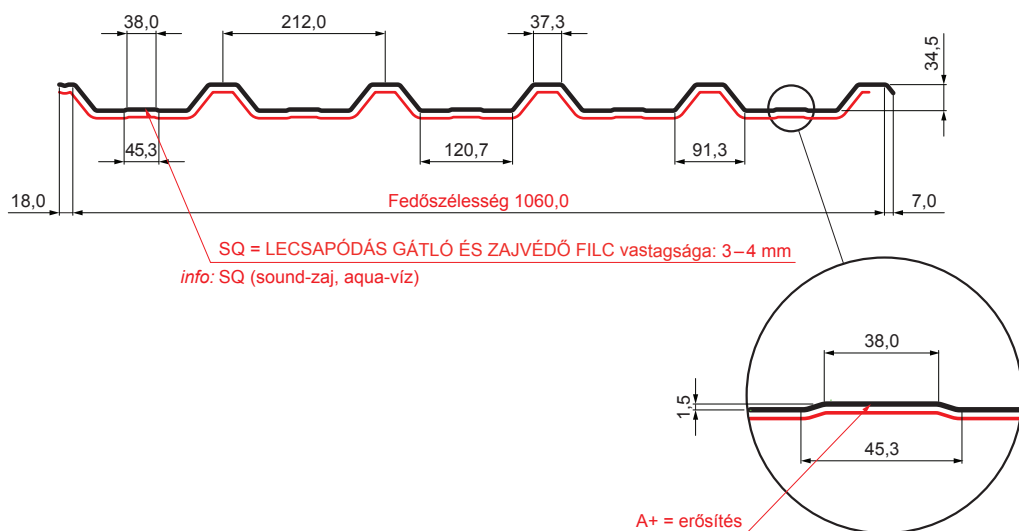

MŰSZAKI LAP

TRAPÉZLEMEZ BORDAKÖZI MEREVÍTÉSSEL

TR 35A+ SQ (sound – aqua)

W-TR 35A+ SQ

AN Alumínium színes – Antracit – RAL 7016

INDEX	VÁLTOZÁS	DÁTUM	ALÁÍRÁS	KJG QUALITY®	TR35	Scan code for 3D model	QR CODE
ANYAGMÁRKA			H.O.	TÖMEG kg	MÉRET		
MÉRET, FÉLKÉSZ TERMÉK				STN	OSZTÁLYOZÁSI SZÁM		
SEGÉDBERENDEZÉS				MEGJEGYZÉS	POZÍCIÓSZÁM		
KIDOLGOZTA Ing. Kluska M.				KORÁBBI RAJZ	RAJZSZÁM		
KIPRÓBÁLTA			TECHNOLÓGUS				
NÉV			Trapézlemez bordaközi merevítéssel TR 35A+ SQ (sound – aqua)		Lapok száma	W-TR 35A+ SQ Lap	

Létrehozva: 22.04.2026 11:19:48

Műszaki változások fenntartva

Műszaki paraméterek [mm]	
Fedőszélesség	1060,0
Teljes szélesség	1085,0
Profilmagasság	34,5
Lemezvastagság	0,70
Tetőfedés hossza	legnagyobb hossza 8000,0