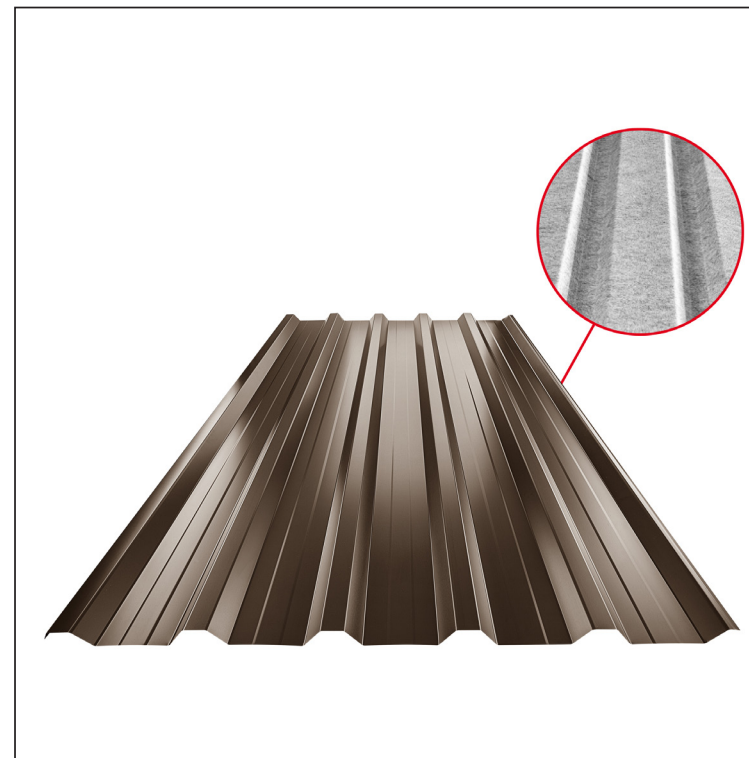

MŰSZAKI LAP

TRAPÉZLEMEZ BORDAKÖZI MEREVÍTÉSSEL

TR 35A+ SQ (sound – aqua)

W-TR 35A+ SQ

SQ = LECSAPÓDÁS GÁTLÓ ÉS ZAJVÉDŐ FILC vastagsága: 3–4 mm
 info: SQ (sound-zaj, aqua-víz)

TM Alumínium színes – Barna – RAL 8028

Műszaki paraméterek [mm]	
Fedőszélesség	1060,0
Teljes szélesség	1085,0
Profilmagasság	34,5
Lemezvastagság	0,70
Tetőfedés hossza	legnagyobb hossza 8000,0

INDEX	VÁLTOZÁS	DÁTUM	ALÁÍRÁS	KJG QUALITY®	TR35	Scan code for 3D model	QR
ANYAGMÁRKA			H.O.	TÖMEG kg	MÉRET		
MÉRET, FÉLKÉSZ TERMÉK				STN	OSZTÁLYOZÁSI SZÁM		
SEGÉDBERENDEZÉS				MEGJEGYZÉS	POZÍCIÓSZÁM		
KIDOLGOZTA Ing. Kluska M.				KORÁBBI RAJZ	RAJZSZÁM		
KIPRÓBÁLTA							
TECHNOLÓGUS	TECHNOLÓGUS						
NÉV	Trapézlemez bordaközi merevítéssel TR 35A+ SQ (sound – aqua)			Lapok száma	W-TR 35A+ SQ	Lap	