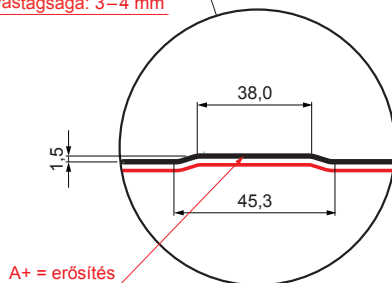

MŰSZAKI LAP

TRAPÉZLEMEZ BORDAKÖZI MEREVÍTÉSSEL

TR 35A+ SQ (sound – aqua)

W-TR 35A+ SQ

SQ = LECSAPÓDÁS GÁTLÓ ÉS ZAJVÉDŐ FILC vastagsága: 3–4 mm
 info: SQ (sound-zaj, aqua-víz)

TM Alumínium színes – Barna – RAL 8028

Műszaki paraméterek [mm]	
Fedőszélesség	1060,0
Teljes szélesség	1085,0
Profilmagasság	34,5
Lemezvastagság	0,70
Tetőfedés hossza	legnagyobb hossza 8000,0

INDEX	VÁLTOZÁS	DÁTUM	ALÁÍRÁS	KJG QUALITY®	TR35	Scan code for 3D model	QR
ANYAGMÁRKA			H.O.	TÖMEG kg	MÉRET		
MÉRET, FÉLKÉSZ TERMÉK				STN	OSZTÁLYOZÁSI SZÁM		
SEGÉDBERENDEZÉS				MEGJEGYZÉS	POZÍCIÓSZÁM		
KIDOLGOZTA Ing. Kluska M.				KORÁBBI RAJZ	RAJZSZÁM		
KIPRÓBÁLTA							
TECHNOLÓGUS	TECHNOLÓGUS						
NÉV	Trapézlemez bordaközi merevítéssel TR 35A+ SQ (sound – aqua)			Lapok száma	W-TR 35A+ SQ	Lap	