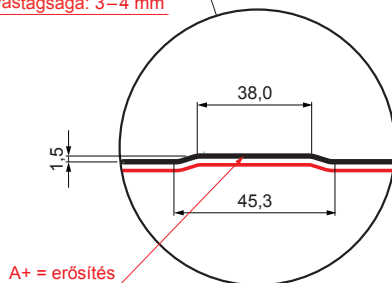

MŰSZAKI LAP

TRAPÉZLEMEZ BORDAKÖZI MEREVÍTÉSSEL

TR 35A+ SQ (sound – aqua)

W-TR 35A+ SQ

SQ = LECSAPÓDÁS GÁTLÓ ÉS ZAJVÉDŐ FILC vastagsága: 3–4 mm
 info: SQ (sound-zaj, aqua-víz)

TM Alumínium színes – Barna – RAL 8028

Műszaki paraméterek [mm]	
Fedőszélesség	1060,0
Teljes szélesség	1085,0
Profilmagasság	34,5
Lemezvastagság	0,70
Tetőfedés hossza	legnagyobb hossza 8000,0

INDEX	VÁLTOZÁS	DÁTUM	ALÁÍRÁS	KJG QUALITY®	TR35	Scan code for 3D model	QR
ANYAGMÁRKA			H.O.	TÖMEG kg	MÉRET		
MÉRET, FÉLKÉSZ TERMÉK				STN	OSZTÁLYOZÁSI SZÁM		
SEGÉDBERENDEZÉS				MEGJEGYZÉS	POZÍCIÓSZÁM		
KIDOLGOZTA Ing. Kluska M.				KORÁBBI RAJZ	RAJZSZÁM		
KIPRÓBÁLTA			TECHNOLÓGUS				
NÉV			Trapézlemez bordaközi merevítéssel TR 35A+ SQ (sound – aqua)		Lapok száma	W-TR 35A+ SQ Lap	