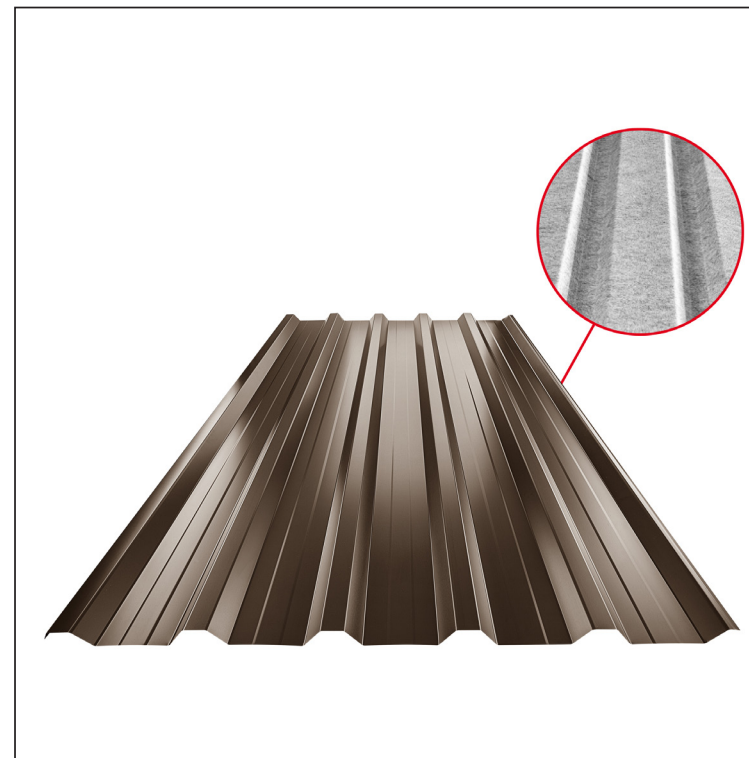

MŰSZAKI LAP

TRAPÉZLEMEZ BORDAKÖZI MEREVÍTÉSSEL

TR 35A+ SQ (sound – aqua)

W-TR 35A+ SQ

SQ = LECSAPÓDÁS GÁTLÓ ÉS ZAJVÉDŐ FILC vastagsága: 3–4 mm
 info: SQ (sound-zaj, aqua-víz)

TM Alumínium színes – Barna – RAL 8028

Műszaki paraméterek [mm]	
Fedőszélesség	1060,0
Teljes szélesség	1085,0
Profilmagasság	34,5
Lemezvastagság	0,70
Tetőfedés hossza	legnagyobb hossza 8000,0

INDEX	VÁLTOZÁS	DÁTUM	ALÁÍRÁS	KJG QUALITY®	TR35	Scan code for 3D model	QR
ANYAGMÁRKA			H.O.	TÖMEG kg	MÉRET		
MÉRET, FÉLKÉSZ TERMÉK				STN	OSZTÁLYOZÁSI SZÁM		
SEGÉDBERENDEZÉS				MEGJEGYZÉS	POZÍCIÓSZÁM		
KIDOLGOZTA Ing. Kluska M.				KORÁBBI RAJZ	RAJZSZÁM		
KIPRÓBÁLTA			TECHNOLÓGUS				
NÉV			Trapézlemez bordaközi merevítéssel TR 35A+ SQ (sound – aqua)		Lapok száma	W-TR 35A+ SQ Lap	