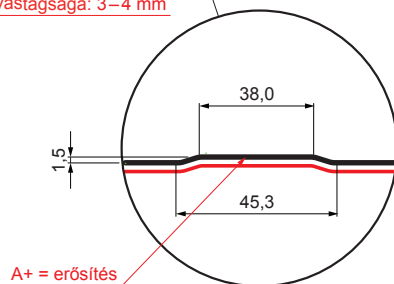

MŰSZAKI LAP

TRAPÉZLEMEZ BORDAKÖZI MEREVÍTÉSSEL

TR 35A+ SQ (sound – aqua)

W-TR 35A+ SQ

SQ = LECSAPÓDÁS GÁTLÓ ÉS ZAJVÉDŐ FILC vastagsága: 3–4 mm
 info: SQ (sound-zaj, aqua-víz)

B Alumínium színes – Fehér – RAL 9010

Műszaki paraméterek [mm]	
Fedőszélesség	1060,0
Teljes szélesség	1085,0
Profilmagasság	34,5
Lemezvastagság	0,70
Tetőfedés hossza	legnagyobb hossza 8000,0

INDEX	VÁLTOZÁS	DÁTUM	ALÁÍRÁS	KJG QUALITY®	TR35	Scan code for 3D model	
ANYAGMÁRKA			H.O.	TÖMEG kg	MÉRET		
MÉRET, FÉLKÉSZ TERMÉK			STN		OSZTÁLYOZÁSI SZÁM		
KIDOLGOZTA	Ing. Kluska M.	MEGJEGYZÉS		POZÍCIÓSZÁM			
KIPRÓBÁLTA	TECHNOLÓGUS		KORÁBBI RAJZ		RAJZSZÁM		
NÉV	Trapézlemez bordaközi merevítéssel TR 35A+ SQ (sound – aqua)			Lapok száma	W-TR 35A+ SQ		Lap