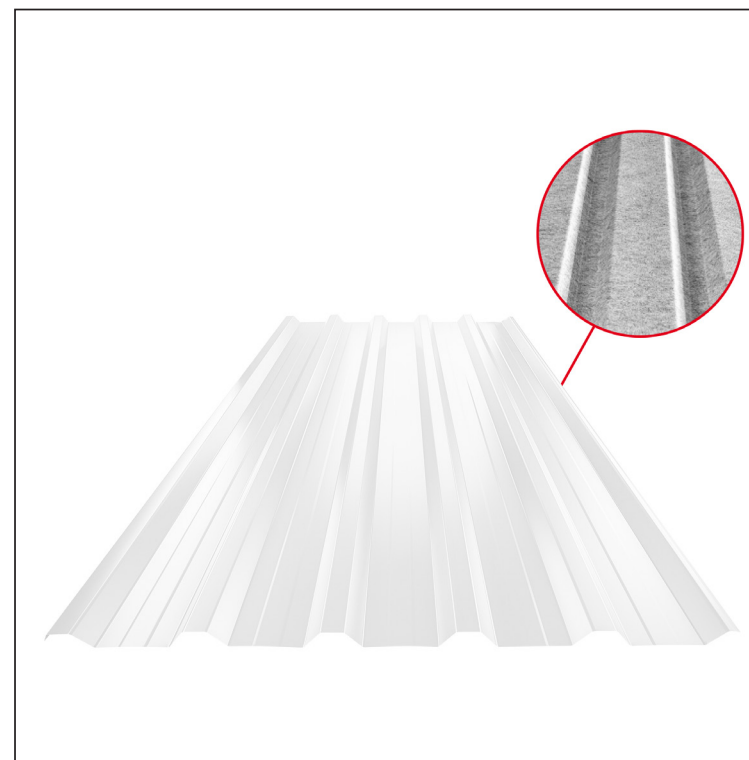

MŰSZAKI LAP

TRAPÉZLEMEZ BORDAKÖZI MEREVÍTÉSSEL

TR 35A+ SQ (sound – aqua)

W-TR 35A+ SQ

SQ = LECSAPÓDÁS GÁTLÓ ÉS ZAJVÉDŐ FILC vastagsága: 3–4 mm
 info: SQ (sound-zaj, aqua-víz)

B Alumínium színes – Fehér – RAL 9010

Műszaki paraméterek [mm]	
Fedőszélesség	1060,0
Teljes szélesség	1085,0
Profilmagasság	34,5
Lemezvastagság	0,70
Tetőfedés hossza	legnagyobb hossza 8000,0

INDEX	VÁLTOZÁS	DÁTUM	ALÁÍRÁS	KJG QUALITY®	TR35	Scan code for 3D model	
ANYAGMÁRKA			H.O.	TÖMEG kg	MÉRET		
MÉRET, FÉLKÉSZ TERMÉK			STN		OSZTÁLYOZÁSI SZÁM		
KIDOLGOZTA	Ing. Kluska M.	MEGJEGYZÉS		POZÍCIÓSZÁM			
KIPRÓBÁLTA	TECHNOLÓGUS		KORÁBBI RAJZ		RAJZSZÁM		
NÉV	Trapézlemez bordaközi merevítéssel TR 35A+ SQ (sound – aqua)			Lapok száma	W-TR 35A+ SQ		Lap