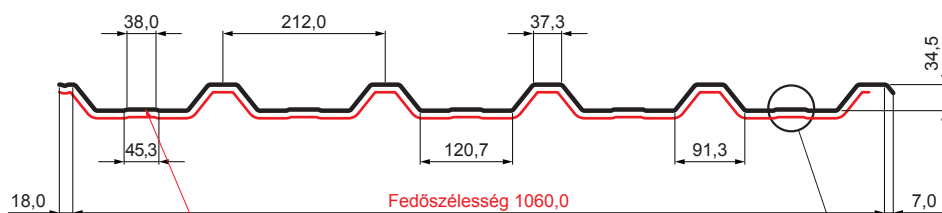

MŰSZAKI LAP

TRAPÉZLEMEZ BORDAKÖZI MEREVÍTÉSSEL

TR 35A+ SQ (sound – aqua)

W-TR 35A+ SQ

SQ = LECSAPÓDÁS GÁTLÓ ÉS ZAJVÉDŐ FILC vastagsága: 3–4 mm
 info: SQ (sound-zaj, aqua-víz)

B Alumínium színes – Fehér – RAL 9010

Műszaki paraméterek [mm]	
Fedőszélesség	1060,0
Teljes szélesség	1085,0
Profilmagasság	34,5
Lemezvastagság	0,70
Tetőfedés hossza	legnagyobb hossza 8000,0

INDEX	VÁLTOZÁS	DÁTUM	ALÁÍRÁS	KJG QUALITY®	TR35	Scan code for 3D model	
ANYAGMÁRKA			H.O.	TÖMEG kg	MÉRET		
MÉRET, FÉLKÉSZ TERMÉK			STN		OSZTÁLYOZÁSI SZÁM		
KIDOLGOZTA	Ing. Kluska M.	MEGJEGYZÉS		POZÍCIÓSZÁM			
KIPRÓBÁLTA	TECHNOLÓGUS		KORÁBBI RAJZ		RAJZSZÁM		
NÉV	Trapézlemez bordaközi merevítéssel TR 35A+ SQ (sound – aqua)			Lapok száma	W-TR 35A+ SQ		Lap