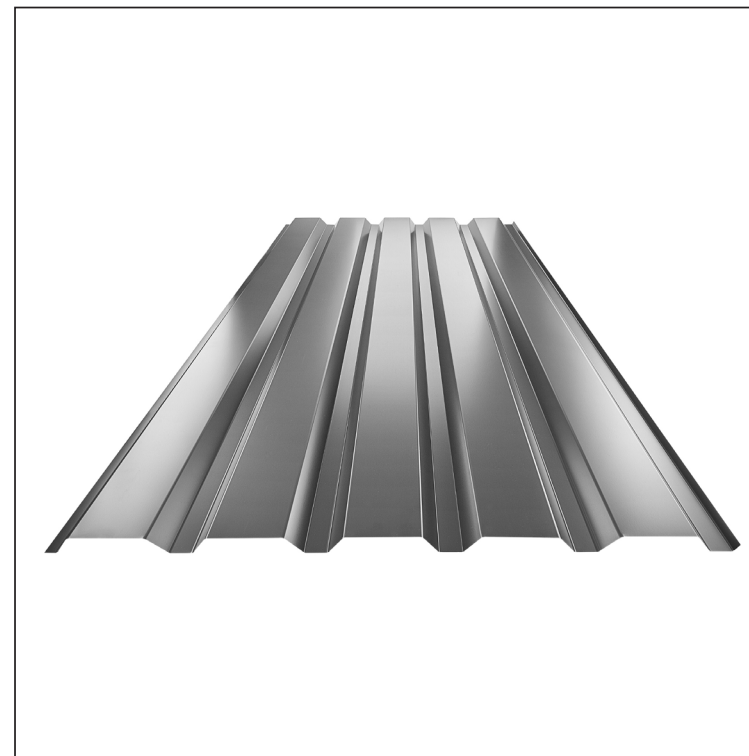

MŰSZAKI LAP

TRAPÉZLEMEZ - FALPROFIL TR 35B

W-TR 35B

AN Alumínium színes – Antracit – RAL 7016

Műszaki paraméterek [mm]	
Fedőszélesség	1060,0
Teljes szélesség	1085,0
Profilmagasság	34,5
Lemezvastagság	0,70
Tetőfedés hossza	legnagyobb hossza 8000,0

INDEX	VÁLTOZÁS	DÁTUM	ALÁÍRÁS	KJG	TR35	Scan code for 3D model
ANYAGMÁRKA		H.O.		QUALITY		
MÉRET, FÉLKÉSZ TERMÉK				TÖMEG kg		MÉRET
SEGÉDBERENDEZÉS				STN		OSZTÁLYOZÁSI SZÁM
KIDOLGOZTA Ing. Kluska M.				MEGJEGYZÉS		POZÍCIÓSZÁM
KIPRÓBÁLTA				KORÁBBI RAJZ		RAJZSZÁM
TECHNOLÓGUS	TECHNOLÓGUS			KORÁBBI RAJZ		RAJZSZÁM
NÉV	Trapézlemez - falprofil TR 35B			Lapok száma	W-TR 35B	Lap