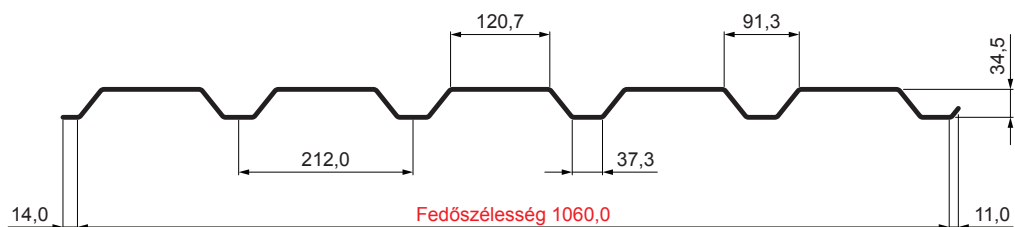

MŰSZAKI LAP

TRAPÉZLEMEZ - FALPROFIL TR 35B

W-TR 35B

TM Alumínium színes – Barna – RAL 8028

Műszaki paraméterek [mm]	
Fedőszélesség	1060,0
Teljes szélesség	1085,0
Profilmagasság	34,5
Lemezvastagság	0,70
Tetőfedés hossza	legnagyobb hossza 8000,0

INDEX	VÁLTOZÁS	DÁTUM	ALÁÍRÁS	KJG	TR35	Scan code for 3D model
				QUALITY®		
ANYAGMÁRKA			H.O.	TÖMEG kg	MÉRET	
MÉRET, FÉLKÉSZ TERMÉK				STN	OSZTÁLYOZÁSI SZÁM	
SEGÉDBERENDEZÉS				MEGJEGYZÉS	POZÍCIÓSZÁM	
KIDOLGOZTA Ing. Kluska M.				KORÁBBI RAJZ	RAJZSZÁM	
KIPRÓBÁLTA						
TECHNOLÓGUS	TECHNOLÓGUS					
NÉV	Trapézlemez - falprofil TR 35B			Lapok száma	W-TR 35B	Lap