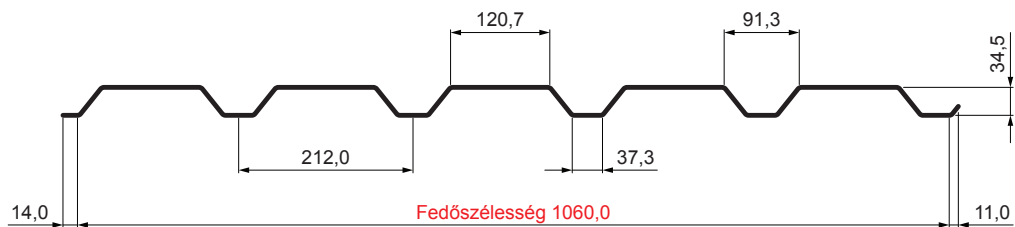

## W-TR 35B

**B** Alumínium színes – Fehér – RAL 9010

Műszaki paraméterek [mm]	
Fedőszélesség	1060,0
Teljes szélesség	1085,0
Profilmagasság	34,5
Lemezvastagság	0,70
Tetőfedés hossza	legnagyobb hossza 8000,0