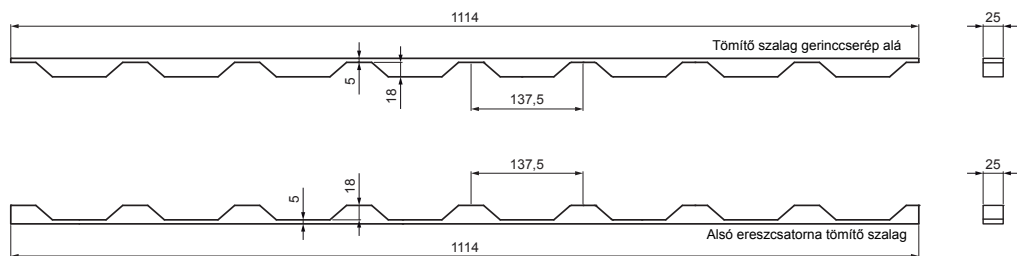

## TR-18 UTP

**RÉSZLET:**

1. ereszcsonna tömítő szalag
2. tömítő szalag gerinccserép alá
3. kúpelem cserepeslemezhez
4. horganyzott önfűró csavar 4,8x20
5. trapézlemez - tetőprofil
6. tetőléc
7. ellentétezik
8. szarufa
9. cseppentő lemez
10. védő szellőző öv
11. fólia
12. csatorna körszelvényu
13. csatornatartó