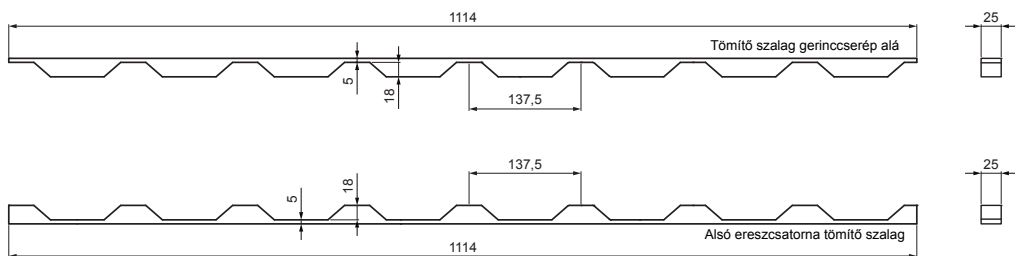

MŰSZAKI LAP

TÖMÍTŐ PROFIL TR 18 TRAPÉZLEMEZHEZ

TR-18 UTP

RÉSZLET:

1. ereszcsonna tömítő szalag
2. tömítő szalag gerinccserép alá
3. kúpelem cserepeslemezhez
4. horganyzott önfűró csavar 4,8x20
5. trapézlemez - tetőprofil
6. tetőléc
7. ellentétezik
8. szarufa
9. cseppentő lemez
10. védő szellőző öv
11. fólia
12. csatorna körszelvényu
13. csatornatartó

PS Polietilén – Galambszürke – RAL 7037

INDEX	VÁLTOZÁS	DÁTUM	ALÁÍRÁS	KJG QUALITY®	Scan code for 3D model	
ANYAGMÁRKÁ			H.O.	TÖMEG kg	MÉRET	
MÉRET, FÉLKÉSZ TERMÉK				STN	OSZTÁLYOZÁSI SZÁM	
SEGÉDBERENDEZÉS				MEGJEGYZÉS	POZÍCIÓSZÁM	
KIDOLGOZTA Ing. Kluska M.				KORÁBBI RAJZ	RAJZSZÁM	
KIPRÓBÁLTA			TECHNOLÓGUS			
NEV			Tömítő profil TR 18 trapézlemezhez		Lapok száma	TR-18 UTP Lap