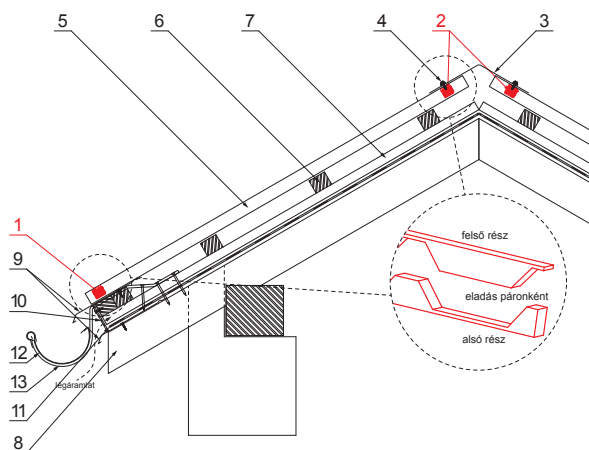

MŰSZAKI LAP

TÖMÍTŐ PROFIL TR 18 TRAPÉZLEMEZHEZ

TR-18 UTP

RÉSZLET:

1. ereszcsonna tömítő szalag
2. tömítő szalag gerinccserép alá
3. kúpelem cserepeslemezhez
4. horganyzott önfűró csavar 4,8x20
5. trapézlemez - tetőprofil
6. tetőléc
7. ellentétezik
8. szarufa
9. cseppentő lemez
10. védő szellőző öv
11. fólia
12. csatorna körszelvényu
13. csatornatartó

PS Polietilén – Galambszürke – RAL 7037

INDEX	VÁLTOZÁS	DÁTUM	ALÁÍRÁS	KJG QUALITY®	Scan code for 3D model	
ANYAGMÁRKÁ			H.O.	TÖMEG kg	MÉRET	
MÉRET, FÉLKÉSZ TERMÉK				STN	OSZTÁLYOZÁSI SZÁM	
SEGÉDBERENDEZÉS				MEGJEGYZÉS	POZÍCIÓSZÁM	
KIDOLGOZTA Ing. Kluska M.				KORÁBBI RAJZ	RAJZSZÁM	
KIPRÓBÁLTA			TECHNOLÓGUS			
NEV			Tömítő profil TR 18 trapézlemezhez		Lapok száma	TR-18 UTP Lap