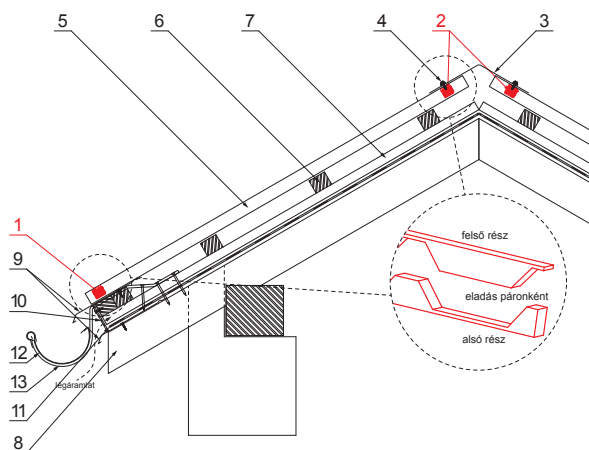

# TÖMÍTŐ PROFIL TR 18 TRAPÉZLEMEZHEZ

## TR-18 UTP

**RÉSZLET:**

1. ereszcsonna tömítő szalag
2. tömítő szalag gerinccserép alá
3. kúpelem cserepeslemezhez
4. horganyzott önfűró csavar 4,8x20
5. trapézlemez - tetőprofil
6. tetőléc
7. ellentétezik
8. szarufa
9. cseppentő lemez
10. védő szellőző öv
11. fólia
12. csatorna körszelvényu
13. csatornatartó

**PS** Polietilén – Galambszürke – RAL 7037

INDEX	VÁLTOZÁS	DÁTUM	ALÁÍRÁS		
ANYAGMÁRKÁ			H.O.	TÖMEG kg	MÉRET
MÉRET, FÉLKÉSZ TERMÉK				STN	OSZTÁLYOZÁSI SZÁM
SEGÉDBERENDEZÉS				MEGJEGYZÉS	POZÍCIÓSZÁM
KIDOLGOZTA Ing. Kluska M.				KORÁBBI RAJZ	RAJZSZÁM
KIPRÓBÁLTA		TECHNOLÓGUS			
NEV Tömítő profil TR 18 trapézlemezhez				Lapok száma	TR-18 UTP Lap