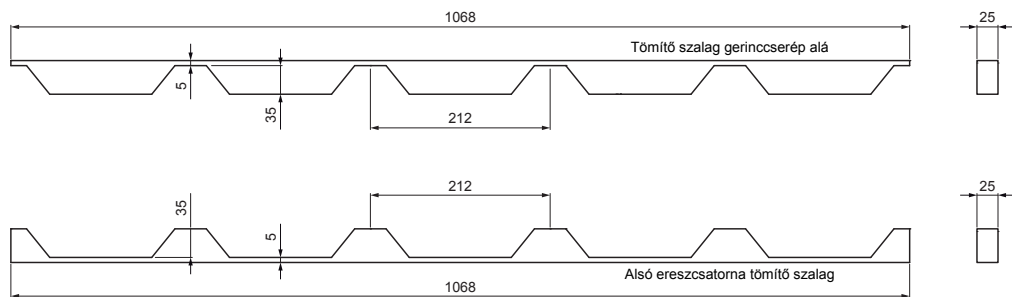

MŰSZAKI LAP

TÖMÍTŐ PROFIL TR 35 TRAPÉZLEMEZHEZ

TR-35 UTP

RÉSZLET:

1. ereszcsonna tömítő szalag
2. tömítő szalag gerinccserép alá
3. kúpelem cserepeslemezhez
4. horganyzott önfűró csavar 4,8x20
5. trapézlemez - tetőprofil
6. tetőléc
7. ellentétezik
8. szarufa
9. cseppentő lemez
10. védő szellőző öv
11. fólia
12. csatorna körszelvényu
13. csatornatartó

PS Polietilén – Galambszürke – RAL 7037

INDEX	VÁLTOZÁS	DÁTUM	ALÁÍRÁS	KJG QUALITY®		Scan code for 3D model	QR
ANYAGMÁRKA			H.O.	TÖMEG kg	MÉRET		
MÉRET, FÉLKÉSZ TERMÉK				STN	OSZTÁLYOZÁSI SZÁM		
SEGÉDBERENDEZÉS				MEGJEGYZÉS	POZÍCIÓSZÁM		
KIDOLGOZTA Ing. Kluska M.		TECHNOLÓGUS		KORÁBBI RAJZ	RAJZSZÁM		
KIPRÓBÁLTA				NÉV		Lapok száma	
Tömítő profil TR 35 trapézlemezhez				TR-35 UTP		Lap	