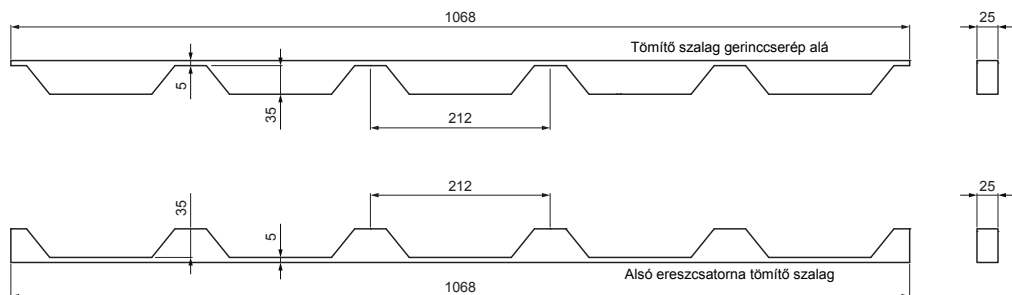

MŰSZAKI LAP

TÖMÍTŐ PROFIL TR 35 TRAPÉZLEMEZHEZ

TR-35 UTP

RÉSZLET:

1. ereszcsonna tömítő szalag
2. tömítő szalag gerinccserép alá
3. kúpelem cserepeslemezhez
4. horganyzott önfúró csavar 4,8x20
5. trapézlemez - tetőprofil
6. tetőlécek
7. ellentétezik
8. szarufa
9. cseppentő lemez
10. védő szellőző öv
11. fólia
12. csatorna körszelvényü
13. csatornatartó

PS Polietilén – Galambszürke – RAL 7037

INDEX	VÁLTOZÁS	DÁTUM	ALÁÍRÁS	KJG QUALITY®		Scan code for 3D model	QR
ANYAGMÁRKA			H.O.	TÖMEG kg	MÉRET		
MÉRET, FÉLKÉSZ TERMÉK				STN	OSZTÁLYOZÁSI SZÁM		
SEGÉDBERENDEZÉS				MEGJEGYZÉS	POZÍCIÓSZÁM		
KIDOLGOZTA Ing. Kluska M.				KORÁBBI RAJZ	RAJZSZÁM		
KIPRÓBÁLTA				TECHNOLÓGUS	RAJZSZÁM		
NEV	Tömítő profil TR 35 trapézlemezhez			Lapok száma	TR-35 UTP		Lap