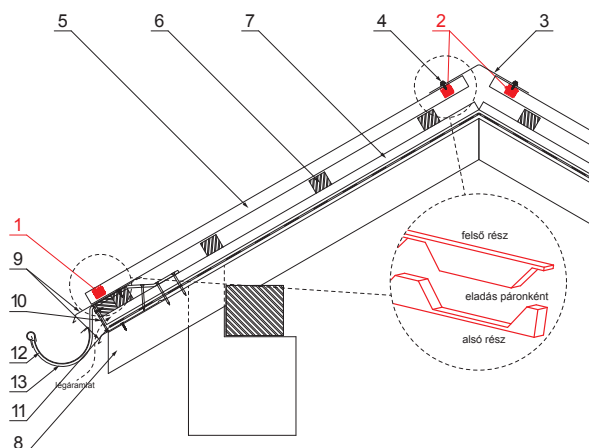

MŰSZAKI LAP

TÖMÍTŐ PROFIL TR 35 TRAPÉZLEMEZHEZ

TR-35 UTP

RÉSZLET:

1. ereszcsonna tömítő szalag
2. tömítő szalag gerinccserép alá
3. kúpelem cserepeslemezhez
4. horganyzott önfúró csavar 4,8x20
5. trapézlemez - tetőprofil
6. tetőlécek
7. ellentétezik
8. szarufa
9. cseppentő lemez
10. védő szellőző öv
11. fólia
12. csatorna körszelvényü
13. csatornatartó

PS Polietilén – Galambszürke – RAL 7037

INDEX	VÁLTOZÁS	DÁTUM	ALÁÍRÁS	KJG QUALITY®		Scan code for 3D model	QR
ANYAGMÁRKA			H.O.	TÖMEG kg	MÉRET		
MÉRET, FÉLKÉSZ TERMÉK				STN	OSZTÁLYOZÁSI SZÁM		
SEGÉDBERENDEZÉS				MEGJEGYZÉS	POZÍCIÓSZÁM		
KIDOLGOZTA Ing. Kluska M.				KORÁBBI RAJZ	RAJZSZÁM		
KIPRÓBÁLTA				TECHNOLÓGUS	RAJZSZÁM		
NEV	Tömítő profil TR 35 trapézlemezhez			Lapok száma	TR-35 UTP		Lap