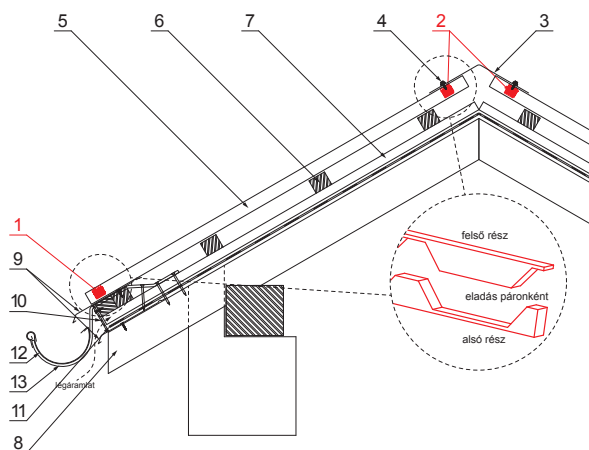

MŰSZAKI LAP

TÖMÍTŐ PROFIL TR 35 TRAPÉZLEMEZHEZ

TR-35 UTP

RÉSZLET:

1. ereszcsonna tömítő szalag
2. tömítő szalag gerinccserép alá
3. kúpelem cserepeslemezhez
4. horganyzott önfűró csavar 4,8x20
5. trapézlemez - tetőprofil
6. tetőléc
7. ellentétezik
8. szarufa
9. cseppentő lemez
10. védő szellőző öv
11. fólia
12. csatorna körszelvényu
13. csatornatartó

PS Polietilén – Galambszürke – RAL 7037

INDEX	VÁLTOZÁS	DÁTUM	ALÁÍRÁS	KJG QUALITY®		Scan code for 3D model	QR
ANYAGMÁRKA			H.O.	TÖMEG kg	MÉRET		
MÉRET, FÉLKÉSZ TERMÉK				STN	OSZTÁLYOZÁSI SZÁM		
SEGÉDBERENDEZÉS				MEGJEGYZÉS	POZÍCIÓSZÁM		
KIDOLGOZTA Ing. Kluska M.		TECHNOLÓGUS		KORÁBBI RAJZ	RAJZSZÁM		
KIPRÓBÁLTA				NÉV		Lapok száma	
Tömítő profil TR 35 trapézlemezhez				TR-35 UTP		Lap	